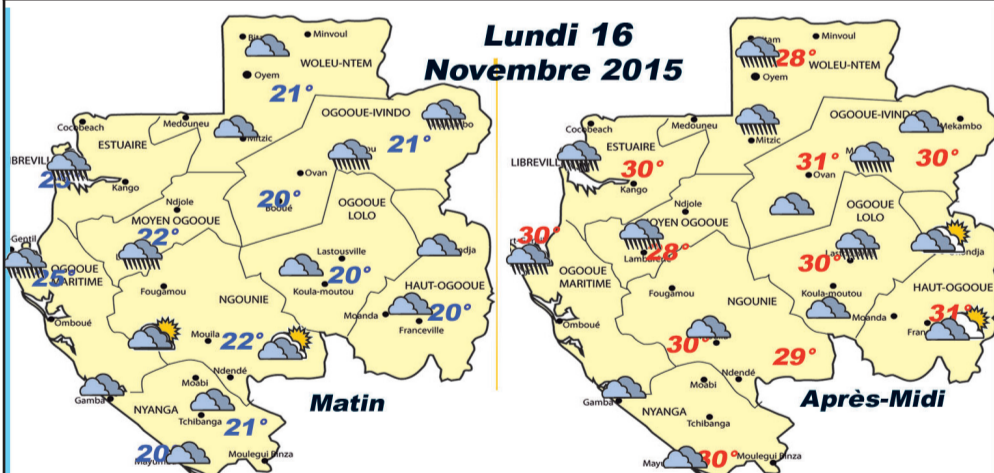

Lundi 16 Novembre 2015

06.30 Ludo — 08.50 Dans votre région — 10.50 Midi en France — 12.00 Le 12/13 — 12.55 Météo à la carte — 14.00 Un cas pour deux — 16.15 Des Chiffres et des lettres — 16.55 Harry — 17.30 Slam — 18.10 Questions pour un champion — 19.00 Le 19/20 — 20.20 Plus belle la vie — 20.50 Lundi en histoires — 22.45 Grand soir 3 — 23.20 La case de l'oncle doc — 00.20 Libre court — 01.05 Midi en France — 02.00 Plus belle la vie — 02.30 Faut pas rêver — 04.20 Les matinales.

**Vos opérations d'assurance sur votre mobile !**

Envoyez vos requêtes par SMS au **8880\***

\*Frais d'abonnement annuel : 5 000 FCFA. Offre soumise à conditions.

Toujours avec vous

Ce **Lundi 16**, Le temps restera instable en matinée sur le littoral, le Moyen-Ogooué et sur l'Ogooué-Ivindo. Persistance de l'instabilité jusqu'ensoirée.