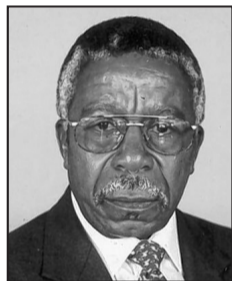

BUREAU VERITAS GABON

La Direction Générale et l'ensemble du Personnel de BUREAU VERITAS GABON, très touchés par le décès de Mme **ASSOUMOU Suzi Véronique née EYANG NGUEMA**, sœur de notre collaboratrice Mme MINKOUET MI NGUEMA Prisca ép. BEKA, présentent à cette dernière et à sa famille éprouvée, leurs condoléances les plus attristées et les assurent de leur soutien moral en cette douloureuse circonstance. **30784**

Air France

La direction générale d'Air France et l'ensemble du personnel profondément touchés par le décès de feu **Léon MEBIAME** père de notre collaboratrice Delphine MEBIAME présentent à la famille si cruellement éprouvée leurs condoléances les plus attristées et l'assurent de leur soutien moral en cette douloureuse épreuve. **30789**