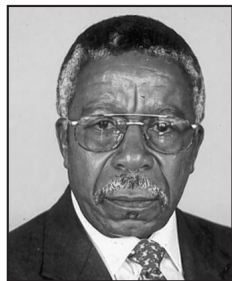

Famille MPOUHO EPIGAT

Très touchée par le décès survenu le 17 décembre 2015 à Libreville de Monsieur **Léon MEBIAME**, ancien Premier Ministre de feu Omar BONGO ONDIMBA, la famille MPOUHO EPIGAT, adresse à son épouse et à toute la famille si cruellement éprouvée ses condoléances les plus attristées et les assure de son soutien moral en cette douloureuse et pénible circonstance. **30779**