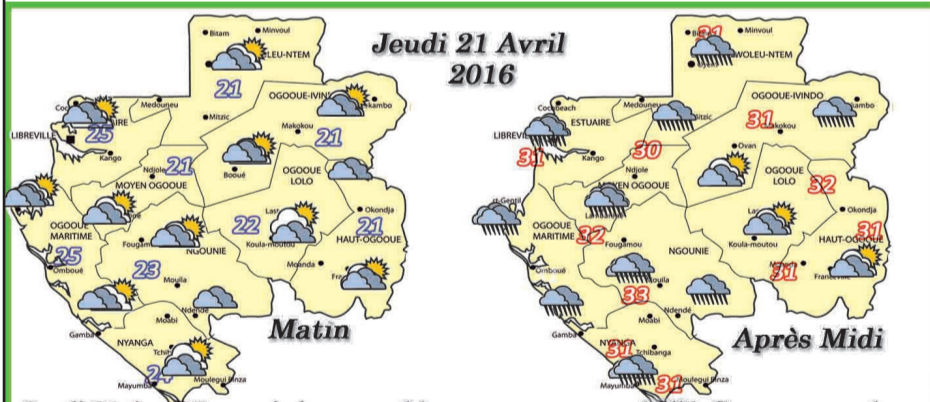

L'ASSURANCE A VOS CÔTÉS

Toujours avec vous

Immeuble DELTASSUR 1881 Boulevard de l'indépendance - BP 201 Libreville GABON - Tél: +241 01 76 15 96 / 01 76 04 95 Fax : +241 01 76 58 16 / 01 76 46 43
www.groupeogar.com

Jeudi 21 Avril 2016, La matinée sera stable par un temps ensoleillé. Ce ne sera pas le cas l'après midi ou des manifestations pluvieuses seront attendues sur le Woleu-Ntem, l'Ogooué-Ivindo, l'Estuaire le Moyen-Ogooué la Nyanga et la Ngounié.

Vendredi 22 Avril 2016, La matinée sera stable par un temps ensoleillé. L'après midi de manifestations pluvieuses seront attendues sur l'Estuaire, l'Ogooué-Maritime, le Moyen-Ogooué la Ngounié et l'Ogooué-Lolo.