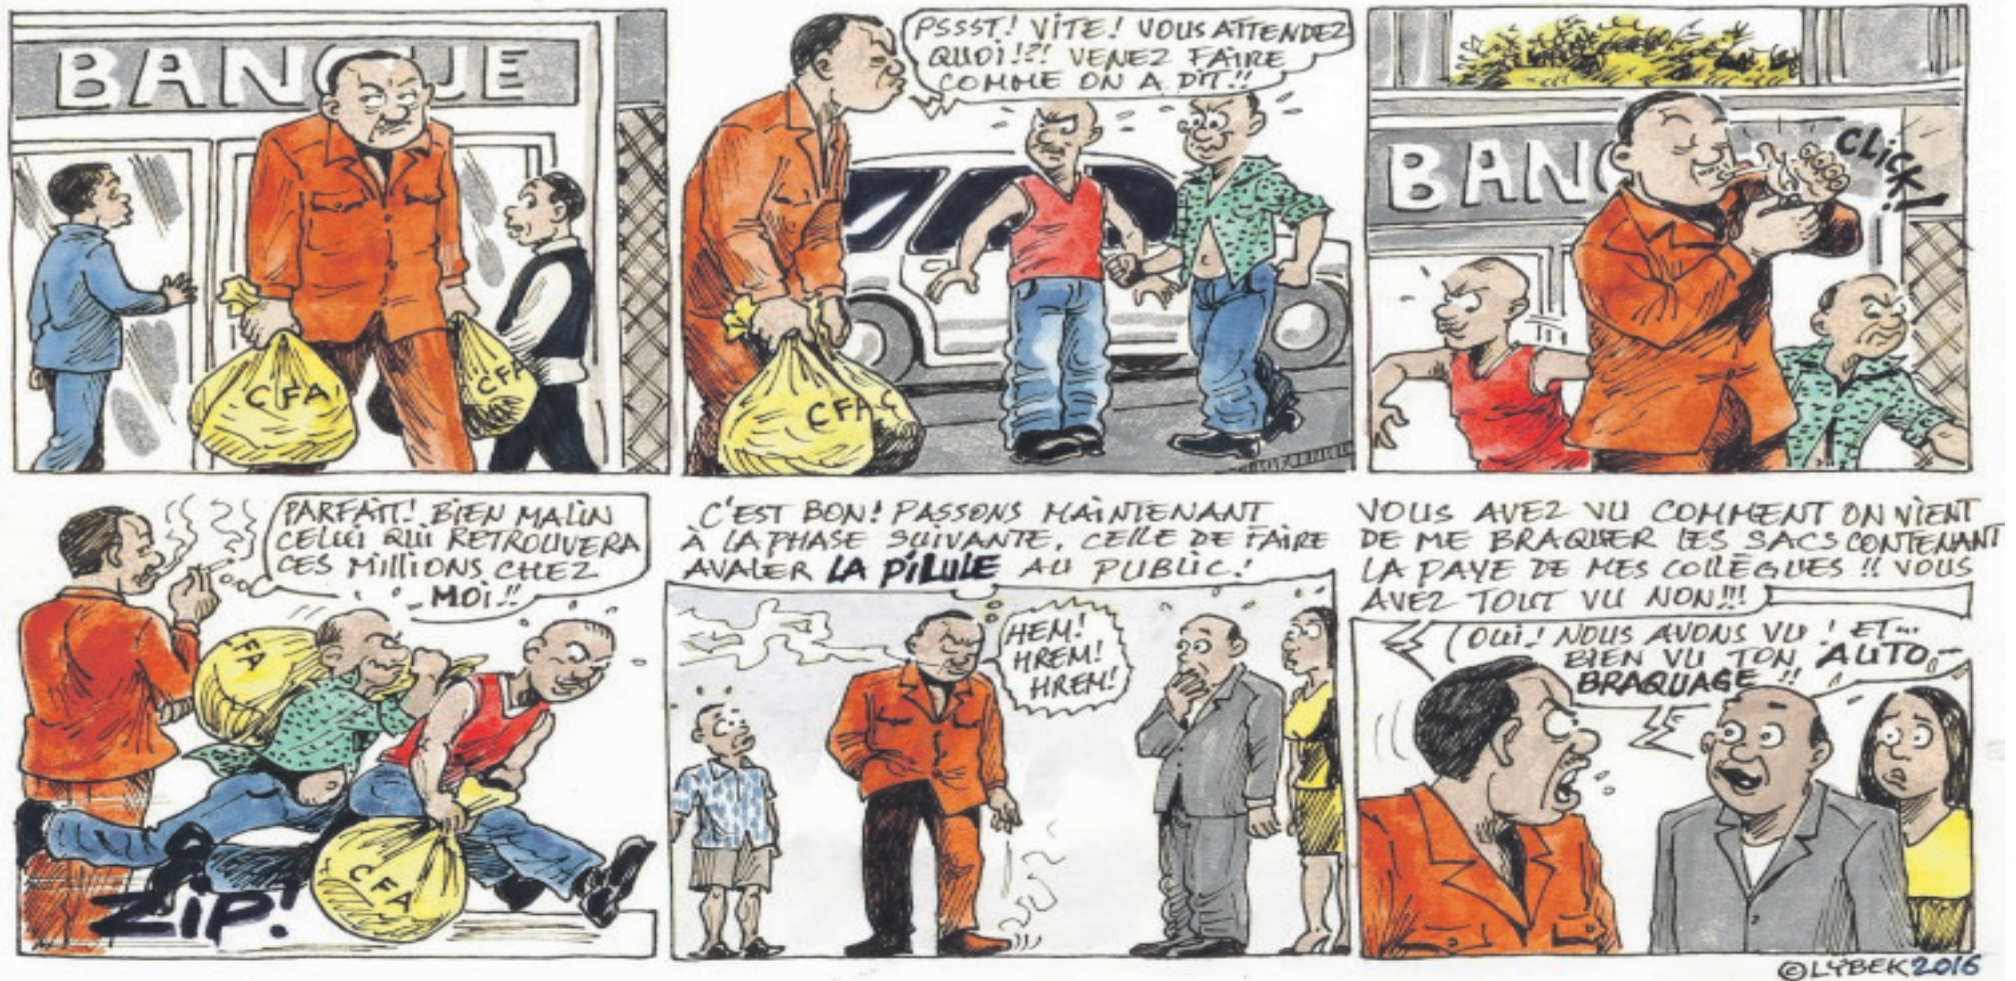

Gabon Telecom
EURO 2016
Retransmission des matchs offerte par Gabon Telecom
Vivez les moments forts du Football sur Gabon Télévision
www.gabontelecom.gi
facebook.com/GabonTelecom
téléphone : 222 06 222 222