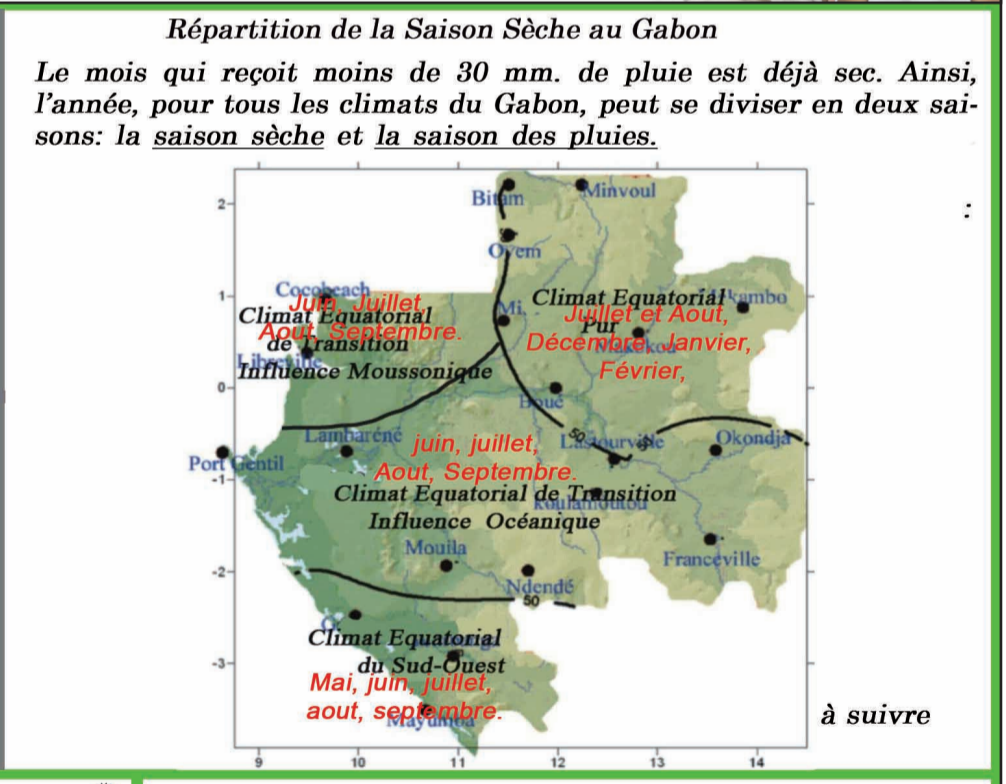

Pluie ☁ Ensoleillé ☀ Pluie orageuse ⚡ Orage ⚡ Crachin ☁ Couvert ☁ Couvert ensoleillé ☀ Mr.Lambert ELLASSEKO Tel: 241- 07 18 42 66 CEM Email: meteogabon@gmail.com

Pensée du jour: "Humbles et puissants sont égaux tant que dure leur sommeil." L'éphéméride: 2 juin 1997: En France, Jacques Chirac débute son premier mandat de président de la République.

Horoscope du jour: Bélier, Cancer, Balance, Capricorne, Taureau, Lion, Scorpion, Verseau, Gémeaux, Vierge, Sagittaire, Poissons. Includes zodiac symbols and brief horoscope text for each sign.