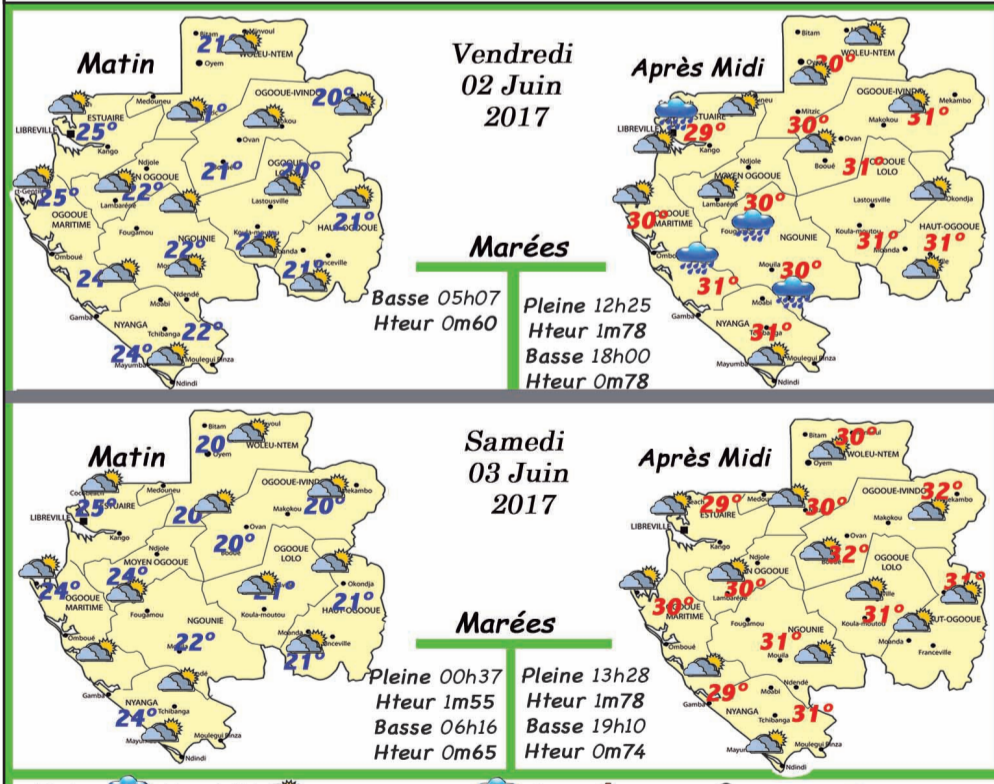

Pluie ☁ Ensoleillé ☀ Pluie orageuse ⚡ Orage ⚡ Crachin ☁ Couvert ☁ Couvert ensoleillé ☀ Mr.Lambert ELLASSEKO Tel: 241- 07 18 42 66 CEM Email: meteogabon@gmail.com

Pensée du jour: "Humbles et puissants sont égaux tant que dure leur sommeil." L'éphéméride: 2 juin 1997: En France, Jacques Chirac débute son premier mandat de président de la République.

Horoscope du jour: Bélier, Cancer, Balance, Capricorne, Taureau, Lion, Scorpion, Verseau, Gémeaux, Vierge, Sagittaire, Poissons. Includes zodiac symbols and brief horoscope text for each sign.