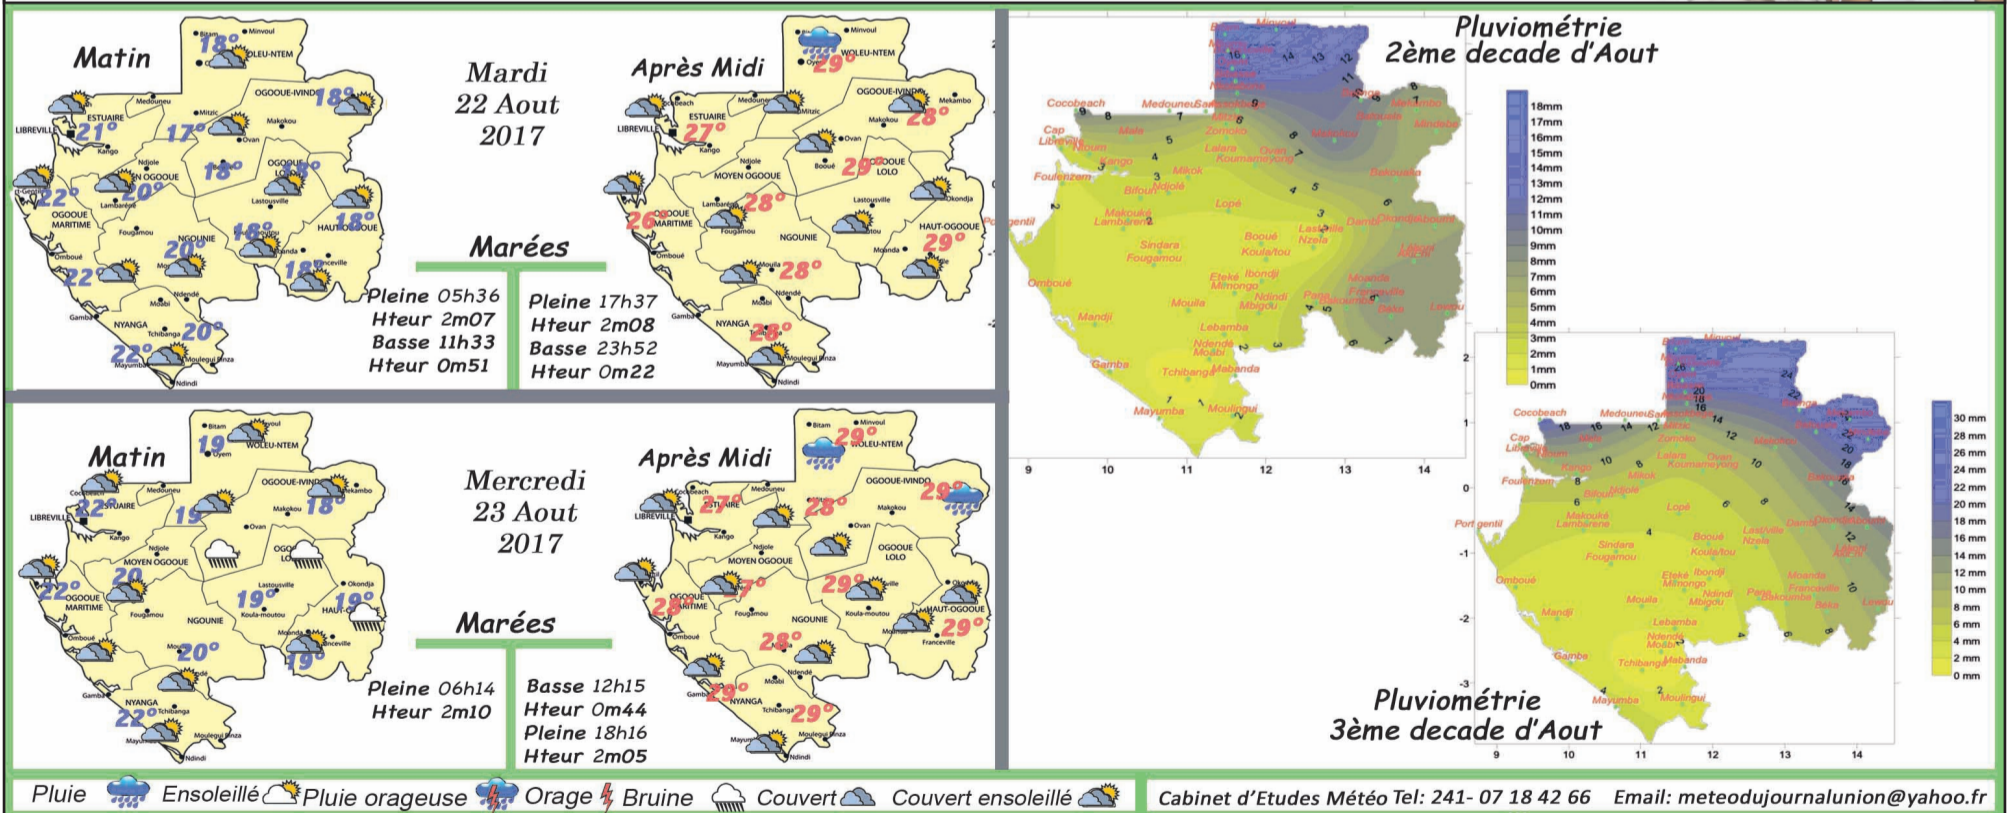

Pensée du jour
"L'homme ne saurait connaître la loi, en mesurer les limites, qu'en passant outre."
Arthur Adamov (auteur dramatique français d'origine russe, 1908-1970)

L'éphéméride
22 août 1990 : Le président des Etats-Unis Georges Bush rappelle 40 000 réservistes pour la guerre dans le Golfe.

234e jour de l'année
131 jours restants
34e semaine

Nous fêtons les Fabrice ainsi que les Siegfried et Symphorien.

L'horoscope du jour

Bélier (23/3-20/4)
Une journée qui ne sera pas de tout repos.

Taureau (21/4-20/5)
Le sport est un bon moyen de faire des rencontres et aussi, pourquoi pas, trouver l'amour.

Gémeaux (21/5-21/6)
Vos proches se réunissent pour prendre des décisions et oublient de vous en parler.

Cancer (22/6-23/7)
Vous pensez qu'il ya de la matière pour écrire sur votre vie? Tenez un journal ou écrivez un roman.

Lion (24/7-23/8)
Ne dépensez pas les yeux fermés. Il faut au moins tenir les comptes dans votre tête.

Vierge (24/8-23/9)
Charme, humour, séduction... Vous sortez le grand jeu.

Balance (24/9-23/10)
Ne prenez pas de mauvaises habitudes que vous aviez laissées de côté en vacances.

Scorpion (24/10-22/11)
Vos amis proposent un programme qui promet d'être amusant. Laissez-vous embarquer.

Sagittaire (23/11-22/12)
Vous risquez d'être confronté à un dilemme cornélien concernant votre famille.

Capricorne (23/12-20/1)
Vous reviendrez plus riche sur le plan spirituel d'un voyage à l'étranger.

Verseau (21/1-19/2)
Personne ne pourra retrouver quoi que ce soit dans ce désordre dont vous seul connaissez la mystérieuse organisation.

Poissons (20/2-22/3)
Vous aurez des rapports difficiles avec certains proches. Mieux vaudrait vous isoler dans votre bulle.