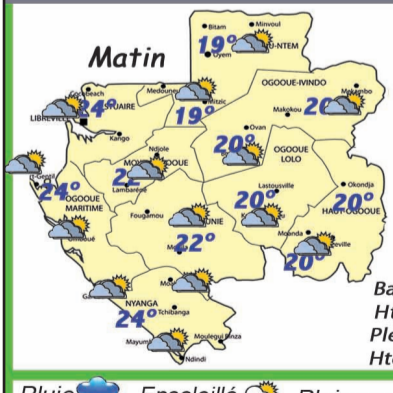

UN STREAMING PLUS RAPIDE

Vivez l'expérience 4G. Composez *111*1#

LE RÉSEAU DES SMARTPHONES

500Mo 1 jour 1500 FCFA

1Go 3 jours 2500 FCFA

1,5Go 7 jours 4000 FCFA

Samedi 23 Décembre 2017

08.30 Gym Tonic - 07.00 Dessins animés - 09.30 Info matin - 10.00 Film - 11.20 Femme et destin - 11.50 Babi ice - 12.50 Doudou - 12.55 Publicité - 13.00 Journal - 13.30 Publicité - 13.40 Feuilleton - 14.25 Doc/Magazine - 15.07 Le plateau du turfiste - 15.15 Espace jeune - 17.10 Cogito - 18.00 Publicité - 18.10 Au coeur de la cité - 18.40 Série jeunesse - 19.35 Clip de la semaine - 19.40 Doudou - 19.45 Publicité - 20.00 Journal - 20.30 Publicité - 20.40 Le plateau du turfiste - 20.55 Série gabonaise - 21.00 Publicité - 21.10 Feuilleton - 22.15 Les merveilles du temps passé.

Samedi 23 Décembre 2017

Samedi 23 Décembre 2017

06.00 Gospel et religieux - 07.30 Gospel religieux - 09.00 Club 700 - 09.30 JT redif - 10.00 jeunesse - 11.30 Film matinal - 13.00 Interlude gros plan - 13.30 JT + Le bon citoyen - 14.00 Le royaume des enfants + JT enfants - 16.00 Série jeunesse - 16.45 Musiques + rubriques - 17.00 documentaire - 17.30 Fréquence jeunes - 18.30 100% Gabona - 19.00 Big Game - 19.45 musique - 20.00 Rubriques et pubs - 20.30 JT+rubriques - 21.00 Hit Africa - 22.00 Film du soir.

Samedi 23 Décembre 2017