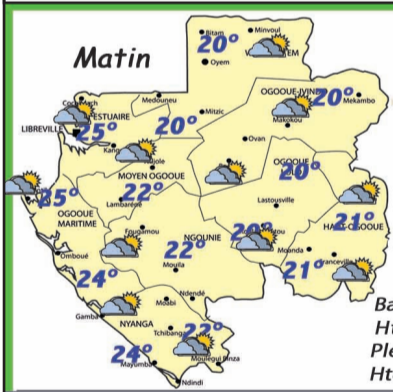

L'ASSURANCE A VOS CÔTÉS

Immeuble DELTASSUR 1881 Boulevard de l'indépendance - BP 201 Libreville GABON - Tél: +241 01 76 15 96 / 01 76 04 95 Fax: +241 01 76 58 16 / 01 76 46 43 www.groupeogar.com