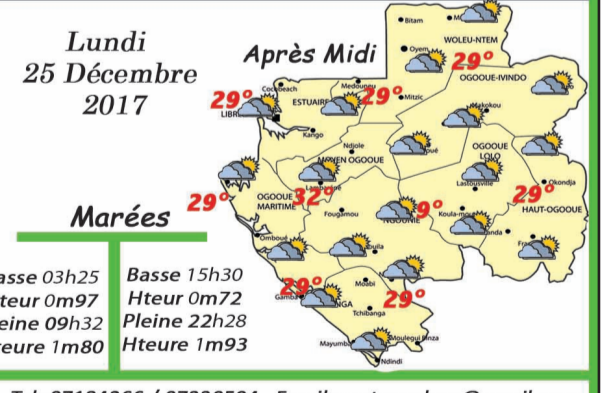

Lundi 25 Décembre 2017