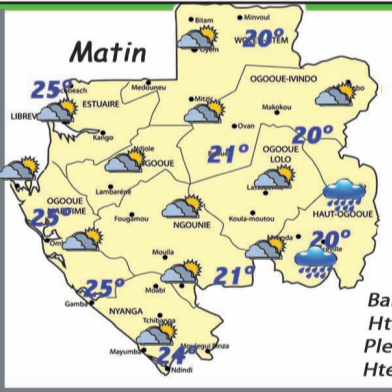

UN STREAMING PLUS RAPIDE

Vivez l'expérience 4G. Composez *111*1#

LE RÉSEAU DES SMARTPHONES

500Mo 1 jour 1500 FCFA

1Go 3 jours 2500 FCFA

1,5Go 7 jours 4000 FCFA

Samedi 23 Décembre 2017

08.30 Gym Tonic - 07.00 Dessins animés - 09.30 Info matin - 10.00 Film - 11.20 Femme et destin - 11.50 Babi ice - 12.50 Doudou - 12.55 Publicité - 13.00 Journal - 13.30 Publicité - 13.40 Feuilleton - 14.25 Doc/Magazine - 15.07 Le plateau du turfiste - 15.15 Espace jeune - 17.10 Cogito - 18.00 Publicité - 18.10 Au coeur de la cité - 18.40 Série jeunesse - 19.35 Clip de la semaine - 19.40 Doudou - 19.45 Publicité - 20.00 Journal - 20.30 Publicité - 20.40 Le plateau du turfiste - 20.55 Série gabonaise - 21.00 Publicité - 21.10 Feuilleton - 22.15 Les merveilles du temps passé.

Samedi 23 Décembre 2017

Samedi 23 Décembre 2017

06.00 Gospel et religieux - 07.30 Gospel religieux - 09.00 Club 700 - 09.30 JT redif - 10.00 jeunesse - 11.30 Film matinal - 13.00 Interlude gros plan - 13.30 JT + Le bon citoyen - 14.00 Le royaume des enfants + JT enfants - 16.00 Série jeunesse - 16.45 Musiques + rubriques - 17.00 documentaire - 17.30 Fréquence jeunes - 18.30 100% Gabona - 19.00 Big Game - 19.45 musique - 20.00 Rubriques et pubs - 20.30 JT+rubriques - 21.00 Hit Africa - 22.00 Film du soir.

Samedi 23 Décembre 2017