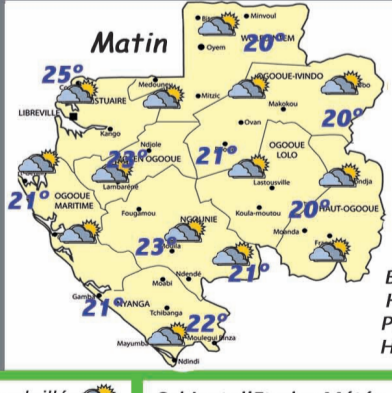

UN STREAMING PLUS RAPIDE

Vivez l'expérience 4G. Composez *111*1#

LE RÉSEAU DES SMARTPHONES

500Mo 1 jour 1500 FCFA

1Go 3 jours 2500 FCFA

1,5Go 7 jours 4000 FCFA

Samedi 23 Décembre 2017

08.30 Gym Tonic - 07.00 Dessins animés - 09.30 Info matin - 10.00 Film - 11.20 Femme et destin - 11.50 Babi ice - 12.50 Doudou - 12.55 Publicité - 13.00 Journal - 13.30 Publicité - 13.40 Feuilleton - 14.25 Doc/Magazine - 15.07 Le plateau du turfiste - 15.15 Espace jeune - 17.10 Cogito - 18.00 Publicité - 18.10 Au coeur de la cité - 18.40 Série jeunesse - 19.35 Clip de la semaine - 19.40 Doudou - 19.45 Publicité - 20.00 Journal - 20.30 Publicité - 20.40 Le plateau du turfiste - 20.55 Série gabonaise - 21.00 Publicité - 21.10 Feuilleton - 22.15 Les merveilles du temps passé.

Samedi 23 Décembre 2017

Samedi 23 Décembre 2017

06.00 Gospel et religieux - 07.30 Gospel religieux - 09.00 Club 700 - 09.30 JT redif - 10.00 jeunesse - 11.30 Film matinal - 13.00 Interlude gros plan - 13.30 JT + Le bon citoyen - 14.00 Le royaume des enfants + JT enfants - 16.00 Série jeunesse - 16.45 Musiques + rubriques - 17.00 documentaire - 17.30 Fréquence jeunes - 18.30 100% Gabona - 19.00 Big Game - 19.45 musique - 20.00 Rubriques et pubs - 20.30 JT+rubriques - 21.00 Hit Africa - 22.00 Film du soir.

Samedi 23 Décembre 2017