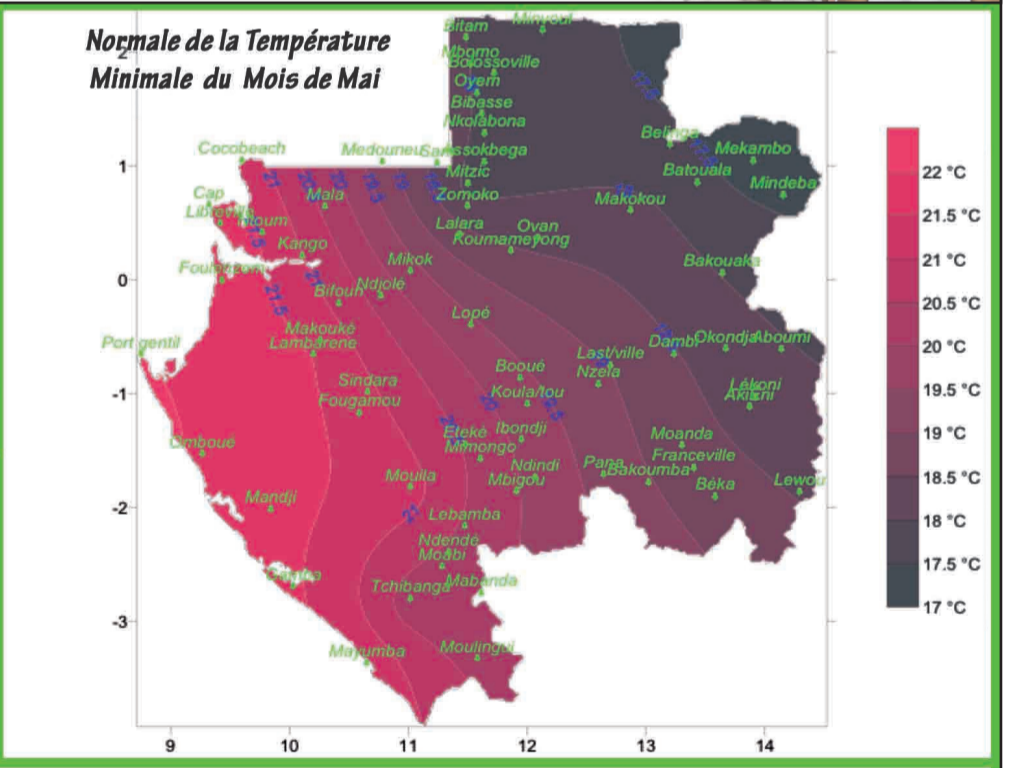

TRANSFERTS D'ARGENT VERS TOUS LES RESEAUX

Composez *150# ou téléchargez Airtel care.

Banque sponsor: BGFIBank

Centre d'appel (150) ouvert 24h/24 | Facebook/airtelgabon | @Airtel_GA | Instagram.com/airtel_ga | Airtel Care

Table of TV programs for Tuesday, May 15, 2018, listing times and program titles for various channels.

L'ASSURANCE A VOS CÔTÉS

Toujours avec vous Immeuble DELTASSUR 1881 Boulevard de l'indépendance - BP 201 Libreville GABON - Tél: +241 01 76 15 96 / 01 76 04 95 Fax: +241 01 76 58 16 / 01 76 46 43 www.groupeogar.com

Pluie Ensoleillé Orage Pluie orageuse Bruine Cabinet d'Etudes Météorologiques R.C.C.M. 2007A08593 Stat: 018184 Y Tel: 07 18 42 66 / 07330594 meteogabon@gmail.com

Pensée du jour: 'Il n'y a que deux sortes d'hommes: les uns justes, qui se croient pécheurs; les autres pécheurs, qui se croient justes.' L'éphéméride: 15 mai 1940: Envahie depuis 5 jours par les Allemands, la Hollande doit capituler...