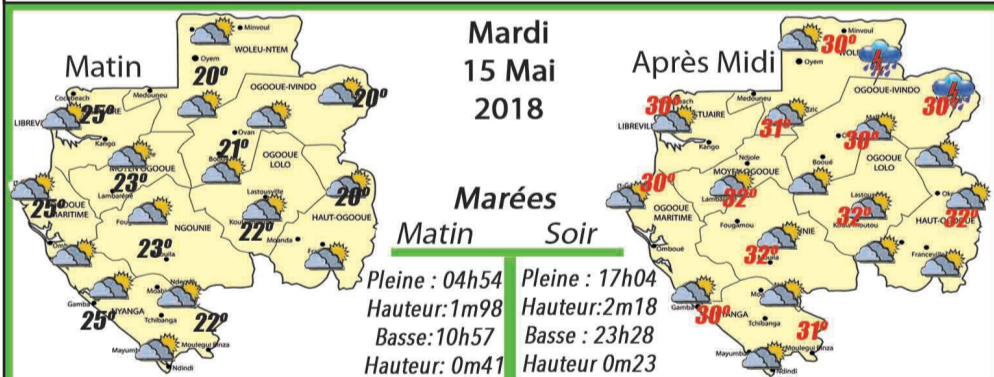

TRANSFERTS D'ARGENT VERS TOUS LES RESEAUX

Composez *150# ou téléchargez Airtel care.

Banque sponsor: BGFIBank

Centre d'appel (150) ouvert 24h/24 | Facebook/airtelgabon | @Airtel_GA | Instagram.com/airtel_ga | Airtel Care

Table of TV programs for Tuesday, May 15, 2018, listing times and program titles for various channels.

L'ASSURANCE A VOS CÔTÉS

Toujours avec vous Immeuble DELTASSUR 1881 Boulevard de l'indépendance - BP 201 Libreville GABON - Tél: +241 01 76 15 96 / 01 76 04 95 Fax: +241 01 76 58 16 / 01 76 46 43 www.groupeogar.com

Pluie Ensoleillé Orage Pluie orageuse Bruine Cabinet d'Etudes Météorologiques R.C.C.M. 2007A08593 Stat: 018184 Y Tel: 07 18 42 66 / 07330594 meteogabon@gmail.com

Pensée du jour: 'Il n'y a que deux sortes d'hommes: les uns justes, qui se croient pécheurs; les autres pécheurs, qui se croient justes.' L'éphéméride: 15 mai 1940: Envahie depuis 5 jours par les Allemands, la Hollande doit capituler...