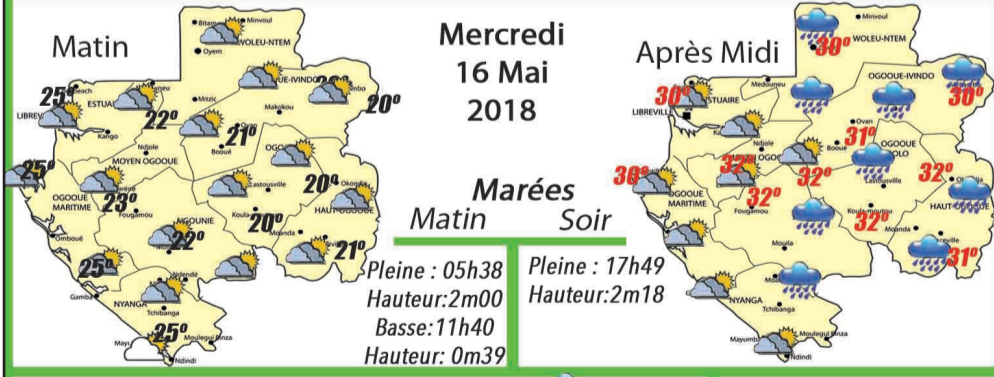

TRANSFERTS D'ARGENT VERS TOUS LES RESEAUX

Composez *150# ou téléchargez Airtel care.

Banque sponsor: BGFIBank

Centre d'appel (150) ouvert 24h/24 | Facebook/airtelgabon | @Airtel_GA | Instagram.com/airtel_ga | Airtel Care

Table of TV programs for Tuesday, May 15, 2018, listing times and program titles for various channels.

L'ASSURANCE A VOS CÔTÉS

Toujours avec vous Immeuble DELTASSUR 1881 Boulevard de l'indépendance - BP 201 Libreville GABON - Tél: +241 01 76 15 96 / 01 76 04 95 Fax: +241 01 76 58 16 / 01 76 46 43 www.groupeogar.com

Pluie Ensoleillé Orage Pluie orageuse Bruine Cabinet d'Etudes Météorologiques R.C.C.M. 2007A08593 Stat: 018184 Y Tel: 07 18 42 66 / 07330594 meteogabon@gmail.com

Pensée du jour: 'Il n'y a que deux sortes d'hommes: les uns justes, qui se croient pécheurs; les autres pécheurs, qui se croient justes.' L'éphéméride: 15 mai 1940: Envahie depuis 5 jours par les Allemands, la Hollande doit capituler...