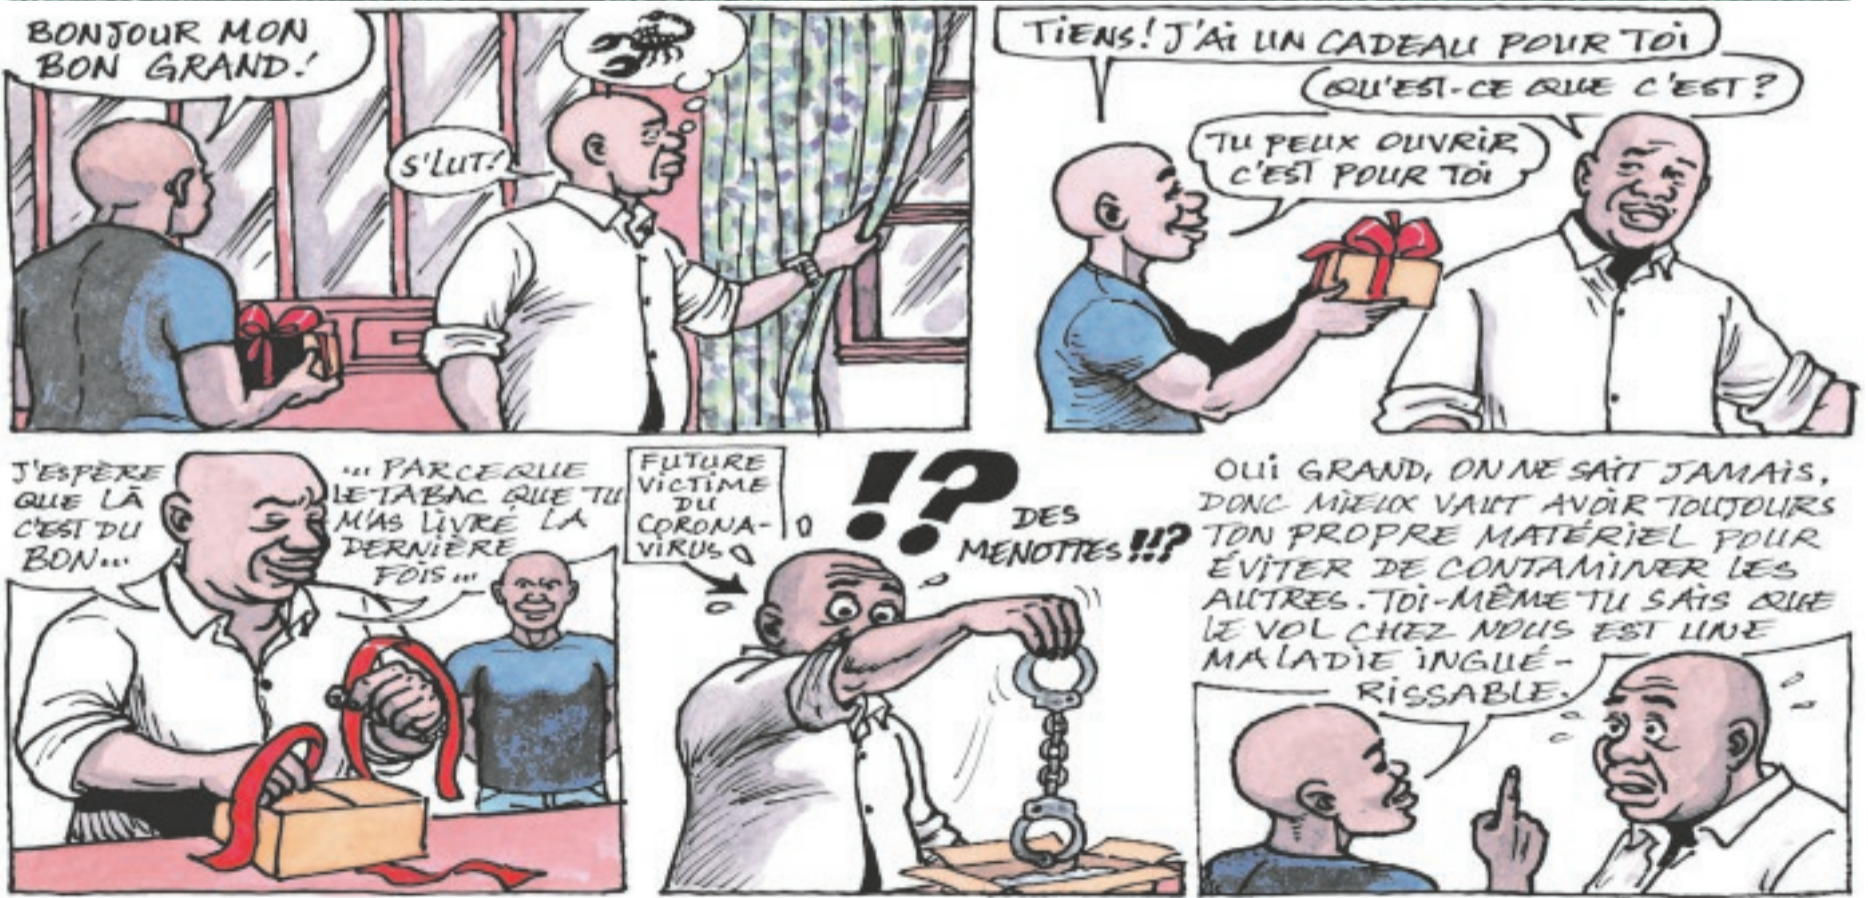

GABONITUDES par LYBEK

© LYBEK 2020

Recharge via Mobicash et TRIPLE ton crédit!

MOBICASH TRIPLE CREDIT
GABON TELECOM LUTTE CONTRE COVID-19