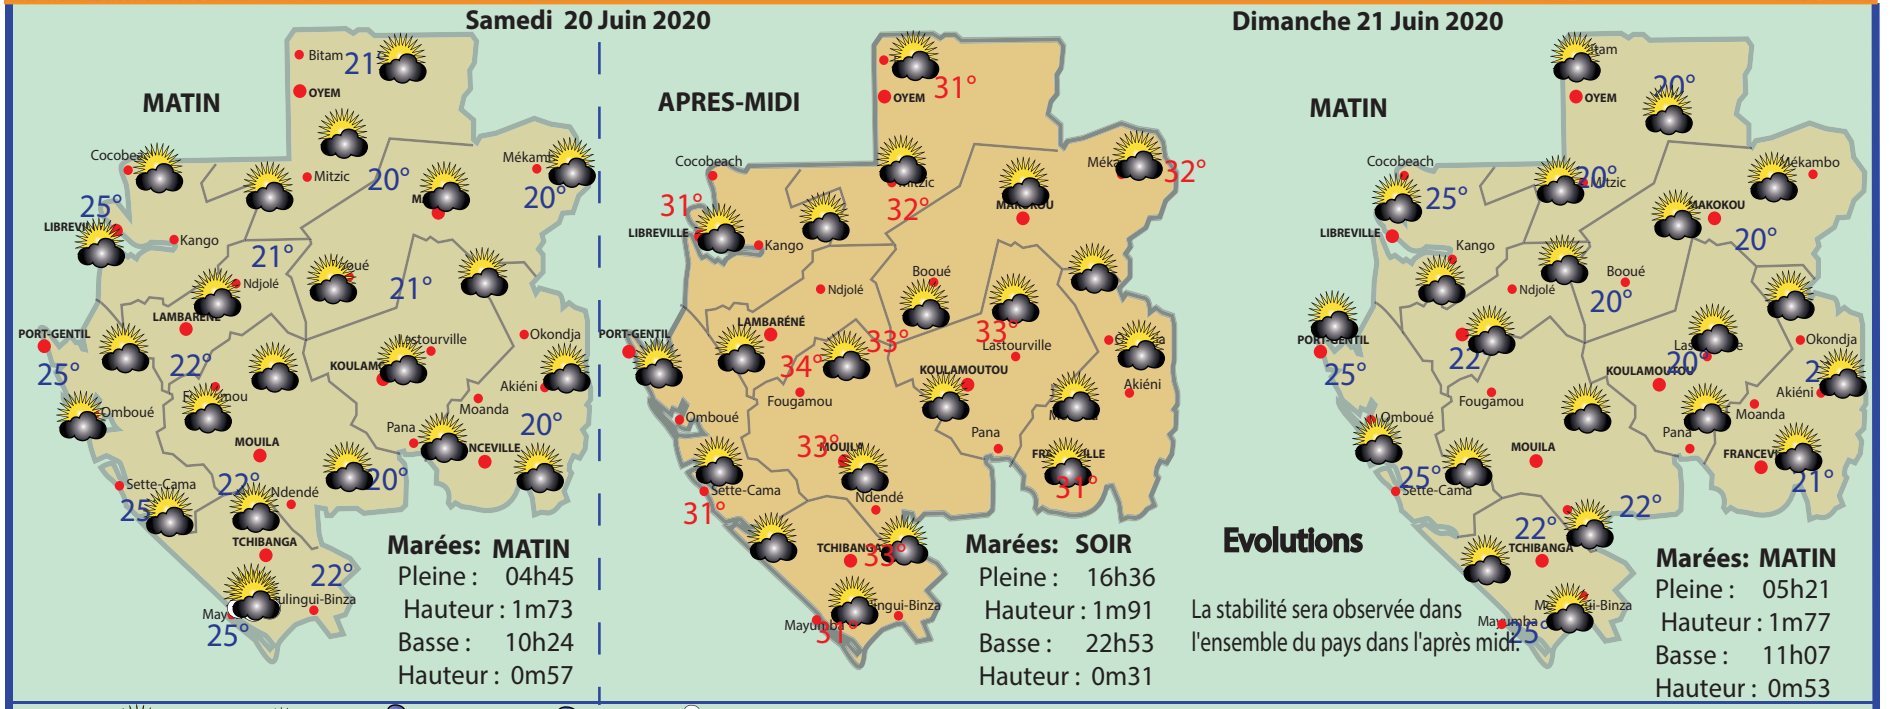

Ensoleillé ☀ Couvert ☁ Pluie ☔ Pluie orage ⚡ Bruine 🌫 Cabinet d'Etudes Météorologiques, R.C.C.M. 2007A08593 Stat:018184Y Tel: 077184266 /077330594. meteogabon@gmail.com

Pensée du jour
«Ce n'est pas la violence qui restaure, mais la violence qui ruine qu'il faut condamner.»
Nicolas Machiavel (penseur humaniste italien, 1469-1527)

L'éphéméride
20 juin 1969 : Neil Armstrong et Edwin Aldrin (mission Apollo 11) se posent sur la Lune.
172e jour de l'année
194 jours restants
25e semaine
Nous fêtons les Silivère.

L'horoscope du jour

Bélier (23/3-20/4)
En couple, vous profitez des bonnes choses de la vie qui sont à votre portée. Harmonie et complicité sont à l'ordre du jour.

Taureau (21/4-20/5)
En couple, Vénus vous aide à résoudre vos petites difficultés amoureuses. Les malentendus entre votre partenaire et vous seront rapidement dissipés...

Gémeaux (21/5-21/6)
En couple, des turbulences menacent votre Ciel amoureux. Pour vous mettre à l'abri, mettez de la distance entre le monde extérieur et votre vie...

Cancer (22/6-23/7)
Mercure réchauffe vos relations de couple et vous aide à dialoguer. De quoi vivre une véritable lune de miel ! Célibataire, même si vous travaillez...

Lion (24/7-23/8)
La température monte sur votre Ciel amoureux aujourd'hui. A vous les exploits sans précédent, les découvertes sensuelles et les performances...

Vierge (24/8-23/9)
En couple, vous aurez besoin de tester votre pouvoir de séduction et vous serez même tenté de céder au charme d'une brève aventure.

Balance (24/9-23/10)
Les astres vous mènent la vie dure aujourd'hui. Sans doute la passion vous rendra-t-elle trop possessif, tandis que votre désir d'absolu ne...

Scorpion (24/10-22/11)
Vos amours sont les vedettes du jour! Les aspects brûlants de Vénus vont vous rendre aussi inflammable que de l'alcool à brûler.

Sagittaire (23/11-22/12)
En couple, votre vie conjugale sera passionnée. Vous éprouverez le besoin de confier vos intentions à la personne qui partage votre vie.

Capricorne (23/12-20/1)
En couple, vous n'aurez aucun mal à mener votre partenaire par le bout du coeur. Attention cependant à ne pas vous montrer trop possessif : cela...

Verseau (21/1-19/2)
Célibataire, les aventures éphémères ne sont pas votre tasse de thé aujourd'hui. Vous recherchez du solide, du durable.

Poissons (20/2-22/3)
Séduction et générosité seront au programme de votre journée... Vénus fera vivre aux couples une véritable lune de miel ! Célibataire, la Lune...