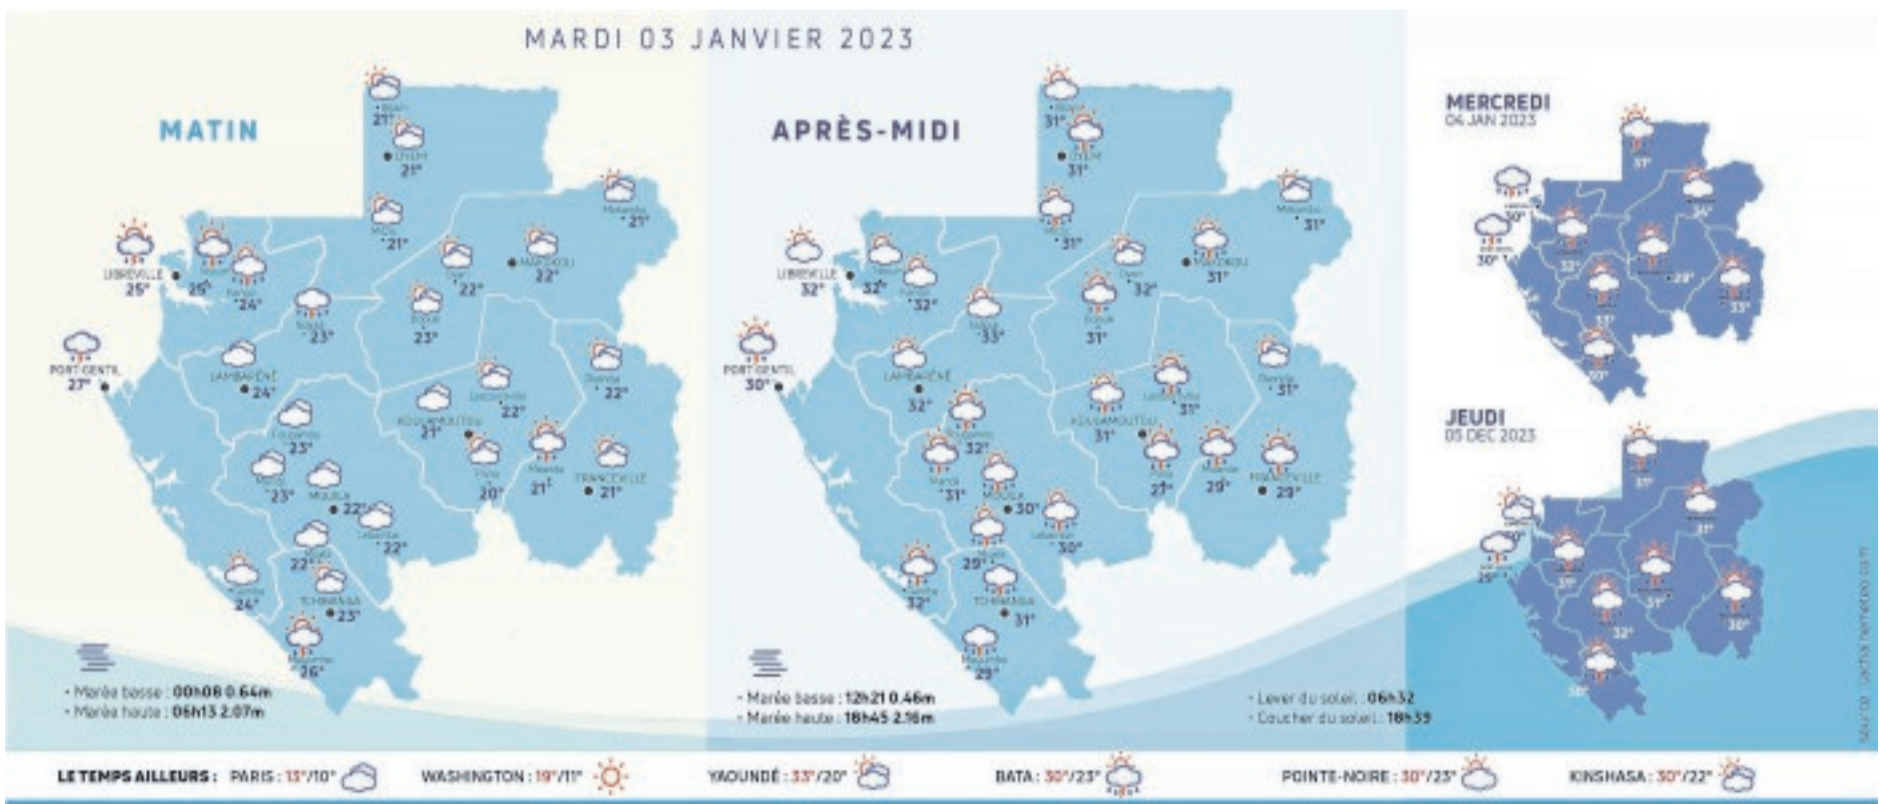

07.00 : Mbolo le Gabon-09.00 : Série - 09.26 : Business Africa/Initiative africa - 10.10 : Film-11.40 : Magazine - 11.36 : Evènement - 11.51 : Sensibilisation sur le Vih/sida-12.00 : Synthèse actu - 12.10 : Magazine - 12.36 : Clip de la semaine-12.42 : Gabon d'abord - 13.00 : Journal - 13.40 : Plateau turfiste - 13.55 : Boulevard triomphal - 15.15 : Miel mortel - 15.40 : Film - 17.10 : Documentaire - 18.10 : Femme et destin - 18.55 : Publicité - 19.00 : Dessins animés - 19.35 : Clip de la semaine - 19.42:Météo-19.45 : Publicité - 20.00 : Journal-20.35 : Publicité - 20.40 : Plateau du turfiste-21.00 : Un palace pour deux - 21.30 : La longue attente - 22.00 : Documentaire-22.15 : Fin des programmes.

Le Groupe Ogar vous souhaite une

Bonne & heureuse année !

Toujours avec vous

Pensée du jour
« Il n'est pas besoin d'espérer pour entreprendre, ni de réussir pour persévérer. »
Guillaume d'Orange (prince des Pays-Bas, 1533-1584)

L'éphéméride
3 janvier 1990 : Mariage traditionnel d'Omar Bongo, président de la République gabonaise, avec Edith Lucie Sassou Nguesso (fille du président Denis Sassou Nguesso) à Oyo, en présence de nombreuses personnalités des deux pays.
3e jour de l'année-262 jours restants-1ere semaine Nous fêtons les Geneviève ainsi que les Daniel et Ginette.

L'horoscope du jour

Bélier (21/3-20/4)
Côté amour, l'ambiance est au beau fixe. Vous êtes hardie dans la relation que vous entretenez avec votre partenaire et vous dégagez une certaine...

Cancer (22/6-23/7)
Vous vivez des instants paisibles sur le plan amoureux, vous pourriez ressentir même un peu d'ennui. Votre besoin d'indépendance étant très marqué...

Balance (24/9-23/10)
Si vous n'êtes pas en couple, vous semblez tout à fait disposée à de nouvelles rencontres. L'heure est à la tendresse, vous avez des accès de...

Capricorne (23/12-20/1)
Célibataire, vous êtes un tantinet subversive et êtes en quête de liberté. En couple, vous cherchez à traiter autrui d'une manière désintéressée...

Taureau (21/4-20/5)
La période n'est pas favorable pour une nouvelle relation sentimentale. Aimer n'est pas posséder ! Gare aux comportements qui laisseraient penser...

Lion (24/7-23/8)
Vous semblez particulièrement encline à une belle rencontre. En couple, vous avez besoin d'amitié autant que d'amour dans votre relation.

Scorpion (24/10-22/11)
Vous avez droit à un instant paisible bien mérité côté coeur, profitez-en ! Même si vous avez tendance à fuir le quotidien, il peut aussi apporter...

Verseau (21/1-19/2)
Côté coeur, le temps n'est pas au beau fixe. Si vous avez la sensation d'être dans une impasse avec votre partenaire, attendez d'être dans de...

Gémeaux (21/5-21/6)
Célibataire, vous appréciez du flirt et de quelques jeux de séduction sans obligatoirement rechercher autre chose.

Vierge (24/8-23/9)
Vous exprimez votre affection par des gestes concrets. Vous êtes aux anges dans votre vie à deux !

Sagittaire (23/11-22/12)
Malgré votre côté extraverti et votre enthousiasme du moment, vous maintenez vos émotions à distance.

Poissons (20/2-22/3)
Vous êtes du genre à foncer, sans regarder en arrière. Compte tenu de la configuration astrale actuelle, il y a des obstacles à prévoir sur le...