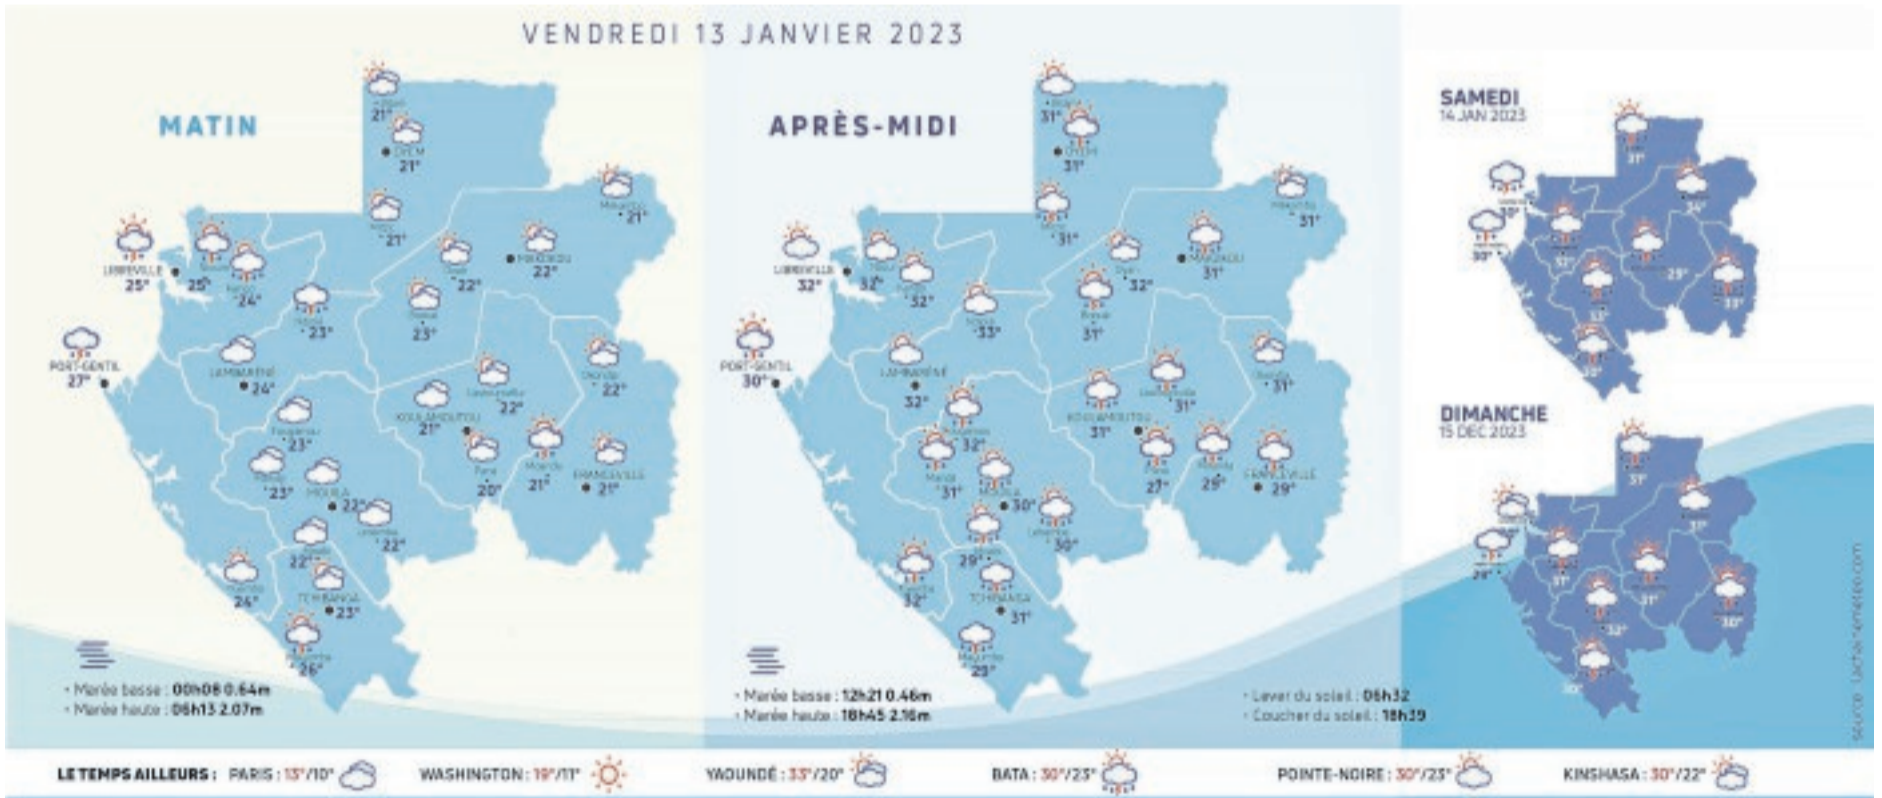

07.00 : Mbolo le Gabon-09.00 : Série - 09.26 : Business Africa/ Initiative africa - 10.10 : Film-11.40 : Magazine - 11.36 : Evènement - 11.51 : Sensibilisation sur le Vih/sida - 12.00 : Synthèse actu - 12.10 : Magazine - 12.36 : Clip de la semaine-12.42 : Gabon d'abord - 13.00 : Journal - 13.40 : Plateau turfiste - 13.55 : Boulevard triomphal - 15.15 : Miel mortel - 15.40 : Film - 17.10 : Documentaire - 18.10 : Femme et destin - 18.55 : Publicité - 19.00 : Dessins animés - 19.35 : Clip de la semaine - 19.42:Météo-19.45 : Publicité - 20.00 : Journal-20.35 : Publicité - 20.40 : Plateau du turfiste-21.00 : Un palace pour deux - 21.30 : La longue attente - 22.00 : Documentaire-22.15 : Sport.

07.00 : Mbolo le Gabon-09.00 : Série - 09.26 : Business Africa/ Initiative africa - 10.10 : Film-11.40 : Magazine - 11.36 : Evènement - 11.51 : Sensibilisation sur le Vih/sida-12.00 : Synthèse actu - 12.10 : Magazine - 12.36 : Clip de la semaine-12.42 : Gabon d'abord - 13.00 : Journal - 13.40 : Plateau turfiste - 13.55 : Boulevard triomphal - 15.15 : Miel mortel - 15.40 : Film - 17.10 : Documentaire - 18.10 : Femme et destin - 18.55 : Publicité - 19.00 : Dessins animés - 19.35 : Clip de la semaine - 19.42:Météo-19.45 : Publicité - 20.00 : Journal-20.35 : Publicité - 20.40 : Plateau du turfiste-21.00 : Un palace pour deux - 21.30 : La longue attente - 22.00 : Documentaire-22.15 : Fin des programmes.

Pensée du jour
« La plus commune des inconsciences est de ne pas vouloir les moyens de ce que l'on veut. »
Gaston, duc de Levis (maréchal de France, 1764-1830)

L'éphéméride
13 janvier 1964 : Paul VI nomme Karol Jozef Wojtyła archevêque de Cracovie. Il deviendra le pape Jean-Paul II.
13e jour de l'année
252 jours restants
2e semaine
Nous fêtons les Yvette ainsi que les Hilaire, Léonce, Ivonne et Yveline.

L'horoscope du jour

- **Bélier** (23/3-20/4) : Vous avez droit à des instants paisibles bien mérités côté cœur, profitez-en ! Même si vous avez tendance à fuir la routine, elle peut aussi...
- **Taureau** (21/4-20/5) : En couple, vous avez besoin d'une complicité amicale autant que d'amour dans votre relation. Célibataire, vous recherchez à traiter autrui d'un...
- **Gémeaux** (21/5-21/6) : Célibataire, vous appréciez de quelques jeux de séduction et du badinage sans forcément chercher autre chose.
- **Cancer** (22/6-23/7) : Les histoires nouvellement commencées pourraient vous inspirer des envies de projets d'avenir.
- **Lion** (24/7-23/8) : Sur le plan sentimental, Vénus mal aspectée vous met des bâtons dans les roues. Tentez d'apporter la considération adéquate au point de vue de...
- **Vierge** (24/8-23/9) : Vous exprimez votre affection par des gestes concrets. En couple, la curiosité et la sincérité dont vous faites preuve seront appréciées par...
- **Balance** (24/9-23/10) : Ruminer ?! Très peu pour vous ! Vous désirez aller de l'avant. Comptez tenu de la configuration astrale actuelle, il y a des obstacles à prévoir...
- **Scorpion** (24/10-22/11) : Vous mesurez et appréciez l'affection que votre partenaire vous porte. Si vous n'êtes pas en couple, profitez de sorties entre amis pour faire...
- **Sagittaire** (23/11-22/12) : Vous recherchez à redonner un peu de souffle à votre couple, ou plus largement à votre vie sentimentale.
- **Capricorne** (23/12-20/1) : Votre moitié se sent en sécurité à vos côtés. Vous vous précipitez tête baissée ! Le pire comme le meilleur pourrait survenir, néanmoins prendre...
- **Verseau** (21/1-19/2) : Votre vie sentimentale n'a rien d'un long fleuve tranquille, il faudra s'attendre à connaître des problèmes.
- **Poissons** (20/2-22/3) : Poissons, les astres sont dans votre camp aujourd'hui ! Au sein de votre relation amoureuse, vous ne cherchez pas à atténuer les choses : vous...