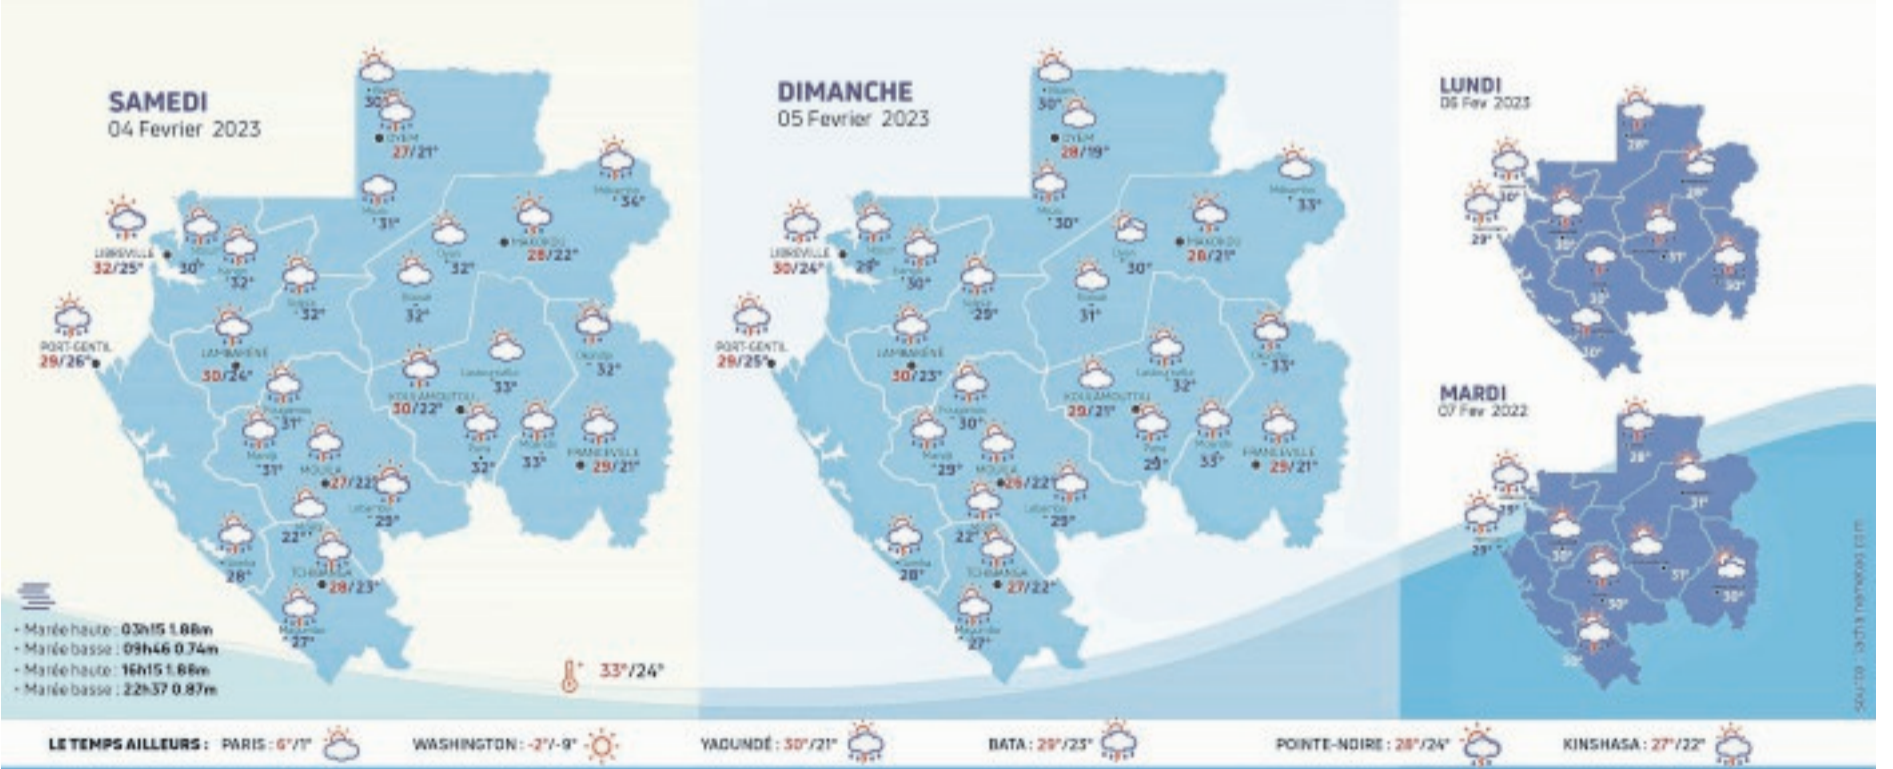

TELEVISION

magazine.union@sonapresse.com

airtel LE RESEAU DES SMARTPHONES RECHARGEZ, REGARDEZ LE SPORT ROI SUR AIRTEL TV ET GAGNEZ ! COMPOSEZ *111*1*5#

Logos of various TV channels: RTN, TV5 MONDE, CANAL+, TFI, france 2, france 3. Below each logo are detailed program listings for that channel.

Summary of programs for Dimanche 05 Février, listing times and titles for various channels.

Advertisement for Ogaz Assurances and AUTO-ZEN, featuring contact information and service details.

Pensée du jour: « Il n'y a pas de routes droites dans le monde. » Mao Tse Toung... L'éphéméride: 4 février 1988 : Le groupe Farah, responsable de la Commerciale d'import-export (CIE), lance au port d'Owendo les travaux de construction d'un silo de riz.

Horoscope du jour: Bélier, Cancer, Balance, Capricorne, Taureau, Lion, Scorpion, Verseau, Gémeaux, Vierge, Poissons. Each sign includes a brief astrological forecast.