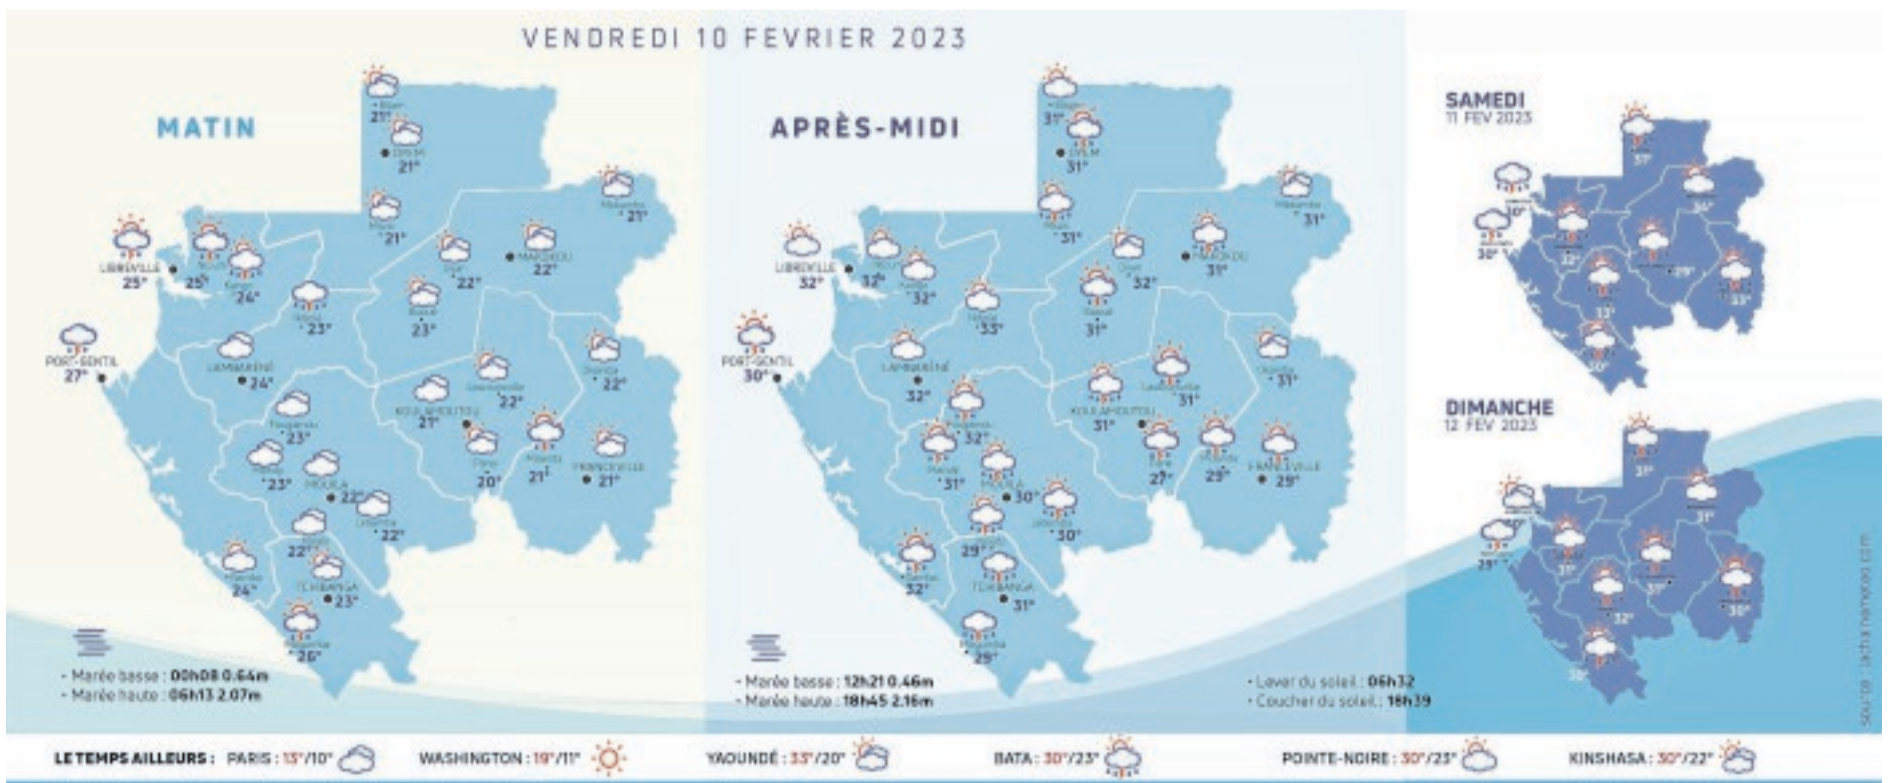

07.00 : Mbololo le Gabon-09.00 : Série - 09.26 : Business Africa/Initiative africa - 10.10 : Film-11.40 : Magazine - 11.36 : Evènement - 11.51 : Sensibilisation sur le Vih/sida - 12.00 : Synthèse actu - 12.10 : Magazine - 12.36 : Clip de la semaine-12.42 : Gabon d'abord - 13.00 : Journal - 13.40 : Plateau turfiste - 13.55 : Boulevard triomphal - 15.15 : Miel mortel - 15.40 : Film - 17.10 : Documentaire - 18.10 : Femme et destin - 18.55 : Publicité - 19.00 : Dessins animés - 19.35 : Clip de la semaine - 19.42:Météo-19.45 : Publicité - 20.00 : Journal-20.35 : Publicité - 20.40 : Plateau du turfiste-21.00 : Un palace pour deux - 21.30 : La longue attente - 22.00 : Documentaire-22.15 : Sport.

07.00 : Mbololo le Gabon-09.00 : Série - 09.26 : Business Africa/Initiative africa - 10.10 : Film-11.40 : Magazine - 11.36 : Evènement - 11.51 : Sensibilisation sur le Vih/sida-12.00 : Synthèse actu - 12.10 : Magazine - 12.36 : Clip de la semaine-12.42 : Gabon d'abord - 13.00 : Journal - 13.40 : Plateau turfiste - 13.55 : Boulevard triomphal - 15.15 : Miel mortel - 15.40 : Film - 17.10 : Documentaire - 18.10 : Femme et destin - 18.55 : Publicité - 19.00 : Dessins animés - 19.35 : Clip de la semaine - 19.42:Météo-19.45 : Publicité - 20.00 : Journal-20.35:Publicité-20.40 : Plateau du turfiste-21.00:Un palace pour deux - 21.30 : La longue attente - 22.00 : Documentaire-22.15:Fin des programmes.

Pensée du jour
« Les gens qu'on honore ne sont que des fripons qui ont eu le bonheur de n'être pas pris en flagrant délit. » Henri Beyle dit Stendhal (écrivain français, 1783-1842)

L'éphéméride
10 février 1979 : L'Ayatollah Khomeiny prend le pouvoir à Téhéran, mettant fin à vingt cinq siècles de monarchie.
41e jour de l'année
224 jours restants
6e semaine
Nous fêtons les Arnaud ainsi que les Anne.

L'horoscope du jour

- **Bélier** (23/3-20/4) : Vous vivez un moment paisible côté cœur, il se pourrait que vous ressentiez même un léger ennui. Votre besoin d'indépendance étant très prononcé...
- **Taureau** (21/4-20/5) : Si vous n'êtes pas en couple, profitez de sorties entre amis pour faire de nouvelles rencontres. Instant heureux et fluide, vous appréciez cet...
- **Gémeaux** (21/5-21/6) : Vous mesurez et appréciez l'affection que votre partenaire vous porte. Vous lancer dans une nouvelle relation sentimentale par simple curiosité...
- **Cancer** (22/6-23/7) : L'ambiance astrale actuelle encourage la rencontre amoureuse. Vous avez une tendance à prendre les choses très à cœur, et les attentes que vous...
- **Lion** (24/7-23/8) : Compte tenu de la configuration astrale actuelle, il y a des obstacles à prévoir sur le plan sentimental. En couple, vous recherchez à traiter...
- **Vierge** (24/8-23/9) : Célibataire, vous recherchez les frissons de la rencontre : le flirt et petits messages craquants. Mais attention à ne pas vous précipiter.
- **Balance** (24/9-23/10) : Vous ne cherchez pas à atténuer les choses : vous vous montrez authentique. Au sein de votre relation amoureuse, vous ne cherchez pas à édulcorer...
- **Scorpion** (24/10-22/11) : Scorpion, les astres sont dans votre camp aujourd'hui ! L'heure est à la douceur, vous avez des accès de romantisme qui combleront votre partenaire...
- **Sagittaire** (23/11-22/12) : Vous êtes tel un papillon dans un champ de fleurs : vous ne savez plus où donner de la tête. Vous êtes plutôt cérébrale, pour la séduction y...
- **Capricorne** (23/12-20/1) : Vous êtes aux anges dans la relation que vous entretenez avec votre moitié ! Si vous n'êtes pas en couple, vous êtes tout à fait encline à de...
- **Verseau** (21/1-19/2) : Célibataire, vous êtes un peu subversive et êtes en quête de liberté. En couple, vous avez besoin d'amitié autant que d'amour dans votre relation.
- **Poissons** (20/2-22/3) : Sur le plan sentimental, Vénus mal aspectée vous met des bâtons dans les roues. Il est préférable pour les natives des Poissons d'éviter de démarrer...