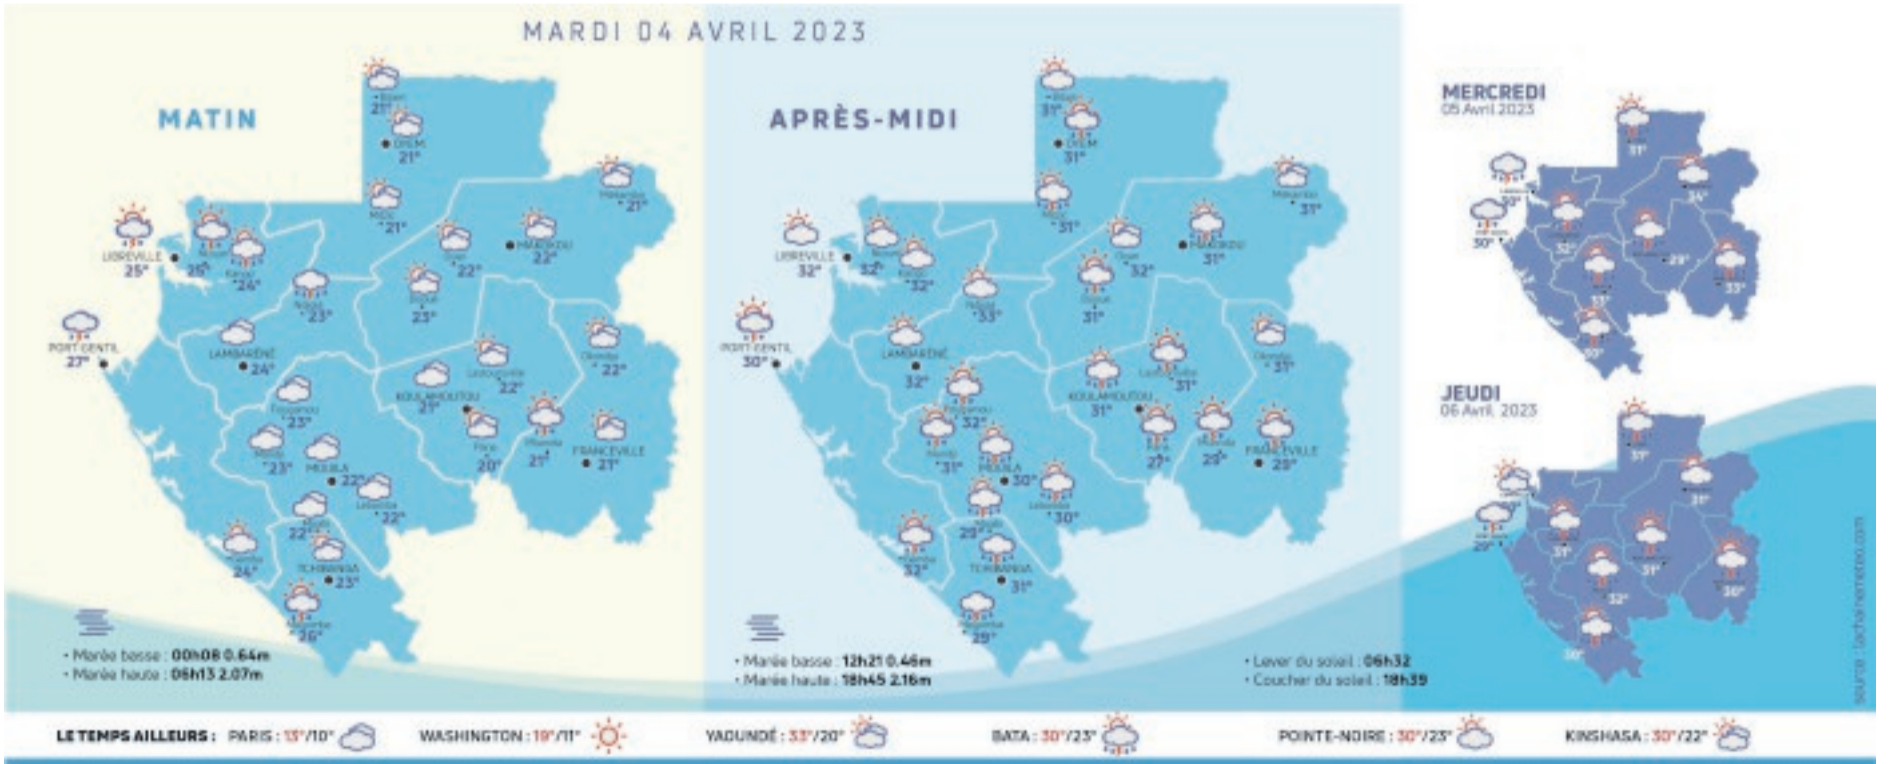

07.00 : Mbolo le Gabon-09.00 : Série - 09.26 : Business Africa/Initiative africa - 10.10 : Film-11.40 : Magazine - 11.36 : Evènement - 11.51 : Sensibilisation sur le Vih/sida-12.00 : Synthèse actu - 12.10 : Magazine - 12.36 : Clip de la semaine-12.42 : Gabon d'abord - 13.00 : Journal - 13.40 : Plateau turfiste - 13.55 : Boulevard triomphal - 15.15 : Miel mortel - 15.40 : Film - 17.10 : Documentaire - 18.10 : Femme et destin - 18.55 : Publicité - 19.00 : Dessins animés - 19.35 : Clip de la semaine - 19.42:Météo-19.45 : Publicité - 20.00 : Journal-20.35 : Publicité - 20.40 : Plateau du turfiste-21.00 : Un palace pour deux - 22.00 : Documentaire-22.15 : Fin des programmes.

Ogar assurances

CHEZ OGAR ASSURANCES VOTRE **ASSURANCE AUTOMOBILE** DEVIENT **AUTO-ZEN**

NOUVELLES GARANTIES

A L'ÉCOUTE DE SA CLIENTELE

DE NOUVEAUX PARTENAIRES

1881 Libreville
Boulevard de l'Indépendance

contact : +241 11 76 15 96
www.groupeogar.com
Facebook : Groupe Ogar

Pensée du jour

« Tout notre progrès technologique, dont on chante les louanges, le cœur même de notre civilisation, est comme une hache dans la main d'un criminel. »
Albert Einstein (physicien d'origine allemande, 1879-1955)

L'éphéméride

4 avril 1978 : Le président de la République, Omar Bongo, reçoit une trentaine de professeurs gabonais exerçant dans l'enseignement supérieur. L'audience est consacrée à l'absence à l'université nationale de structures susceptibles de promouvoir la recherche.

94e jour de l'année-171 jours restants-14e semaine

Nous fêtons les Isidore ainsi que les Alèthe et Alette.

L'horoscope du jour

Bélier (23/3-20/4)
Célibataire, vous recherchez les frissons de la rencontre : le badinage et petits messages craquants.

Cancer (22/6-23/7)
Célibataire, retardez les décisions importantes concernant votre relation à plus tard.

Balance (24/9-23/10)
Vous risquez de voir d'anciennes querelles du passé refaire surface dans votre couple.

Capricorne (23/12-20/1)
Célibataire, vous sentez une instabilité affective qui pourrait vous pousser à ne pas faire les bons choix.

Taureau (21/4-20/5)
C'est un moment opportun pour quelques jeux de séduction autour d'un repas.

Lion (24/7-23/8)
Cette journée pourrait être compliquée. Démarrer une nouvelle relation amoureuse par simple curiosité risquerait d'avoir des conséquences désagréables.

Scorpion (24/10-22/11)
Côté cœur, le temps n'est pas au beau fixe. Votre vie amoureuse n'est pas une balade de santé, il va falloir s'attendre à connaître des problèmes.

Verseau (21/1-19/2)
Célibataire, vous appréciez du flirt et de la séduction sans obligatoirement rechercher autre chose.

Gémeaux (21/5-21/6)
Si vous n'êtes pas en couple, profitez de sorties entre amis pour faire de nouvelles rencontres.

Vierge (24/8-23/9)
Le climat astral actuel encourage la rencontre. Vous avez droit à un instant de sérénité bien mérité côté cœur, profitez-en !

Sagittaire (23/11-22/12)
Vous n'êtes pas au meilleur de votre forme et doutez de votre esprit de séduction.

Poissons (20/2-22/3)
Avec la configuration astrale actuelle, vous ne devriez pas connaître de souci du côté de vos finances personnelles.