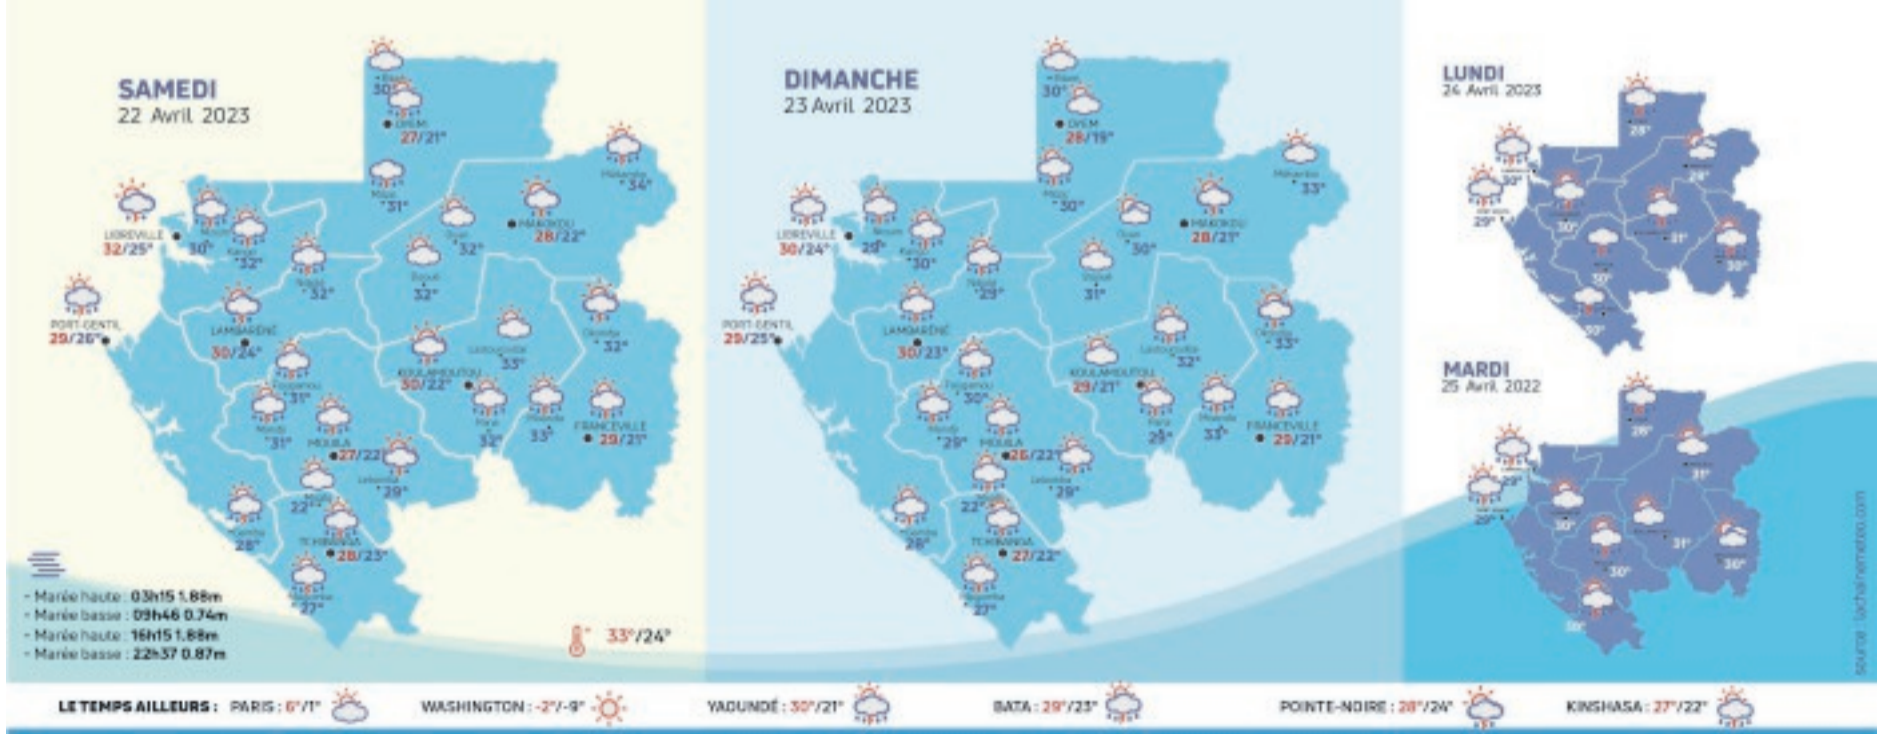

CHEZ OGAR ASSURANCES VOTRE ASSURANCE AUTOMOBILE DEVIENT AUTO-ZEN

NOUVELLES GARANTIES

A L'ÉCOUTE DE SA CLIENTELE

DE NOUVEAUX PARTENAIRES

1881 Libreville
Boulevard de l'Indépendance

contact : +241 11 76 15 96
www.groupeogar.com
Facebook : Groupe Ogar

Pensée du jour
« La discipline consiste en ce qu'un imbécile se fasse obéir de ceux qui sont plus intelligents. »
Jacinto Benavente (écrivain espagnol, 1866-1954)

L'éphéméride
21 avril 1966 : Première implantation d'un cœur artificiel sur un homme, réalisée par des chirurgiens à Houston (Texas).
111e jour de l'année
254 jours restants
16e semaine
Nous fêtons les Anselme ainsi que les Selma.

L'horoscope du jour

Bélier (23/3-20/4) Au sein de votre couple, vous ne recherchez pas à atténuer les choses ; vous êtes directe. Démarrer une nouvelle relation sentimentale par simple...	Cancer (22/6-23/7) Vous êtes romantique et dévouée. Prendre les choses très à coeur, et les attentes que vous projetez sur votre moitié...	Balance (24/9-23/10) Si vous avez la sensation d'être dans une impasse avec votre partenaire, attendez d'être dans de meilleures dispositions pour examiner la situation...	Capricorne (23/12-20/1) Cette journée pourrait être compliquée. Vous sentez une instabilité émotionnelle. Vous ne vous sentez pas au top et doutez de votre charme.
Taureau (21/4-20/5) Vous prenez pleinement conscience de l'importance que votre partenaire tient dans votre existence.	Lion (24/7-23/8) Malgré votre côté avenant et votre optimisme du moment, vous gardez vos émotions à distance. Vous êtes comme un papillon dans un champ de fleurs...	Scorpion (24/10-22/11) C'est un bon moment pour une table en amoureux. Essayez de ne pas vous montrer possessive.	Verseau (21/1-19/2) Vous ne désirez plus vous limiter à respecter les lieux communs d'une vie sentimentale dite parfaite. Vous êtes aux anges dans votre relation...
Gémeaux (21/5-21/6) Côté amour, l'ambiance est au beau fixe. Si vous n'êtes pas en couple, profitez de sorties entre amis pour faire de nouvelles rencontres.	Vierge (24/8-23/9) L'heure est à la douceur, vous avez des accès de romantisme qui combleront votre moitié. Célibataire, vous recherchez les frissons du début...	Sagittaire (23/11-22/12) La configuration astrale actuelle encourage la rencontre. Vous recherchez à redonner un peu de souffle à votre relation, ou plus largement à...	Poissons (20/2-22/3) Vous êtes plutôt férécité, pour les jeux de séduction y compris. Vous semblez tout à fait encline à une belle rencontre.