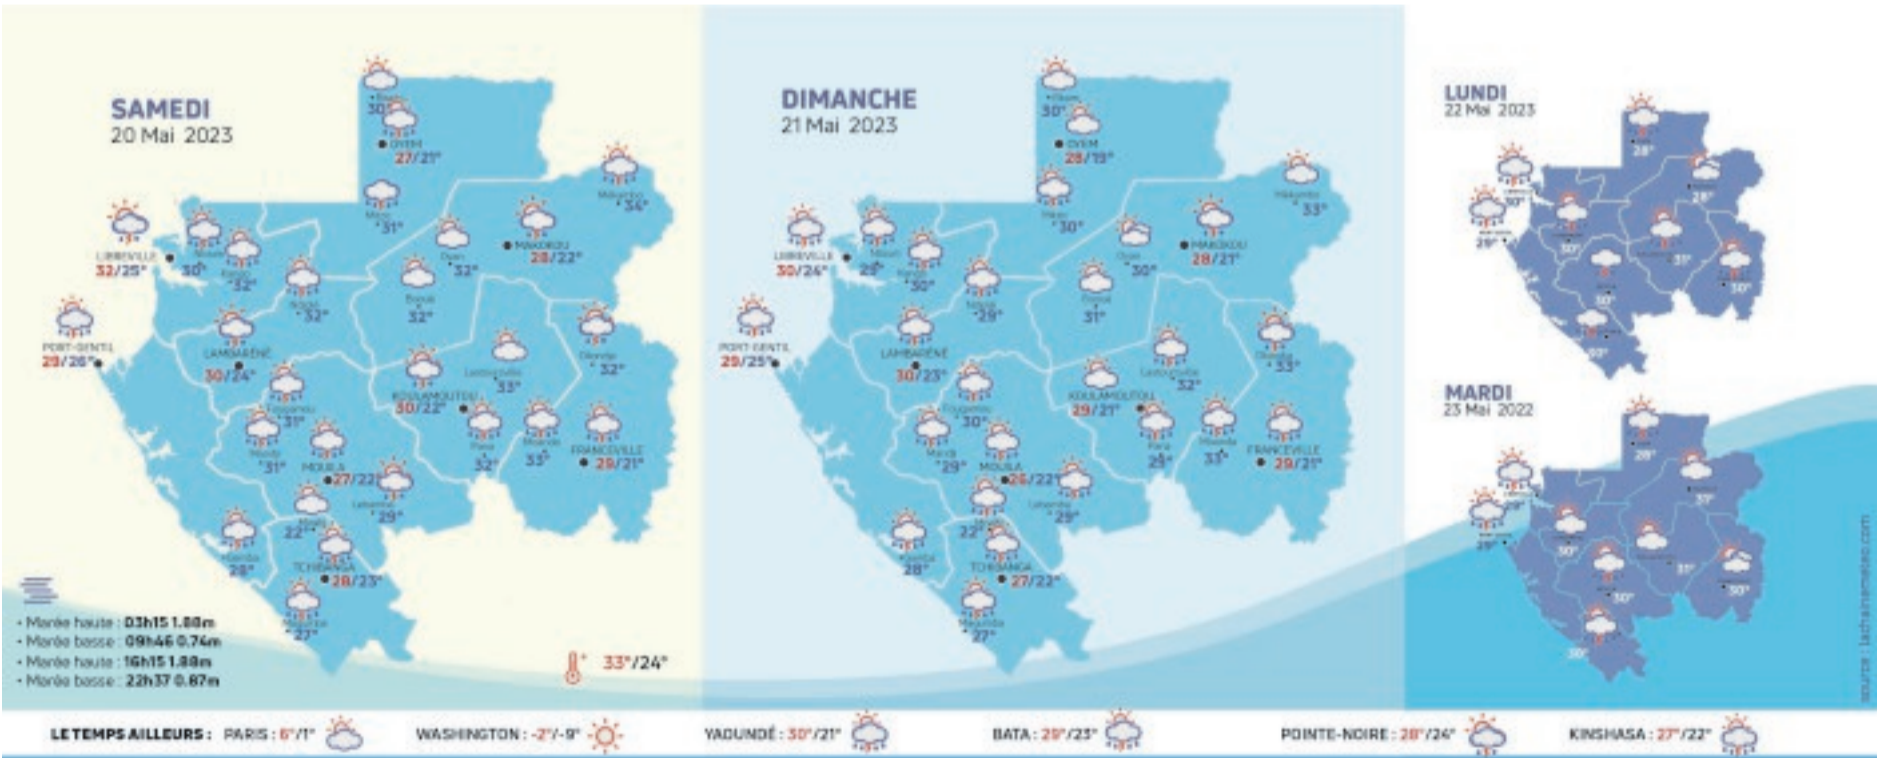

**Pensée du jour**

« L'espoir est un bon petit déjeuner, mais c'est un méchant souper. »  
Ménarch Bacon (peintre anglais, 1909-1992)

**L'éphéméride**

20 mai 1983 : Le chef de l'État, El Hadj Omar Bongo, préside la cérémonie d'inauguration de la Société industrielle d'agriculture et d'élevage de Boumango (SIAEB) qui produira 2 250 tonnes de poulets/an, pour un investissement estimé à cinq milliards de francs.