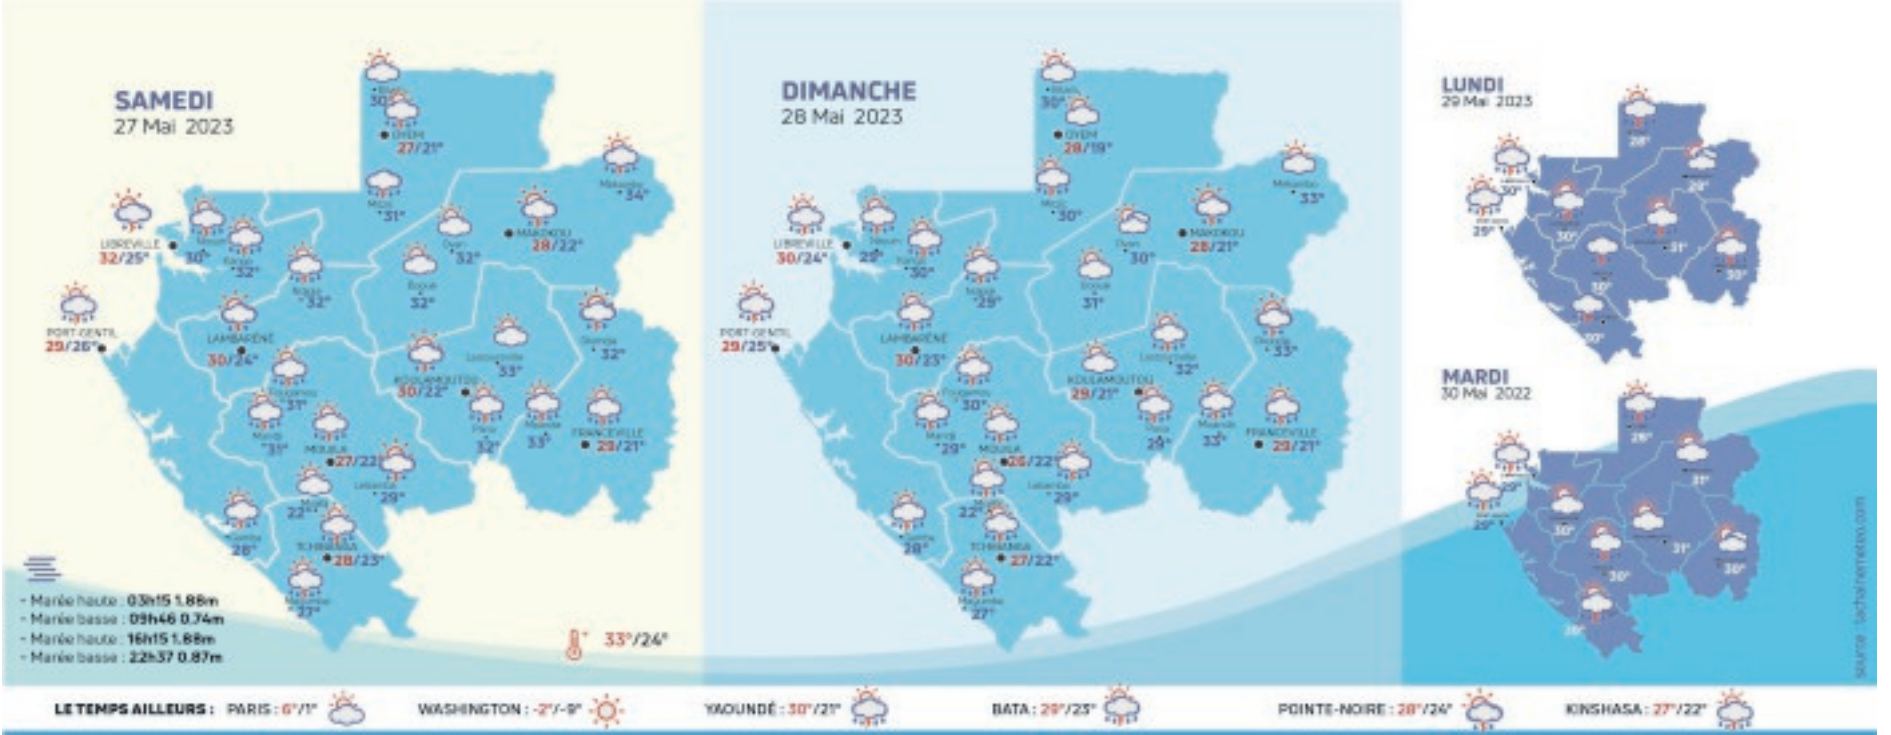

CHEZ OGAR ASSURANCES VOTRE

ASSURANCE AUTOMOBILE

DEVIENT

AUTO-ZEN

NEW NOUVELLES GARANTIES

A L'ÉCOUTE DE SA CLIENTELE

DE NOUVEAUX PARTENAIRES

1881 Libreville
Boulevard de l'Indépendance

contact : +241 11 76 15 96
www.groupeogar.com
Facebook : Groupe Ogar

Pensée du jour
« L'homme n'est ni ange ni bête, et le malheur veut que qui veut faire l'ange fait la bête. »
Blaise Pascal (mathématicien, physicien, écrivain et philosophe français, 1623-1662)

L'éphéméride
27 mai 1931 : Premier vol humain dans la stratosphère. Auguste Piccard et Charles Kipfer montent en ballon jusqu'à 15 500 mètres.
147e jour de l'année
218 jours restants
21e semaine
Nous fêtons les Augustin.

L'horoscope du jour

Bélier (23/3-20/4) Célibataire, vous recherchez les frissons de la rencontre : le flirt et petits messages craquants. Prenez garde cependant à ne pas vous précipiter...	Cancer (22/6-23/7) L'ambiance se gâte et cela laisse craindre un moment agité pour la relation que vous entretenez avec votre moitié : vous vous sentez à fleur...	Balance (24/9-23/10) Côté amour, l'ambiance est au beau fixe. Vous cherchez une certaine sécurité. Essayez de ne pas faire preuve de possessivité.	Capricorne (23/12-20/1) On vous trouve une grâce difficile à ignorer qui contraste néanmoins avec votre aspect possessif. C'est un moment opportun pour un délicieux...
Taureau (21/4-20/5) Les astres encouragent la rencontre sentimentale. L'heure est à la tendresse, vous avez des accès de romantisme qui combleront votre partenaire.	Lion (24/7-23/8) Essayez d'apporter la considération adéquate au point de vue de votre moitié en cas de désaccord. Célibataire, repoussez les décisions importantes...	Scorpion (24/10-22/11) Démarrer une nouvelle relation par simple curiosité risquerait d'être un jeu dangereux. Période agréable et fluide, vous appréciez cette période...	Verseau (21/1-19/2) Vous mesurez et appréciez l'affection que votre partenaire vous porte. Si vous n'êtes pas en couple, profitez de sorties entre amis pour faire...
Gémeaux (21/5-21/6) Vous êtes plutôt cérébrale, dans l'expression de votre sensualité y compris. Malgré votre côté extraverti et votre allégresse du moment, vous...	Vierge (24/8-23/9) Il ne vous est pas recommandé d'entamer une nouvelle relation actuellement. Vous avez une tendance à prendre les choses très à cœur, et les...	Sagittaire (23/11-22/12) Célibataire, une rencontre est peu probable aujourd'hui, mais vous adorez les belles choses : vous pourriez booster votre ego en revêtant votre...	Poissons (20/2-22/3) La période est particulièrement propice pour une belle rencontre. Vous avez droit à des instants de sérénité bien mérités sur le plan sentimental...