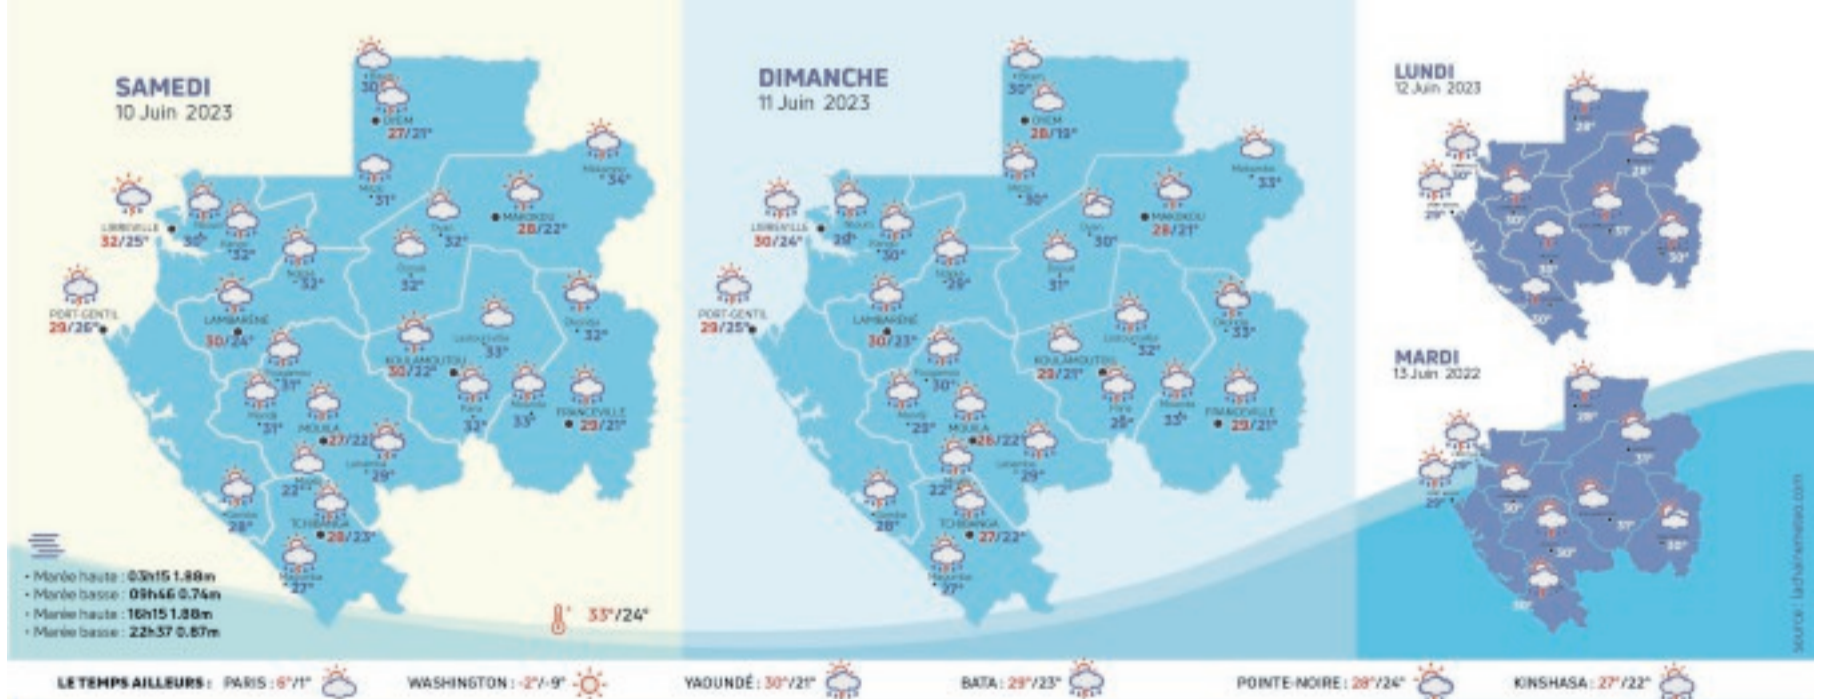

CHEZ OGAR ASSURANCES VOTRE ASSURANCE AUTOMOBILE DEVIENT

NOUVELLES GARANTIES

A L'ÉCOUTE DE SA CLIENTELE

DE NOUVEAUX PARTENAIRES

1881 Libreville
Boulevard de l'Indépendance

contact : +241 11 76 15 96
www.groupeogar.com
Facebook : Groupe Ogar

Pensée du jour
« La qualité d'un amour se juge à la nature des conversations entre époux après plusieurs années de mariage. »
Gustave Thibon (philosophe français, 1903-2001)

L'éphéméride
10 juin 1940 : Mussolini déclare la guerre à la Grande-Bretagne et à la France.
161e jour de l'année
204 jours restants
23e semaine
Nous fêtons les Landry.

L'horoscope du jour	Bélier (23/3-20/4) Démarrer une nouvelle relation amoureuse par simple curiosité risquerait d'être un jeu dangereux. En couple, la curiosité et la sincérité dont...	Cancer (22/6-23/7) Vous ressentez une insécurité affective. Céliataire, vous recherchez les frissons du début : le flirt et petits regards craquants.	Balance (24/9-23/10) Vous risquez de voir de vieilles querelles refaire surface dans votre couple. Vous ne cherchez pas à édulcorer les choses : vous êtes authentique.	Capricorne (23/12-20/1) Vénus est à vos côtés aujourd'hui ! Vous souhaitez prendre soin des autres et de votre partenaire. Vous prenez pleinement conscience de l'importance...
Taureau (21/4-20/5) Cette journée pourrait être compliquée. Si vous avez l'impression d'être dans une impasse avec votre moitié, attendez d'être dans de meilleures...	Lion (24/7-23/8) En couple, vous êtes un tantinet subversive et êtes en quête de liberté. Céliataire, vous recherchez à traiter les autres d'une manière désintéressée...	Scorpion (24/10-22/11) Vous êtes plutôt cébral, pour la séduction y compris. Vous êtes tel un papillon dans un champ de fleurs : vous ne savez plus où donner de...	Verseau (21/1-19/2) Vous êtes aux anges dans votre relation amoureuse ! Le moment est tout inépuisable pour une belle rencontre.	Poissons (20/2-22/3) Étant donné l'ambiance astrale actuelle, il y a des obstacles à prévoir sur le plan romantique. Vous avez droit à un instant d'accalmie bien...
Gémeaux (21/5-21/6) Côté amour, l'ambiance est au beau fixe. L'heure est à la douceur, vous avez des accès de romantisme qui combleront votre partenaire.	Vierge (24/8-23/9) Vous avez une tendance à prendre les choses très à coeur, et les attentions que vous projetez sur votre moitié peuvent être très hautes.	Sagittaire (23/11-22/12) Malgré votre côté communicatif et votre allégresse du moment, vous gardez vos émotions à distance. Vous chérissez votre indépendance et appréciez...