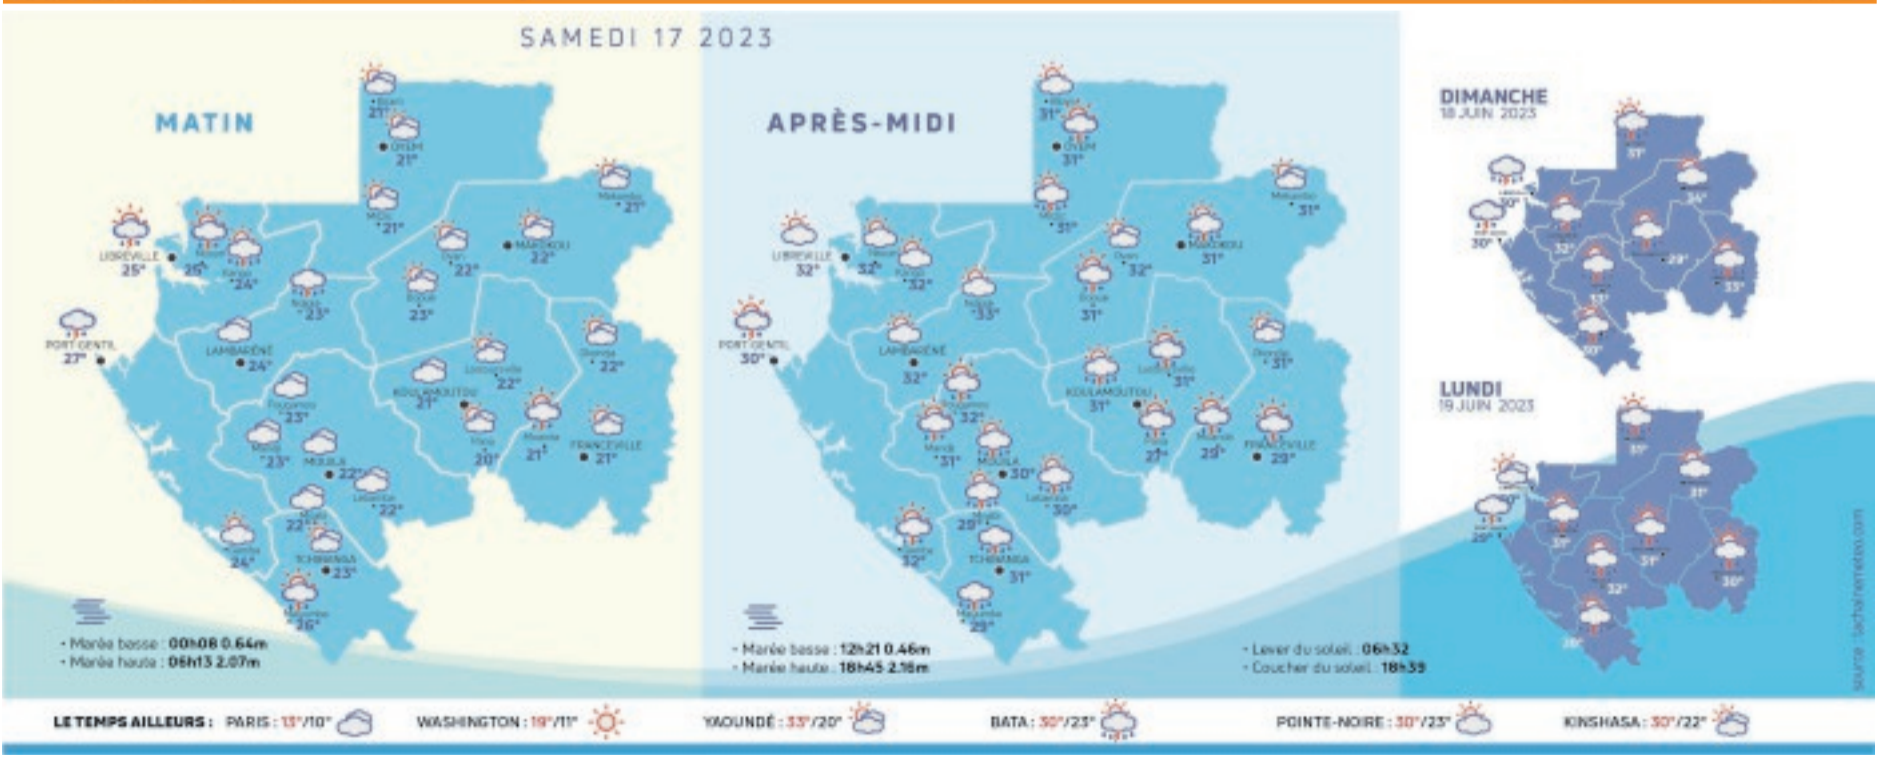

CHEZ OGAR ASSURANCES VOTRE

ASSURANCE AUTOMOBILE

DEVIENT

AUTO-ZEN

NOUVELLES GARANTIES

A L'ÉCOUTE DE SA CLIENTELE

DE NOUVEAUX PARTENAIRES

1881 Libreville
Boulevard de l'Indépendance

contact : +241 11 76 15 96
www.groupeogar.com
Facebook : Groupe Ogar

Pensée du jour

« Le passé ne meurt jamais complètement pour l'homme. L'homme peut bien l'oublier, mais il le garde toujours en lui. »
Numa Denis Fustel de Coulanges (historien français, 1830-1889)

L'éphéméride

17 juin 1990 : En battant l'AS Sogara (3-1), au stade d'honneur président Bongo, l'équipe de Shell FC remporte la Coupe du Gabon et obtient son billet pour jouer la 17e édition de la Coupe d'Afrique des clubs vainqueurs de coupe de football la saison prochaine.

168e jour de l'année - 157 jours restants - 24e semaine
Nous fêtons les Jean-François Régis ainsi que les Aurélien, Ferréol et Régis.

L'horoscope du jour

Bélier (23/3-20/4)
Il se pourrait que vous fassiez une rencontre déterminante. Si vous avez l'impression d'être dans une impasse avec votre partenaire, prenez le...

Taureau (21/4-20/5)
L'heure est à la douceur, vous avez des accès de romantisme qui combleront votre moitié. Vous adorez particulièrement la vie au sein de votre...

Gémeaux (21/5-21/6)
Célibataire, vous vous délectez de la séduction et du flirt sans obligatoirement chercher autre chose. Vous vivez des moments paisibles côté...

Cancer (22/6-23/7)
Vous voulez être aux petits soins des autres et de votre partenaire. Entamer une nouvelle relation sentimentale par simple curiosité risquerait...

Lion (24/7-23/8)
La relation que vous entretenez avec votre moitié est un pur délice. Si vous n'êtes pas en couple, vous êtes tout à fait encline à de nouvelles...

Vierge (24/8-23/9)
Vous n'êtes pas au meilleur de votre forme et doutez de votre esprit de séduction. En couple, l'envie de comprendre les choses et l'honnêteté...

Balance (24/9-23/10)
Côté amour, l'ambiance est au beau fixe. Vous avez besoin d'être au centre de l'attention, peut-être même d'être appréciée.

Scorpion (24/10-22/11)
Vous vous révélez expressive, presque excentrique. Célibataire, vous recherchez les frissons du début ; quelques jeux de séduction et petits...

Sagittaire (23/11-22/12)
La période n'est pas propice pour une nouvelle relation amoureuse. Vous êtes plutôt cérébrale, dans l'expression de votre sensualité y compris.

Capricorne (23/12-20/1)
Vous vous exprimez avec difficulté, cela pourrait affecter votre partenaire. Les romances naissantes pourraient vous donner des envies de voir...

Verseau (21/1-19/2)
Vous semblez tout à fait disposée à une belle rencontre. Votre ego a une place prépondérante vis-à-vis de votre relation.

Poissons (20/2-22/3)
Vous mesurez et appréciez l'affection que votre partenaire vous porte. Si vous n'êtes pas en couple, profitez de sorties entre amis pour faire...