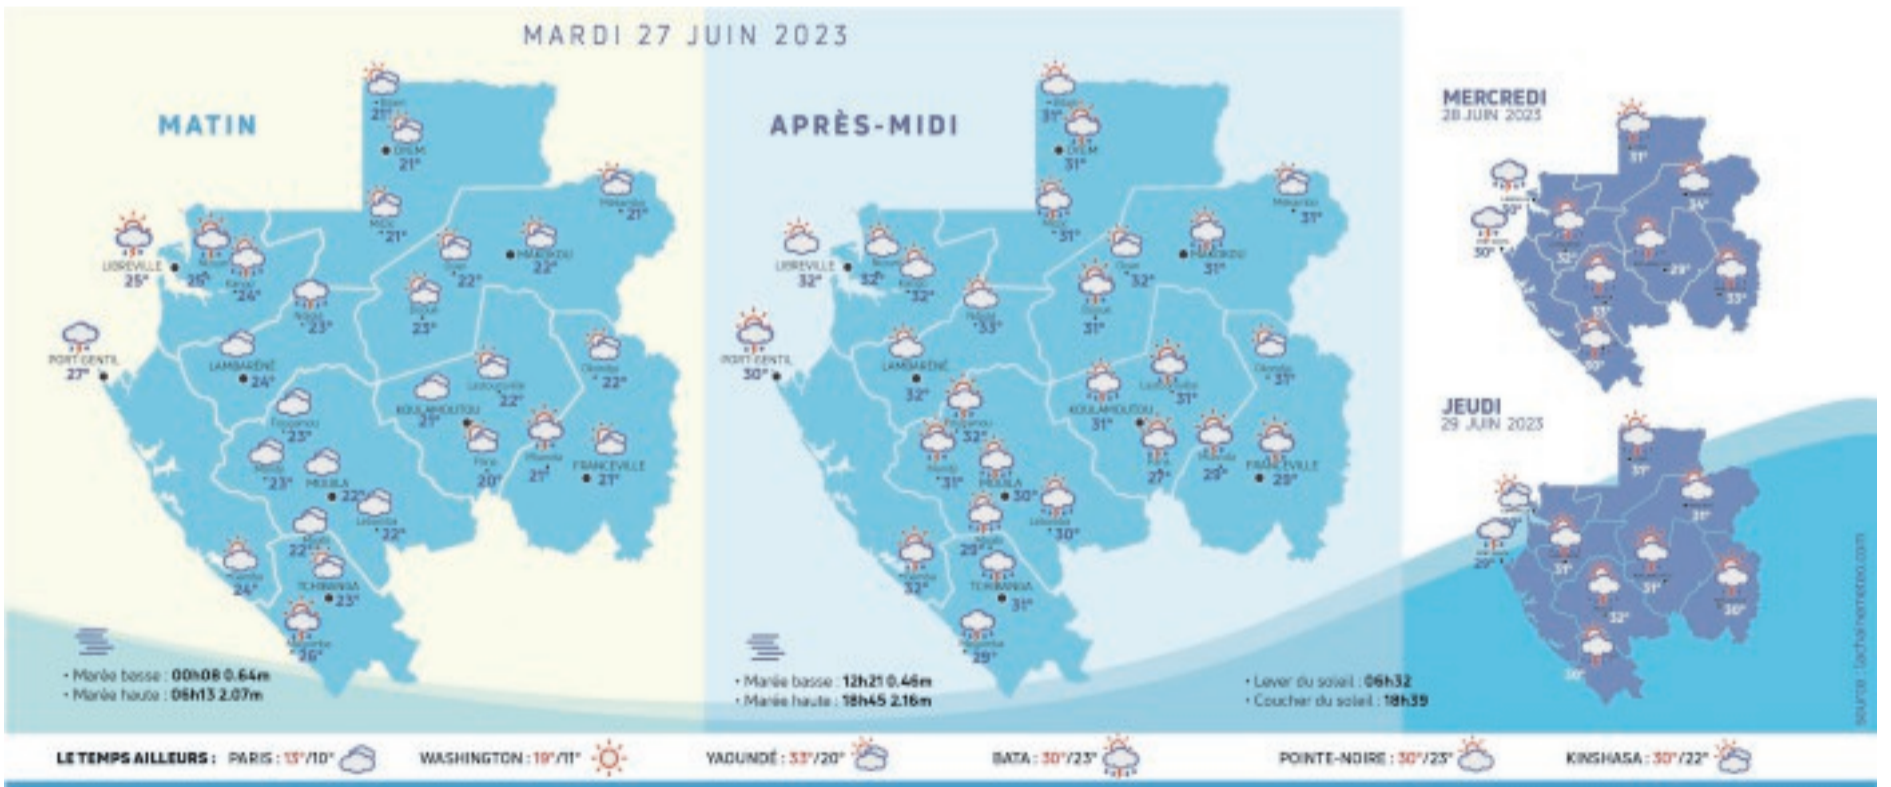

CHEZ OGAR ASSURANCES VOTRE ASSURANCE AUTOMOBILE DEVIENT

AUTO-ZEN

NOUVELLES GARANTIES

A L'ÉCOUTE DE SA CLIENTELE

DE NOUVEAUX PARTENAIRES

1881 Libreville
Boulevard de l'Indépendance

contact : +241 11 76 15 96
www.groupeogar.com
Facebook : Groupe Ogar

Pensée du jour
« Je réputais presque pour faux tout ce qui n'était que vraisemblable. »
René Descartes (philosophe et mathématicien français, 1596-1650)

L'éphéméride
27 juin 1986 : L'hommage à nos 10 compatriotes (dont 7 membres de la presse), qui ont péri dans la catastrophe aérienne près de Makongonjo, est rendu en la nouvelle Saint Pierre, à travers une messe à la demande du gouvernement et à l'initiative du président de la République, El Hadj Omar Bongo.
178e jour de l'année-187 jours restants-26e semaine
Nous fêtons les Fernand ainsi que les Fernande.

L'horoscope du jour

Bélier (23/3-20/4) Vous vivez des moments de paix côté cœur, vous pourriez ressentir même un peu d'ennui. Votre besoin de liberté étant très marqué, une activité...	Cancer (22/6-23/7) Démarrer une nouvelle relation sentimentale par simple curiosité risquerait d'être un jeu dangereux. Vous éprouvez une instabilité affective.	Balance (24/9-23/10) Vous vous révélez avenante, presque extravagante. Vous n'êtes pas au meilleur de votre forme et doutez de votre charme.	Capricorne (23/12-20/1) L'atmosphère se gâte et cela laisse craindre un moment houleux pour votre relation amoureuse : vous vous sentez sensible.
Taureau (21/4-20/5) Si vous n'êtes pas en couple, profitez de sorties entre amis pour faire de nouvelles rencontres. Des tensions passées sous silence pendant un...	Lion (24/7-23/8) Votre ego a une place prépondérante vis-à-vis de votre relation. Vous avez droit à une période paisible bien méritée sur le plan sentimental...	Scorpion (24/10-22/11) Célibataire, vous recherchez les frissons de la rencontre : la séduction et petits regards craquants. Mais attention à ne pas vous céder trop...	Verseau (21/1-19/2) Votre ego a une place importante vis-à-vis de votre relation. Votre ego a une place prépondérante vis-à-vis de votre relation.
Gémeaux (21/5-21/6) Côté amour, l'ambiance est au beau fixe. La vie au sein de votre couple est particulièrement sereine et vous êtes pleins d'enthousiasme.	Vierge (24/8-23/9) Côté cœur, le temps n'est pas au beau fixe. Les relations qui débutent pourraient connaître quelques déboires, et non des moindres.	Sagittaire (23/11-22/12) Instant heureux et sans nuage, vous savourez cet instant de légèreté dans votre couple. La période est très favorable pour une rencontre déterminante.	Poissons (20/2-22/3) L'heure est à la douceur, vous avez des accès de romantisme qui combleront votre moitié. Célibataire, vous appréciez du badinage et de quelques...