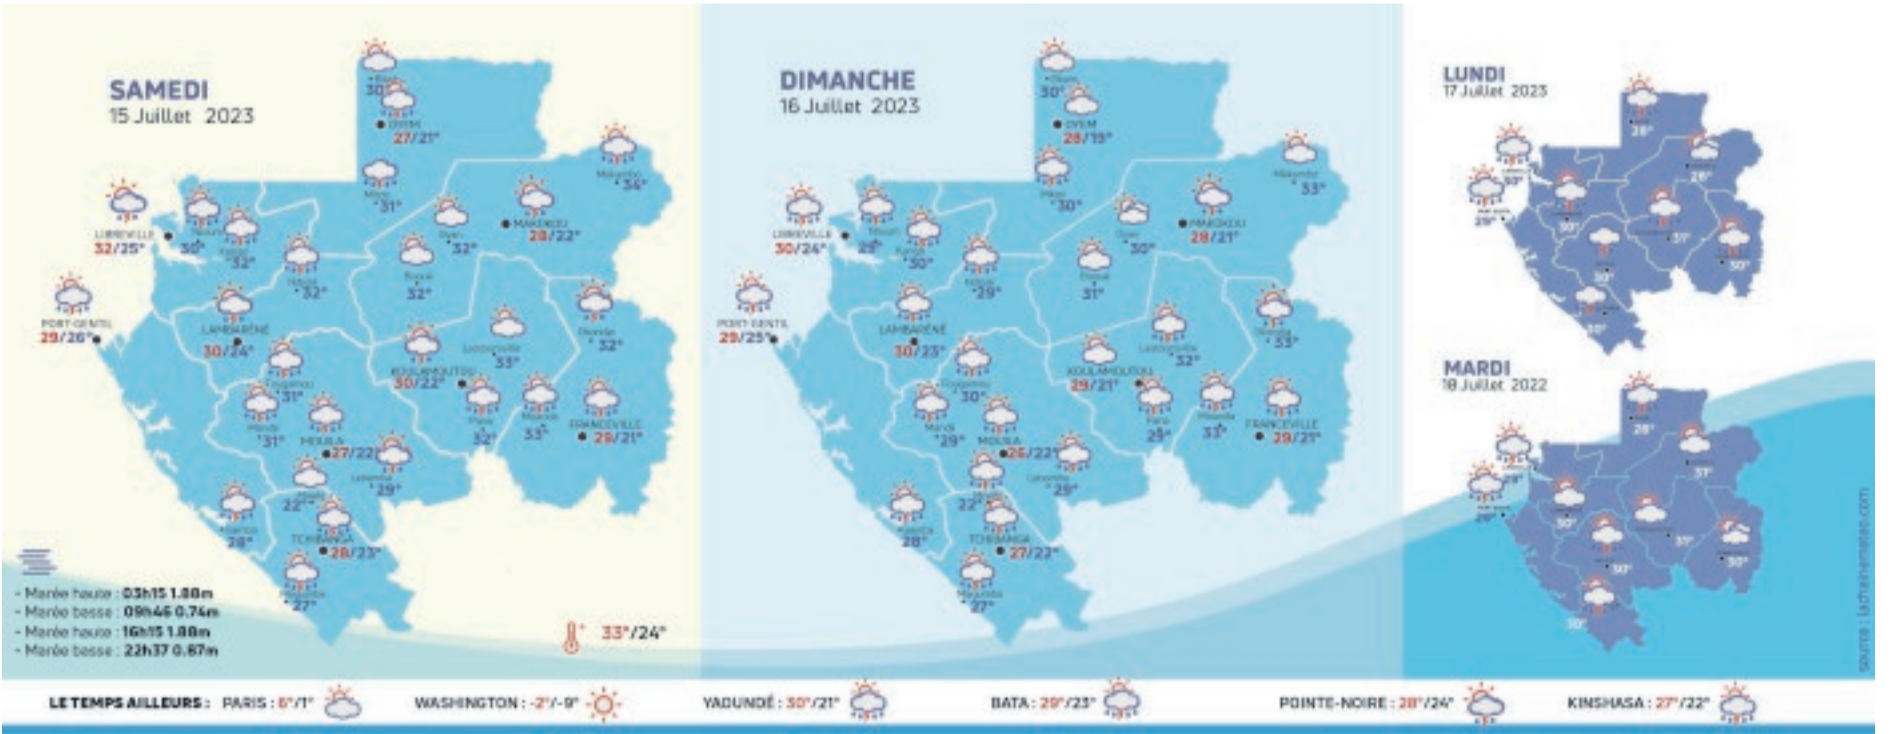

Ogar ASSURANCES

CHEZ OGAR ASSURANCES VOTRE ASSURANCE AUTOMOBILE DEVIENT AUTO-ZEN

NOUVELLES GARANTIES
A L'ÉCOUTE DE SA CLIENTELE
DE NOUVEAUX PARTENAIRES

1881 Libreville
Boulevard de l'Indépendance
contact : +241 11 76 15 96
www.groupeogar.com
Facebook : Groupe Ogar

Pensée du jour
« Comment prétendons-nous qu'un autre garde notre secret, si nous n'avons pu le garder nous-mêmes ? »
François, duc de La Rochefoucauld (écrivain, moraliste et mémorialiste français, 1613-1680)

L'éphéméride
15 juillet 2006 : Twitter est lancé, devenant l'un des plus grands réseaux sociaux au monde.
1966 jour de l'année-169 jours restants-28e semaine
Nous fêtons les Donald ainsi que les Bonaventure et Wladimir.

L'horoscope du jour

- **Bélier (23/3-20/4)**
  Célibataire, vous vous délectez du badinage et de quelques jeux de séduction sans obligatoirement rechercher autre chose.
- **Taureau (21/4-20/5)**
  Sur le plan sentimental, Vénus mal aspectée vous met des bâtons dans les roues. Aimer n'est pas posséder ! Gare aux comportements qui laisseraient...
- **Gémeaux (21/5-21/6)**
  Vous êtes plutôt cérébrale, dans l'expression de votre grâce y compris. Vous avez droit à des moments paisibles bien mérités sur le plan amoureux...
- **Cancer (22/6-23/7)**
  Le climat astral actuel encourage les rencontres fortuites et heureuses. Vous désirez être aux petits soins d'autrui et de votre partenaire.
- **Lion (24/7-23/8)**
  Vous cherchez à être au centre de l'attention, peut-être même d'être remarquée. Vous êtes aux anges dans votre relation amoureuse !
- **Vierge (24/8-23/9)**
  Votre vie à deux se ternit, mais ce n'est pas sans issue si vous communiquez et cherchez des solutions, ensemble de préférence.
- **Balance (24/9-23/10)**
  Vous traversez une période d'insécurité affective, attention, cela peut vous amener à vous enfermer dans une dépendance.
- **Scorpion (24/10-22/11)**
  Scorpion, les astres sont dans votre camp aujourd'hui ! C'est un moment opportun pour un bon repas en amoureux. C'est un bon moment pour la séduction...
- **Sagittaire (23/11-22/12)**
  Sagittaire, les astres sont dans votre camp aujourd'hui ! Si vous n'êtes pas en couple, vous êtes tout à fait encline à de nouvelles rencontres...
- **Capricorne (23/12-20/1)**
  Cette journée pourrait être compliquée. Vous sentez une insécurité émotionnelle. L'atmosphère se gâte et cela laisse craindre un moment agité...
- **Verseau (21/1-19/2)**
  Votre ego a une place prépondérante vis-à-vis de votre relation. Vous vous révélez expressive, presque extravagante.
- **Poissons (20/2-22/3)**
  Débuter une nouvelle relation par simple curiosité risquerait d'être un jeu dangereux. Dans votre couple, vous jouissez de beaucoup de liesse.