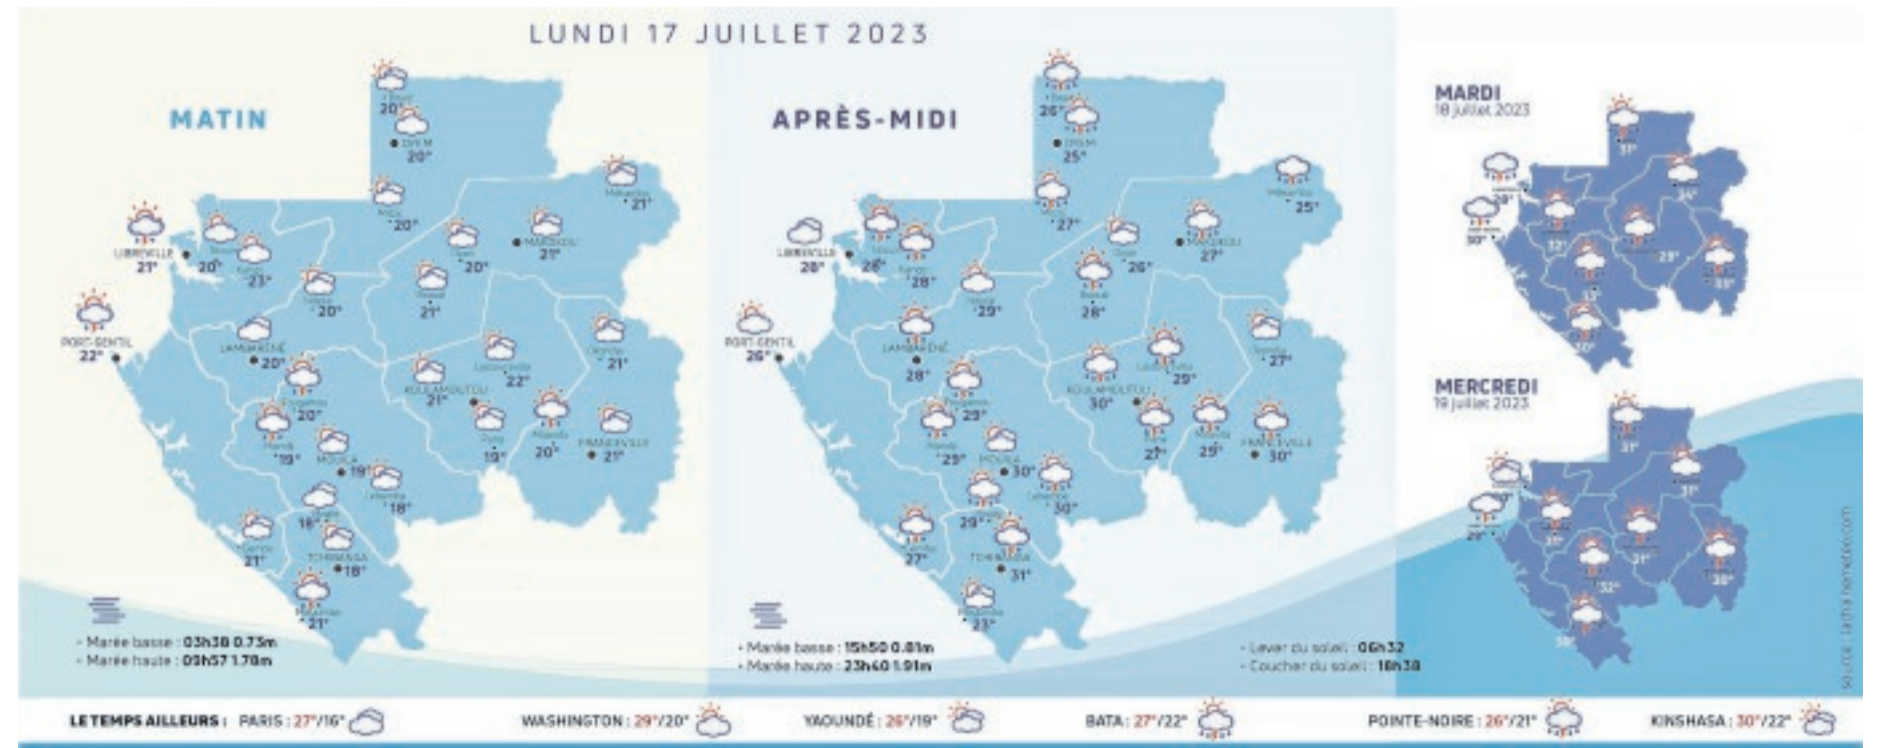

CHEZ OGAR ASSURANCES VOTRE

ASSURANCE AUTOMOBILE

DEVIENT

AUTO-ZEN

NOUVELLES GARANTIES

A L'ÉCOUTE DE SA CLIENTELE

DE NOUVEAUX PARTENAIRES

1881 Libreville
Boulevard de l'Indépendance

contact : +241 11 76 15 96
www.groupeogar.com
Facebook : Groupe Ogar