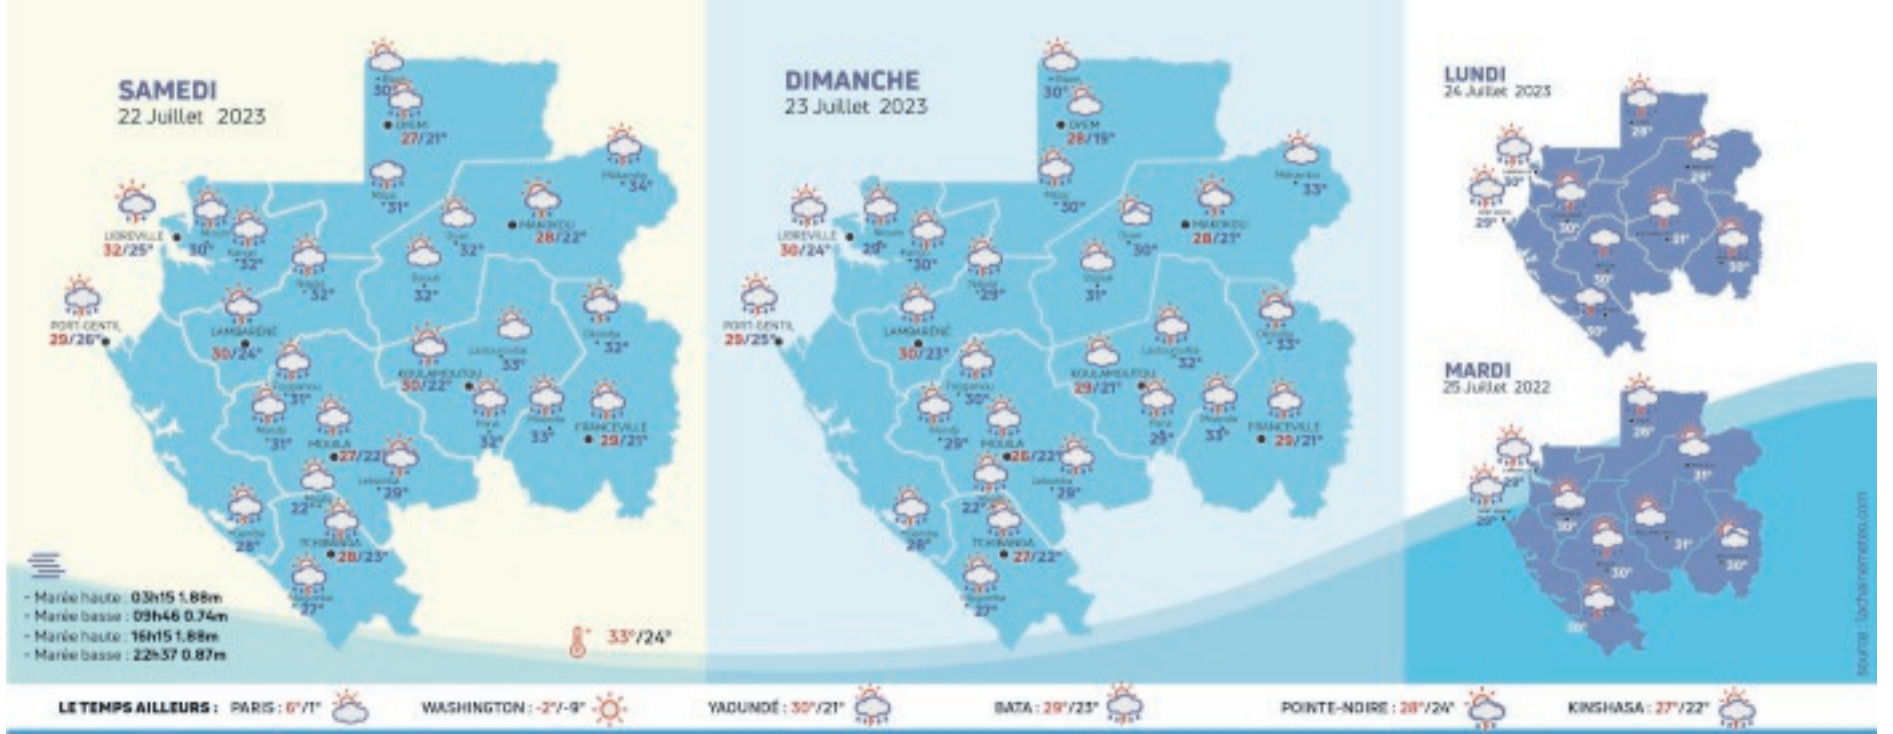

# AUTO-ZEN

**NOUVELLES GARANTIES**

**A L'ÉCOUTE DE SA CLIENTELE**

**DE NOUVEAUX PARTENAIRES**

1881 Libreville  
Boulevard de l'Indépendance

contact : +241 11 76 15 96  
www.groupeogar.com  
Facebook : Groupe Ogar