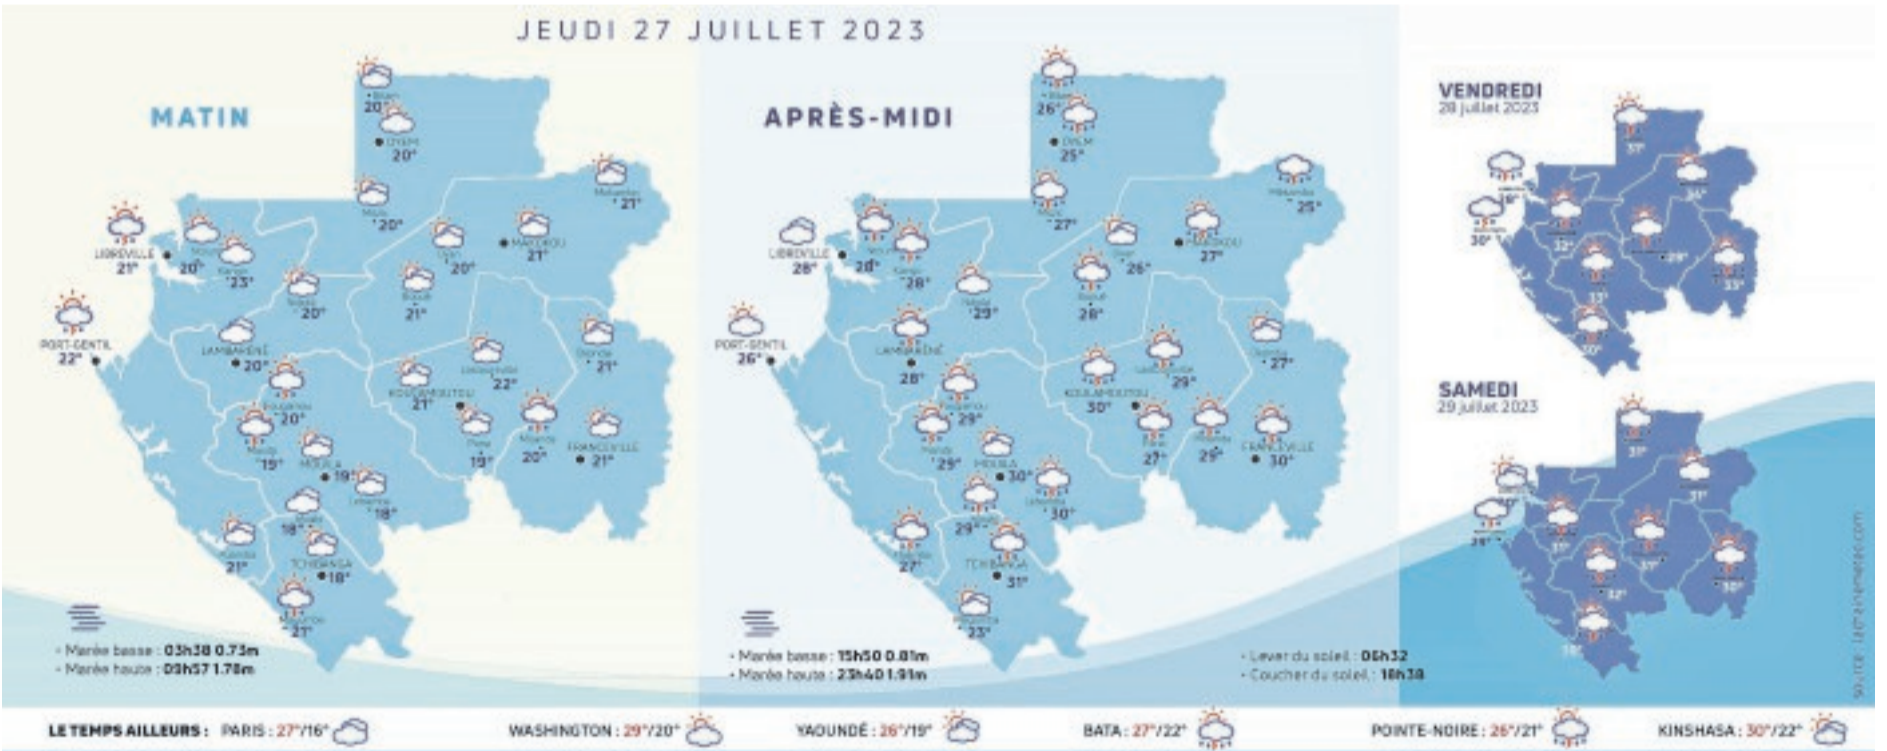

CHEZ OGAR ASSURANCES VOTRE ASSURANCE AUTOMOBILE DEVIENT AUTO-ZEN

NOUVELLES GARANTIES
A L'ÉCOUTE DE SA CLIENTÈLE
DE NOUVEAUX PARTENAIRES

1881 Libreville
Boulevard de l'Indépendance
contact : +241 11 76 15 96
www.groupeogar.com
Facebook : Groupe Ogar

Pensée du jour
« L'idée du juste est dans le monde, donc le juste est une réalité. »
Rodolphe Vinet (théologien, philosophe, journaliste et historien suisse, 1797-1847)

L'éphéméride
28 juillet 1914 : L'Autriche-Hongrie déclare la guerre à la Serbie. La première guerre mondiale est déclenchée ; le conflit fera plus de 9 millions de morts.
209e jour de l'année
156 jours restants
30e semaine
Nous fêtons les Samson.

L'horoscope du jour

- **Bélier** (23/3-20/4) : Sous l'impulsion de Vénus, vous êtes expansive et généreuse : quand vous aimez, vous ne comptez pas !
- **Taureau** (21/4-20/5) : Débuter une nouvelle relation sentimentale par simple curiosité risquerait d'être un jeu dangereux.
- **Gémeaux** (21/5-21/6) : Vos finances personnelles vous donnent quelques difficultés aujourd'hui et vous aurez le plus grand mal à y mettre de l'ordre.
- **Cancer** (22/6-23/7) : Vous parvenez à structurer votre empathie et à aider concrètement les autres.
- **Lion** (24/7-23/8) : Vous êtes aux anges dans votre vie à deux ! Célibataire, retardez les décisions importantes relatives à votre couple à plus tard.
- **Vierge** (24/8-23/9) : Sur le plan sentimental, Vénus mal aspectée vous met des bâtons dans les roues.
- **Balance** (24/9-23/10) : Vous vous révélez expressive, presque excentrique. Vous prenez pleinement conscience de l'importance que votre partenaire tient dans votre existence.
- **Scorpion** (24/10-22/11) : Célibataire, vous recherchez les frissons de la rencontre : quelques jeux de séduction et petits messages craquants.
- **Sagittaire** (23/11-22/12) : Si vous n'êtes pas en couple, vous êtes tout à fait encline à de nouvelles rencontres.
- **Capricorne** (23/12-20/1) : Vous avez besoin d'être au centre de l'attention, peut-être même d'être adorée.
- **Verseau** (21/1-19/2) : Votre travail est en demi-teinte, ne restez pas seule et demandez de l'aide à vos collègues. La situation ne se débloque pas aussi vite que vous le souhaitez.
- **Poissons** (20/2-22/3) : Ne mélangez pas aimer et s'inquiéter : à trop vous faire de souci, vous pourriez faire fuir votre entourage.