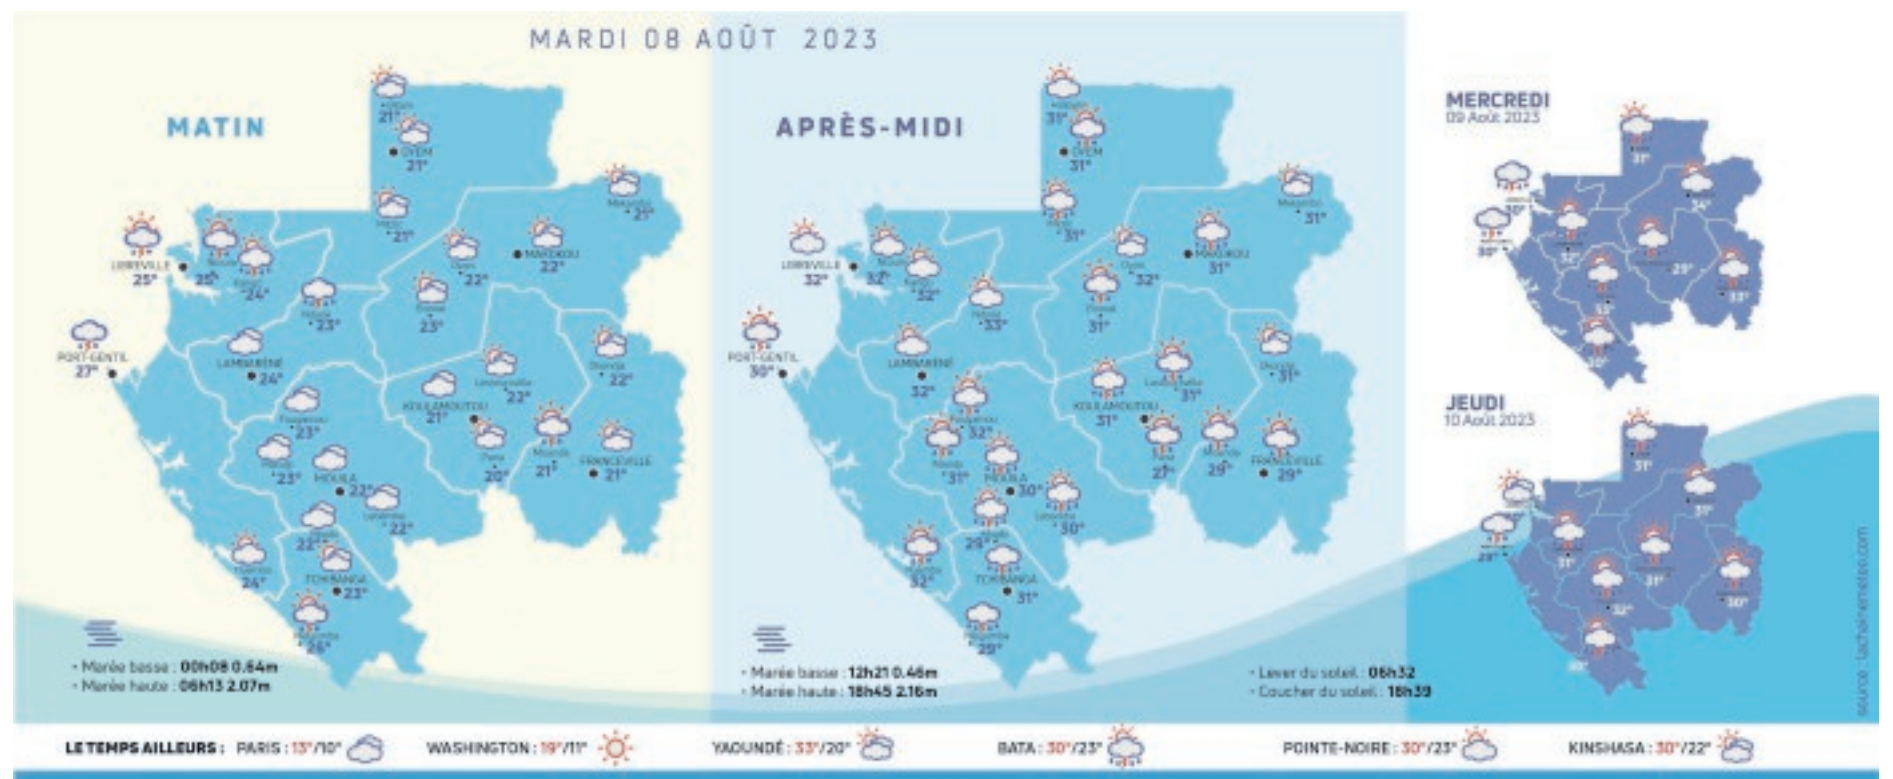

07.00 : Mblole le Gabon-09.00 : Série - 09.26 : Business Africa/ Initiative africa - 10.10 : Film-11.40 : Magazine-11.36 : Evènement - 11.51 : Sensibilisation sur le Vih/sida-12.00 : Synthèse actu - 12.10 : Magazine - 12.36 : Clip de la semaine-12.42 : Gabon d'abord - 13.00 : Journal - 13.40 : Plateau turfiste - 13.55 : Boulevard triomphal - 15.15 : Miel mortel - 15.40 : Film - 17.10 : Documentaire - 18.10 : Femme et destin - 18.55 : Publicité - 19.00 : Dessins animés - 19.35 : Clip de la semaine - 19.42:Météo-19.45 : Publicité - 20.00 : Journal-20.35 : Publicité-20.40 : Plateau du turfiste-21.00 : Un palace pour deux - 21.30 : La longue attente - 22.00 : Documentaire-22.15 : Fin des programmes.

CHEZ OGAR ASSURANCES VOTRE

ASSURANCE AUTOMOBILE

DEVIENT

AUTO-ZEN

NOUVELLES GARANTIES

A L'ÉCOUTE DE SA CLIENTELE

DE NOUVEAUX PARTENAIRES

1881 Libreville
Boulevard de l'Indépendance

contact : +241 11 76 15 96
www.groupeogar.com
Facebook : Groupe Ogar