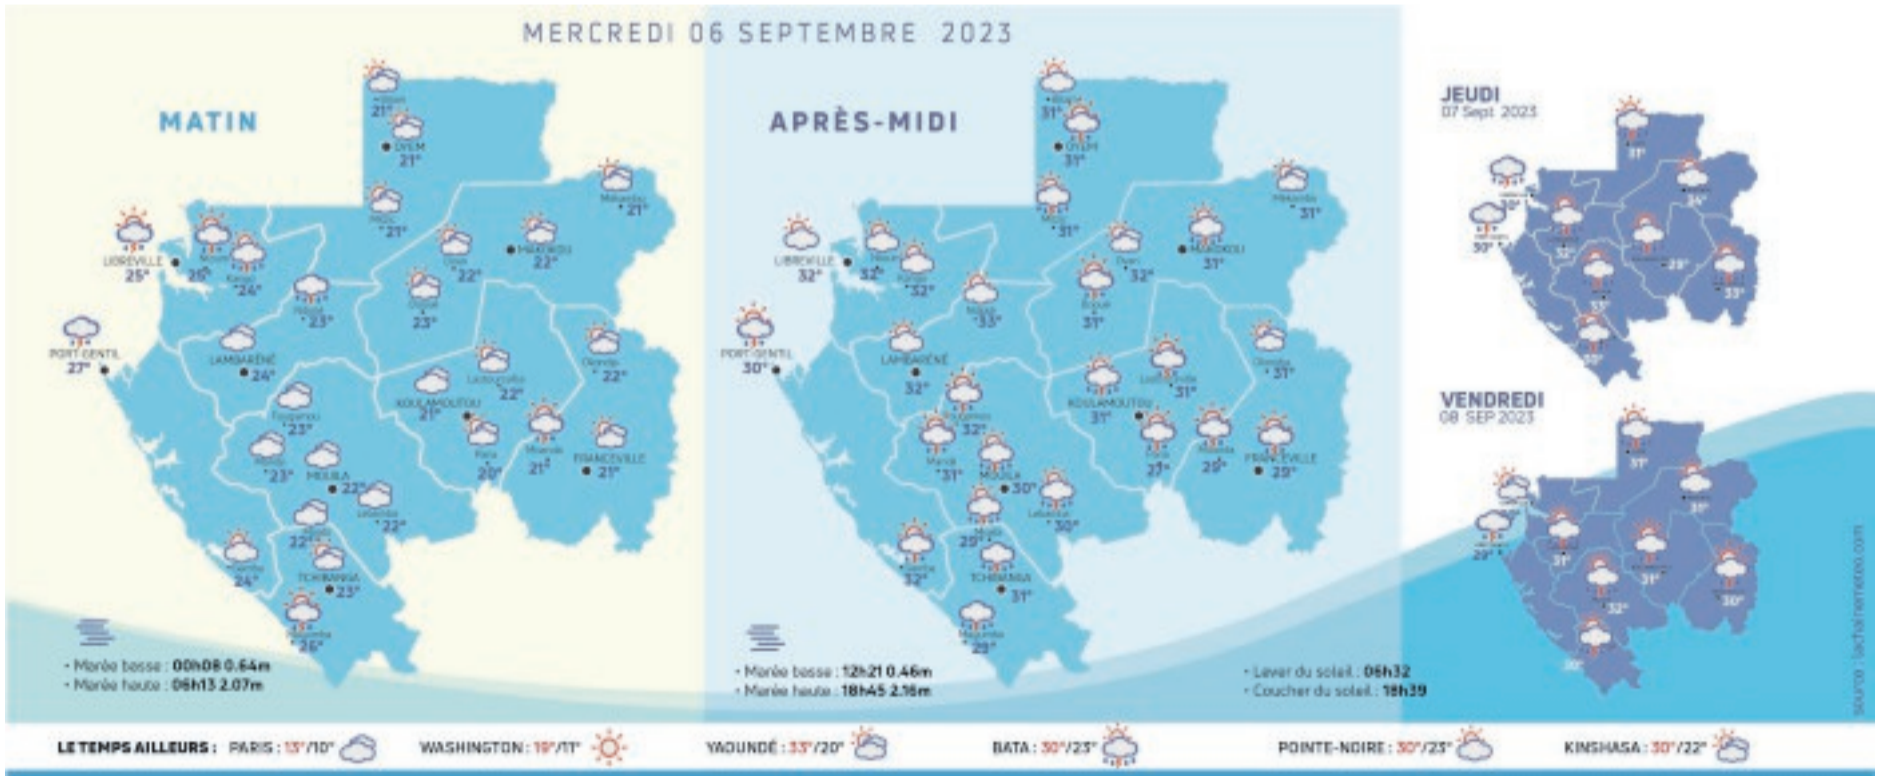

Ogar assurances

CHEZ OGAR ASSURANCES VOTRE ASSURANCE AUTOMOBILE DEVIENT AUTO-ZEN

NOUVELLES GARANTIES
A L'ÉCOUTE DE SA CLIENTELE
DE NOUVEAUX PARTENAIRES

1881 Libreville
Boulevard de l'Indépendance
contact : +241 11 76 15 96
www.groupeogar.com
Facebook : Groupe Ogar

Pensée du jour
« Nous avons inventé la vitesse et nous tournons en rond. »
Charles Chaplin (acteur et cinéaste britannique, 1899-1977)

L'éphéméride
30 août 1982 : Evacuation de Beyrouth de plus de 11 000 combattants palestiniens.
242e jour de l'année
123 jours restants
35e semaine
Nous fêtons les Fiacre ainsi que les Alexandres.

L'horoscope du jour

Bélier (23/3-20/4)
Si vous n'êtes pas en couple, profitez de sorties entre amis pour faire de nouvelles rencontres. En couple, la curiosité et l'honnêteté dont...

Taureau (21/4-20/5)
Célibataire, vous vous délectez du flirt et de la séduction sans forcément rechercher autre chose. L'heure est à la douceur, vous avez des accès...

Gémeaux (21/5-21/6)
Si vous avez la sensation d'être dans une impasse avec votre moitié, attendez d'être dans de meilleures dispositions pour remettre les choses...

Cancer (22/6-23/7)
Vous êtes empli de tendresse. Célibataire, une rencontre sentimentale est peu probable aujourd'hui, mais vous adorez les belles choses : vous...

Lion (24/7-23/8)
Vénus est à vos côtés aujourd'hui ! Au sein de votre couple, vous jouissez de beaucoup de liesse. La période est particulièrement favorable pour...

Vierge (24/8-23/9)
Célibataire, vous révélez expressive, presque extravagante. Vous êtes aux anges dans la relation que vous entretenez avec votre partenaire !

Balance (24/9-23/10)
Vous êtes rebutée par la vulgarité. Vous passez une phase d'insécurité affective, attention, cela peut vous amener à vous sentir dépendante.

Scorpion (24/10-22/11)
Vous vivez un instant d'harmonie sur le plan romantique, il est possible que vous ressentiez même un peu d'ennui. Votre besoin de liberté étant...

Sagittaire (23/11-22/12)
Célibataire, vous recherchez les frissons du début : le badinage et petits regards craquants. Mais attention à ne pas vous céder trop rapidement...

Capricorne (23/12-20/1)
Vous éprouvez une instabilité émotionnelle. Vous êtes prudente et votre instinct protecteur est très présent.

Verseau (21/1-19/2)
Sur le plan sentimental, Vénus mal aspectée vous met des bâtons dans les roues. Votre ego a une place prépondérante vis-à-vis de votre relation...

Poissons (20/2-22/3)
Cette journée pourrait être compliquée. Évitez les remarques incessantes envers votre entourage. Ne mélangez pas amour et inquiétude : à trop...