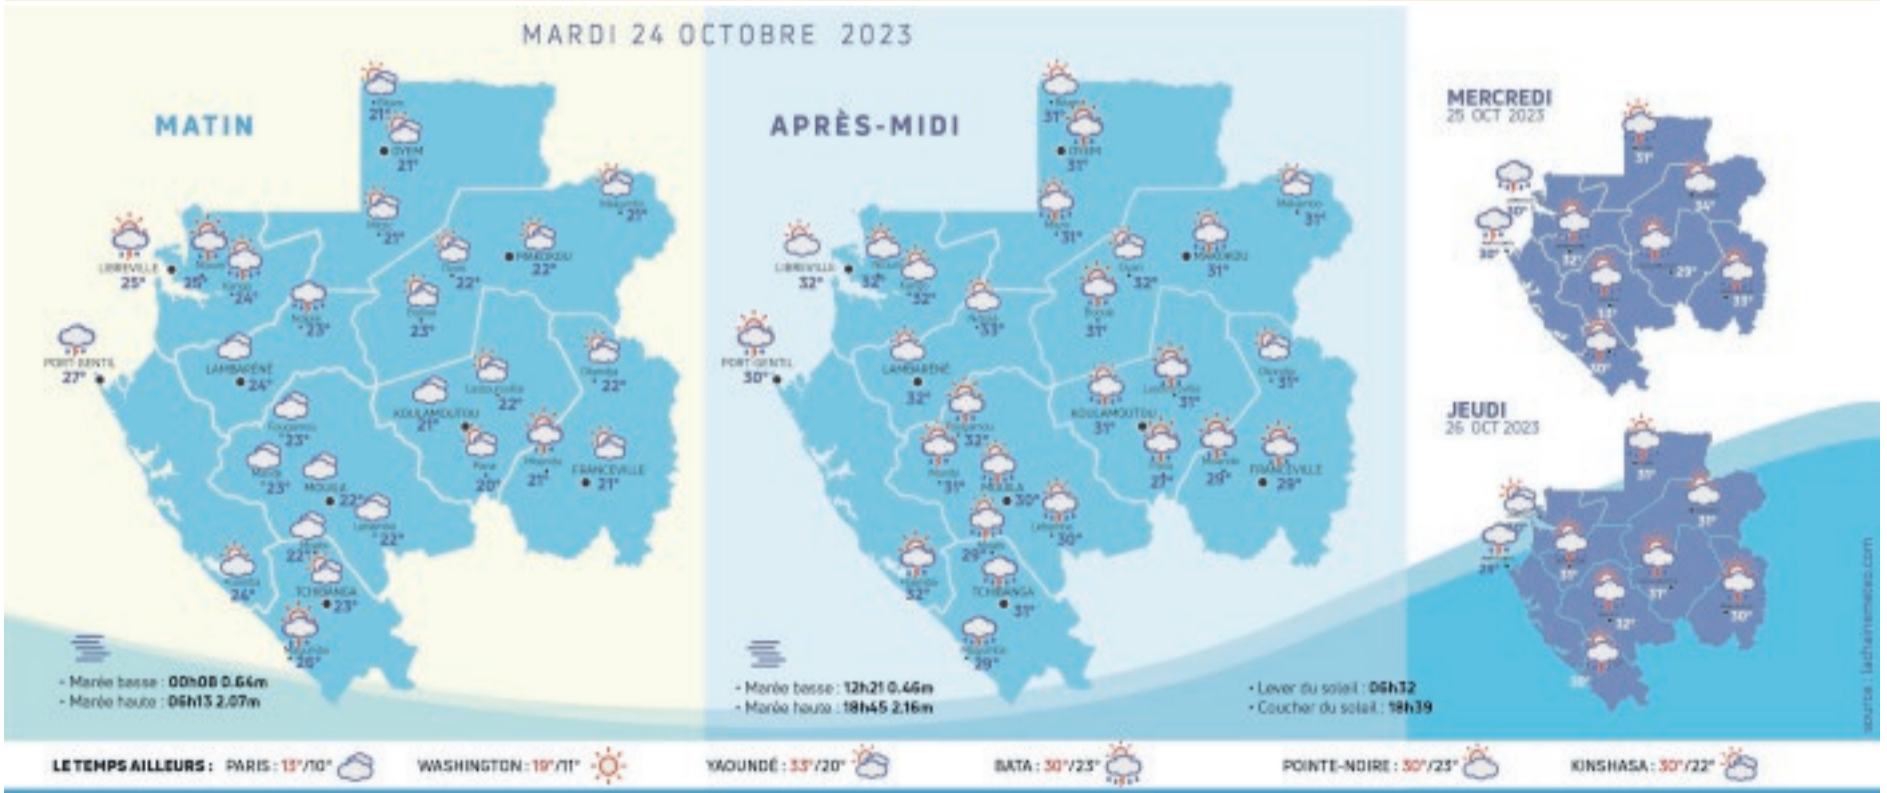

# AUTO-ZEN

**NOUVELLES GARANTIES**

**A L'ÉCOUTE DE SA CLIENTELE**

**DE NOUVEAUX PARTENAIRES**

1881 Libreville  
Boulevard de l'Indépendance

contact : +241 11 76 15 96  
www.groupeogar.com  
Facebook : Groupe Ogar