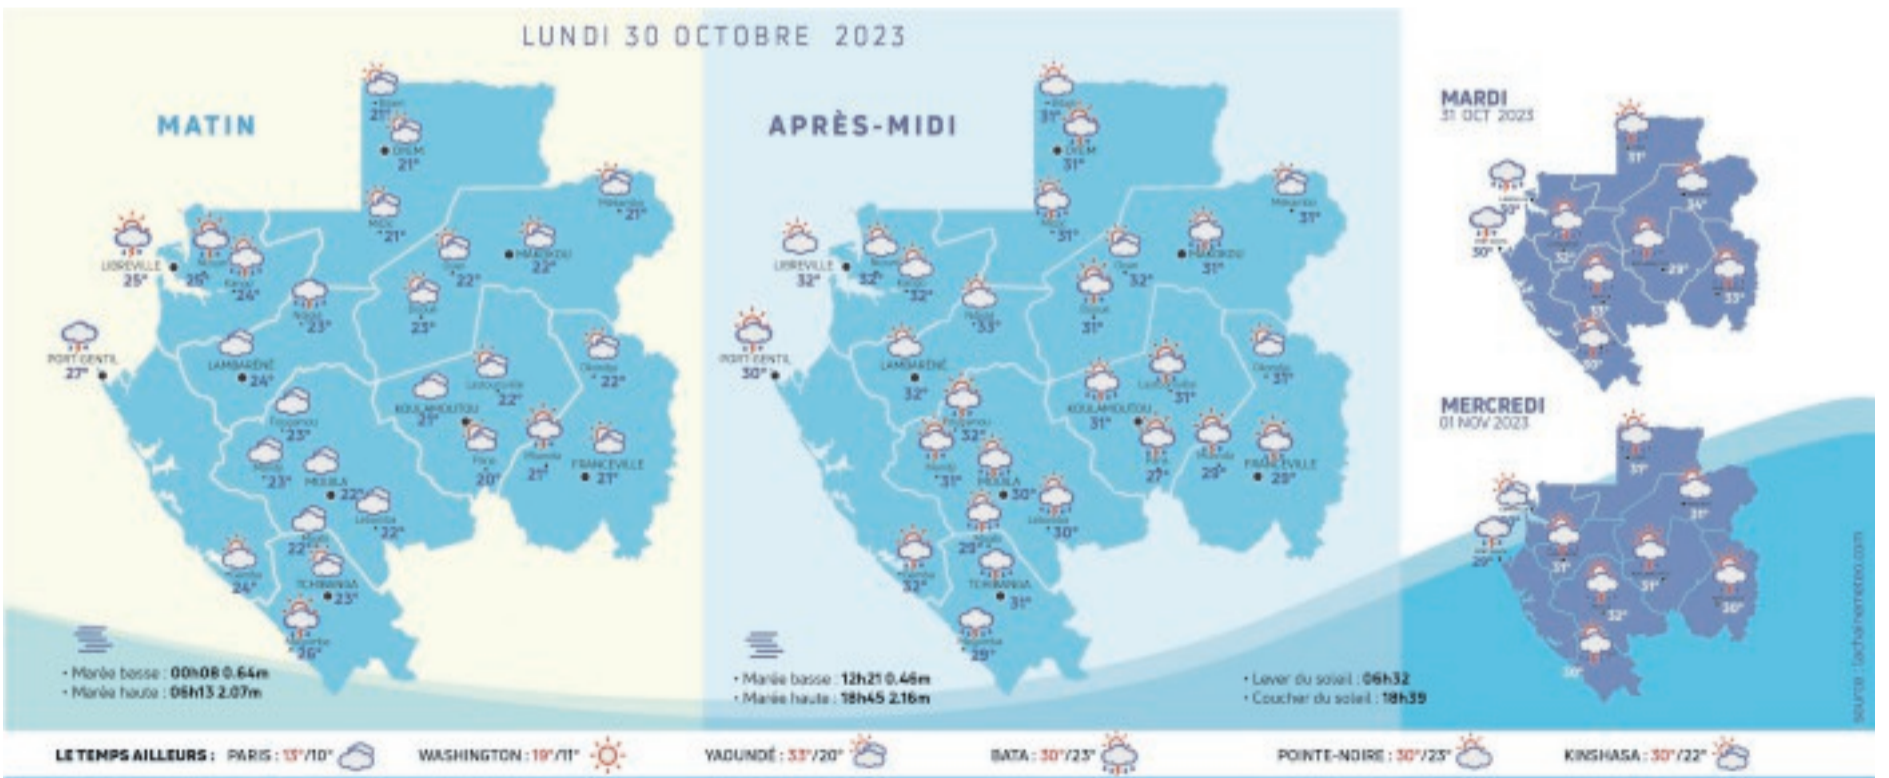

Ogar assurances

CHEZ OGAR ASSURANCES VOTRE ASSURANCE AUTOMOBILE DEVIENT AUTO-ZEN

NOUVELLES GARANTIES

A L'ÉCOUTE DE SA CLIENTELE

DE NOUVEAUX PARTENAIRES

1881 Libreville Boulevard de l'Indépendance

contact : +241 11 76 15 96 www.groupeogar.com Facebook : Groupe Ogar

Pensée du jour

« C'est proprement avoir les yeux fermés, sans tâcher jamais de les ouvrir, que de vivre sans philosopher. » René Descartes (philosophe et mathématicien français, 1596-1650)

L'éphéméride

30 octobre 1974 : Grand retour de Mohamed Ali (Cassius Clay) qui bat George Foreman à Kinshasa et redevient champion du monde des poids lourds.

303e jour de l'année-62 jours restants-44e semaine

Nous fêtons les Bienvenues ainsi que les Simone, Teddy et Thaddée.

L'horoscope du jour

Bélier (23/3-20/4) Vous vivez une période de tranquillité côté cœur, il est possible que vous ressentiez même un léger ennui.

Taureau (21/4-20/5) Vous pourriez vous rendre compte que votre comportement dans votre couple est contradictoire avec vos convictions.

Gémeaux (21/5-21/6) Vous avez envie d'être utile aux autres. L'heure est à la douceur, vous avez des accès de romantisme qui combleront votre partenaire.

Cancer (22/6-23/7) Côté amour, l'ambiance est au beau fixe. Célibataire, vous recherchez les frissons du début : le badinage et petits messages craquants.

Lion (24/7-23/8) Dans votre couple, vous jouissez de beaucoup de liesse. Vous vous montrez expressive, presque excentrique.

Vierge (24/8-23/9) Célibataire, une rencontre sentimentale est peu probable aujourd'hui, mais vous appréciez les belles choses : une tenue bien pensée ou une virée...

Balance (24/9-23/10) Vous êtes rebutée par la grossièreté. Il vous faut trouver la juste mesure entre communiquer ce qui ne va pas et vous plaindre à tout bout de...

Scorpion (24/10-22/11) Vous recherchez une certaine stabilité. La période est favorable à quelques jeux de séduction autour d'un repas.

Sagittaire (23/11-22/12) Vénus est à vos côtés aujourd'hui ! Vous avez une tendance à prendre les choses très à cœur, et les attentes que vous projetez sur votre moitié...

Capricorne (23/12-20/1) En couple, vous avez besoin d'une complicité amicale autant que d'amour dans votre relation. Célibataire, vous êtes un peu perverse et êtes...

Verseau (21/1-19/2) Il se pourrait que vous fassiez une belle rencontre. Vous exprimez votre affection par des gestes concrets.

Poissons (20/2-22/3) Célibataire, vous appréciez de la séduction et du flirt sans forcément chercher autre chose. Vous êtes aux anges dans votre vie à deux !