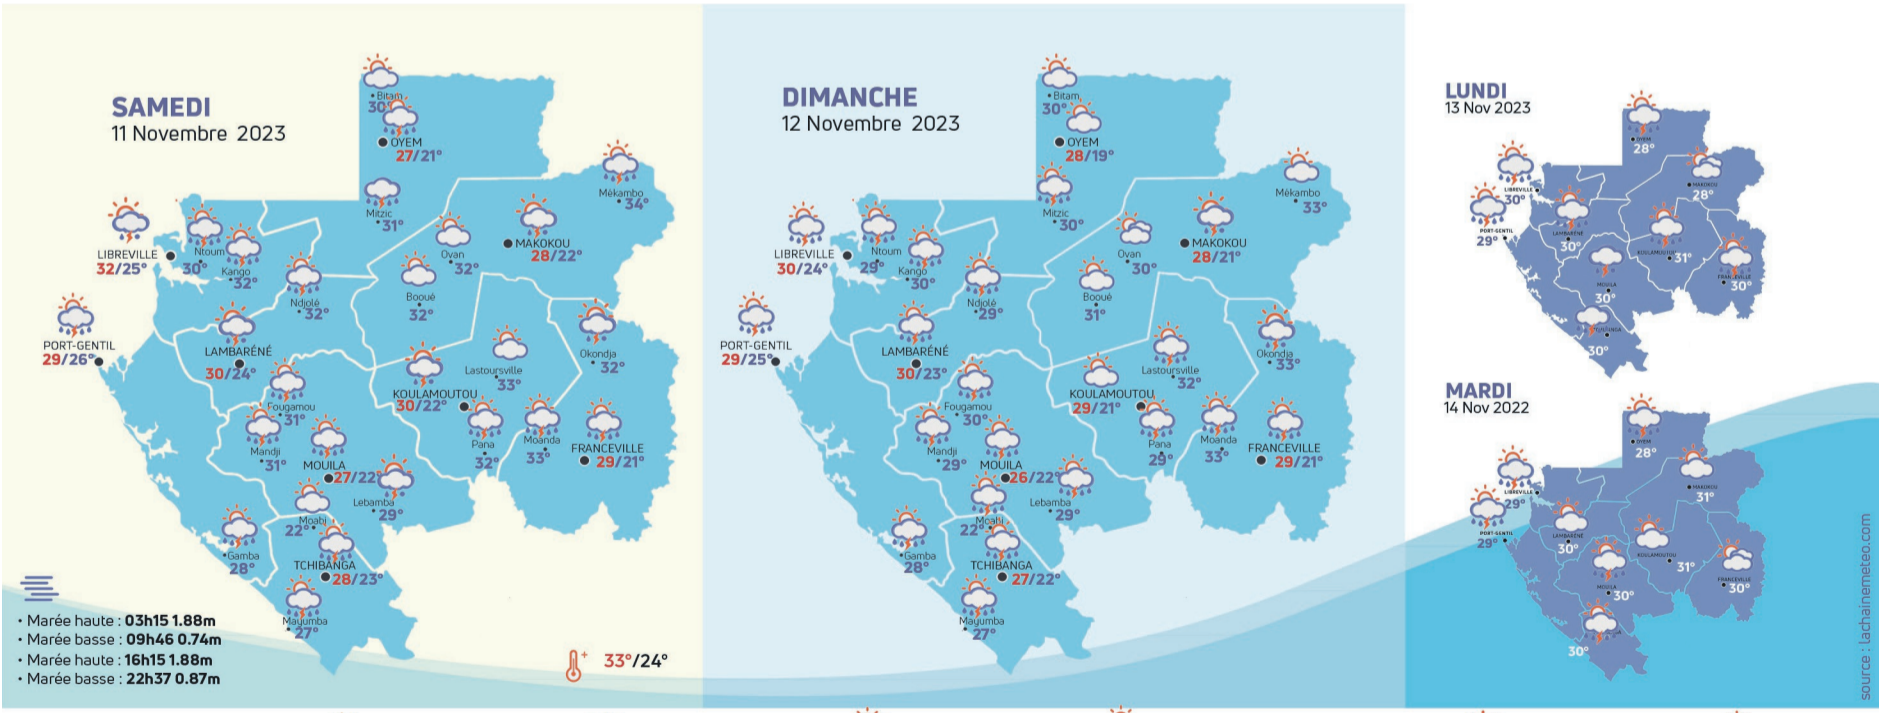

CHEZ OGAR ASSURANCES VOTRE

ASSURANCE AUTOMOBILE

DEVIENT

AUTO-ZEN

NEW NOUVELLES GARANTIES

A L'ÉCOUTE DE SA CLIENTELE

DE NOUVEAUX PARTENAIRES

1881 Libreville
Boulevard de l'Indépendance

contact : +241 11 76 15 96
www.groupeogar.com
Facebook : Groupe Ogar

Pensée du jour

« Dans tout ce que la nature opère, elle ne fait rien brusquement »
Jean-Baptiste Lamarck (officier et naturaliste français, 1744-1829)

L'éphéméride

11 novembre 1918 : Capitulation de l'Allemagne qui restitue l'Alsace et la Lorraine à la France.

315e jour de l'année
50 jours restants
45e semaine

Nous fêtons les Martin ainsi que les Vêran et Vêrane.

L'horoscope du jour

Bélier (23/3-20/4)
Vous êtes rebutée par la vulgarité. Vous pourriez faire preuve d'idéalisme dans votre relation amoureuse et vous montrer pleine de principes...

Taureau (21/4-20/5)
Vénus est à vos côtés aujourd'hui ! Célibataire, vous appréciez du flirt et de quelques jeux de séduction sans obligatoirement rechercher autre...

Gémeaux (21/5-21/6)
Vous prenez totalement conscience de l'importance que votre partenaire tient dans votre existence. La période est particulièrement favorable...

Cancer (22/6-23/7)
Il vous faut trouver l'équilibre entre communiquer ce qui ne convient pas et vous plaindre à tout bout de champ.

Lion (24/7-23/8)
Vous cherchez à être au centre de l'attention, voire d'être appréciée. Célibataire, vous recherchez les frissons du début : le badinage et petits...

Vierge (24/8-23/9)
Vous êtes rebutée par la grossièreté. En couple, l'envie de comprendre les choses et l'authenticité dont vous faites preuve seront appréciées...

Balance (24/9-23/10)
Côté amour, l'ambiance est au beau fixe. L'heure est à la douceur, vous avez des accès de romantisme qui combleront votre moitié.

Scorpion (24/10-22/11)
Vous cherchez une certaine stabilité. On vous trouve une volupté quelque peu irrésistible qui contraste cependant avec votre penchant possessif.

Sagittaire (23/11-22/12)
Attention à ne pas passer sous silence les peines dans votre relation de couple : « Ce qui est tu, tue » (Coppens). Vous pourriez vous révéler...

Capricorne (23/12-20/1)
Des tensions passées sous silence pendant longtemps dans votre vie à deux pourraient refaire surface. Vous n'êtes pas au meilleur de votre forme...

Verseau (21/1-19/2)
Vous risquez de voir des problèmes de longue date refaire surface dans votre couple. Vous pourriez vous montrer dénuée de profondeur et incohérente...

Poissons (20/2-22/3)
Cette journée pourrait être compliquée. Faites attention à ne pas passer sous silence les alicés dans votre couple : « Ce qui est tu, tue » (Coppens)...