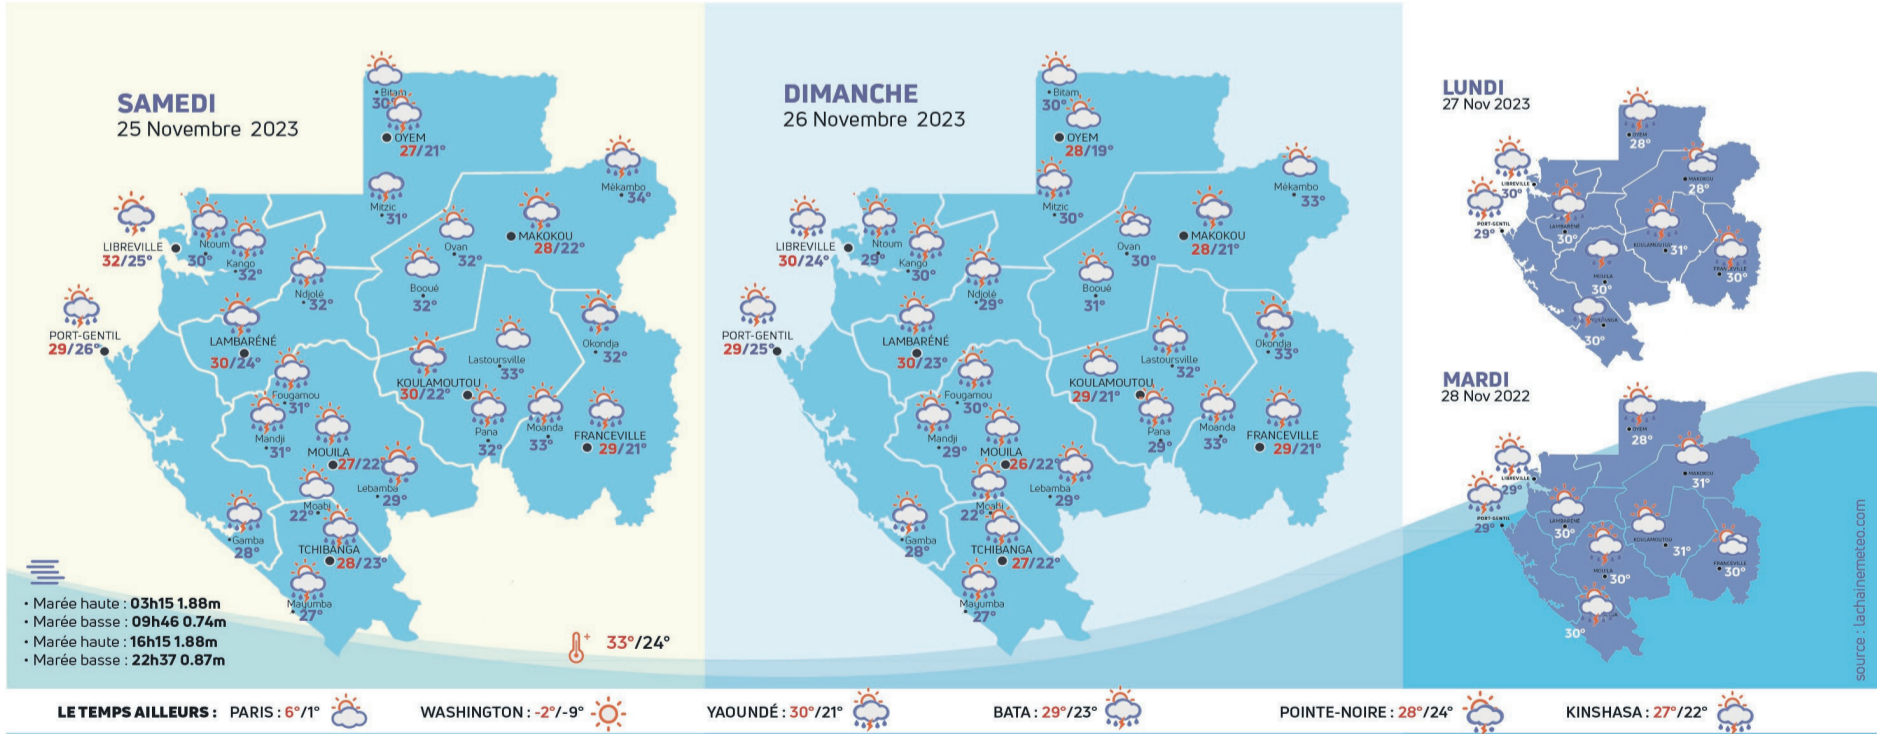

CHEZ OGAR ASSURANCES VOTRE

ASSURANCE AUTOMOBILE

DEVIENT

AUTO-ZEN

NEW NOUVELLES GARANTIES

A L'ÉCOUTE DE SA CLIENTELE

DE NOUVEAUX PARTENAIRES

1881 Libreville
Boulevard de l'Indépendance

contact : +241 11 76 15 96
www.groupeogar.com
Facebook : Groupe Ogar

Pensée du jour
« On a bien de la peine à rompre quand on ne s'aime plus »
Duc François de La Rochefoucauld (écrivain et moraliste français, 1613-1680)

L'éphéméride
25 novembre 2016 : Décès de Fidel Castro à la Havane, à l'âge de 90 ans. Révolutionnaire et homme d'État cubain, il dirigea Cuba de 1959 à 2008.

329e jour de l'année - 36 jours restants - 47e semaine

Nous fêtons les Catherine ainsi que les Cathel, Katel, Katia, Katy et Ketty.

L'horoscope du jour

Bélier (23/3-20/4) Côté coeur, le temps n'est pas au beau fixe. Vous avez droit à des jours paisibles bien mérités côté coeur, profitez-en ! Même si vous avez tendance... Taureau (21/4-20/5) Si vous n'êtes pas en couple, vous semblez tout à fait disposés à de nouvelles rencontres. C'est un bon moment pour un déjeuner en couple. Gémeaux (21/5-21/6) Vous êtes particulièrement serviable. Vous pourriez faire preuve d'idéalisme dans votre vie à deux et vous montrer pleine de valeurs, voire frôler...	Cancer (22/6-23/7) Célibataire, une rencontre sentimentale est peu probable aujourd'hui, mais vous adorez les belles choses : vous pourriez renforcer votre ego... Lion (24/7-23/8) Le climat astral actuel encourage les rencontres fortuites et heureuses. L'heure est à la douceur, vous avez des accès de romantisme qui combleront... Vierge (24/8-23/9) Vous avez une tendance à prendre les choses très à coeur, et les attentes que vous projetez sur votre moitié peuvent être très élevées.

Balance (24/9-23/10)
Vous êtes rebutée par la vulgarité. Instant heureux et sans nuage, vous dégustez cet instant de légèreté dans votre relation.

Scorpion (24/10-22/11)
La relation que vous entretenez avec votre partenaire s'assèche, mais ce n'est pas sans issue si vous communiquez et cherchez des solutions...

Sagittaire (23/11-22/12)
Côté amour, l'ambiance est au beau fixe. Vous utilisez votre pouvoir de séduction plutôt que de l'impulsivité pour arriver à vos fins.

Capricorne (23/12-20/1)
Vous passez une phase de grande sensibilité, attention, cela peut vous amener à vous sentir dépendante. Attention à ne pas passer sous silence...

Verseau (21/1-19/2)
Vous êtes rebutée par la grossièreté. Vous prenez pleinement conscience de l'importance que votre partenaire tient dans votre existence.

Poissons (20/2-22/3)
Il se pourrait que vous fassiez une rencontre inoubliable. Des problèmes passés sous silence pendant un long moment dans votre couple pourraient...