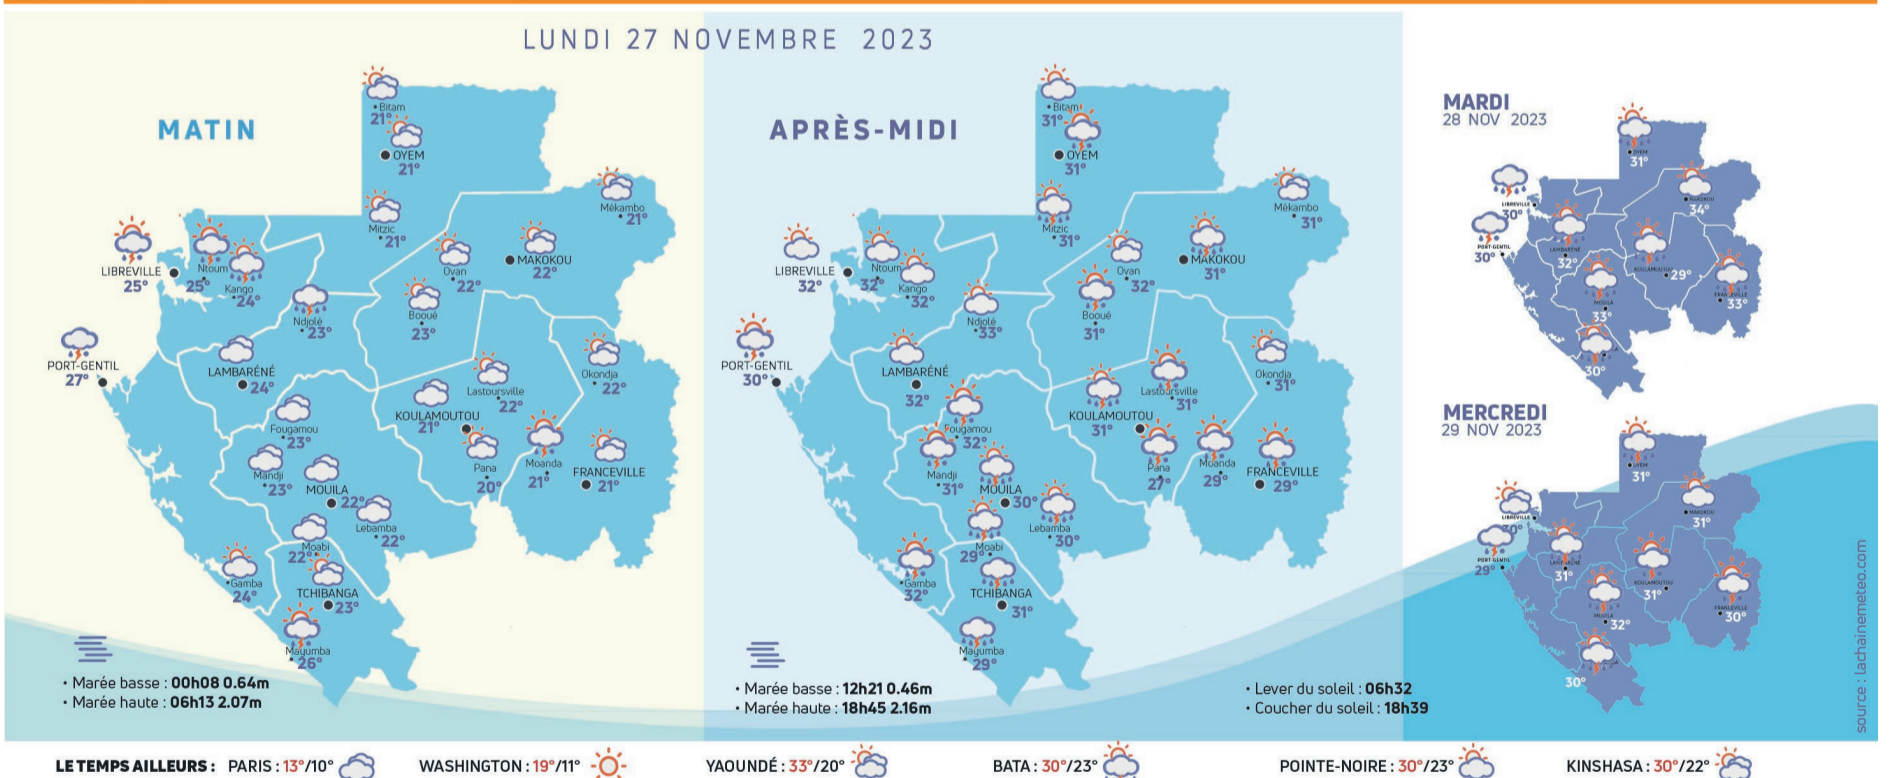

Ogar assurances

CHEZ OGAR ASSURANCES VOTRE **ASSURANCE AUTOMOBILE** DEVIENT **AUTO-ZEN**

NEW NOUVELLES GARANTIES

A L'ÉCOUTE DE SA CLIENTELE

DE NOUVEAUX PARTENAIRES

1881 Libreville
Boulevard de l'Indépendance

contact : +241 11 76 15 96
www.groupeogar.com
Facebook : Groupe Ogar

Pensée du jour
« La pire des démocraties est beaucoup préférable à la meilleure des dictatures. »
Ruy Barbosa (politicien, écrivain et juriste brésilien, 1849-1923)

L'éphéméride
27 novembre 1990 : John Major devient à 47 ans le plus jeune Premier ministre britannique depuis 200 ans.
331e jour de l'année-34 jours restants-48e semaine
Nous fêtons les Séverin ainsi que les Astrid et Séverine.

L'horoscope du jour

Bélier (23/3-20/4)
Célibataire, vous appréciez du flirt et de la séduction sans obligation de rechercher plus. Vous avez une tendance à prendre les choses très...

Taureau (21/4-20/5)
Si vous n'êtes pas en couple, profitez de sorties entre amis pour faire de nouvelles rencontres. On vous trouve une grâce quelque peu irrésistible...

Gémeaux (21/5-21/6)
Côté cœur, le temps n'est pas au beau fixe. Étant donné l'ambiance astrale actuelle, il y a des difficultés à prévoir côté cœur.

Cancer (22/6-23/7)
Instant agréable et sans nuage, vous savourez cet instant de légèreté dans votre relation.

Lion (24/7-23/8)
Vous êtes rebutée par la grossièreté. Vous pourriez faire preuve d'idéalisme dans votre couple et vous révéler pleine de valeurs, voire frôler...

Vierge (24/8-23/9)
Vous ne vous sentez pas au top et doutez de votre charme. Votre vie sentimentale n'est pas une balade de santé, il va falloir s'attendre à connaître...

Balance (24/9-23/10)
Vous employez votre capital séduction plutôt que de l'agressivité pour arriver à vos fins. Vous êtes rebutée par la vulgarité.

Scorpion (24/10-22/11)
Célibataire, vous cherchez une certaine stabilité. En couple, la période est propice pour un repas en amoureux.

Sagittaire (23/11-22/12)
Vous êtes plutôt cérébrale, dans la manifestation de votre volupté y compris. Célibataire, une rencontre est peu probable aujourd'hui, mais vous...

Capricorne (23/12-20/1)
Capricorne, les astres sont dans votre camp aujourd'hui ! L'heure est à la douceur, vous avez des accès de romantisme qui combleront votre partenaire...

Verseau (21/1-19/2)
Côté amour, l'ambiance est au beau fixe. Vous passez une phase de grande sensibilité, attention, cela peut vous amener à vous enfermer dans une...

Poissons (20/2-22/3)
Vous risquez de voir de vieilles querelles refaire surface dans votre relation de couple. Démarrer une nouvelle relation amoureuse par simple...