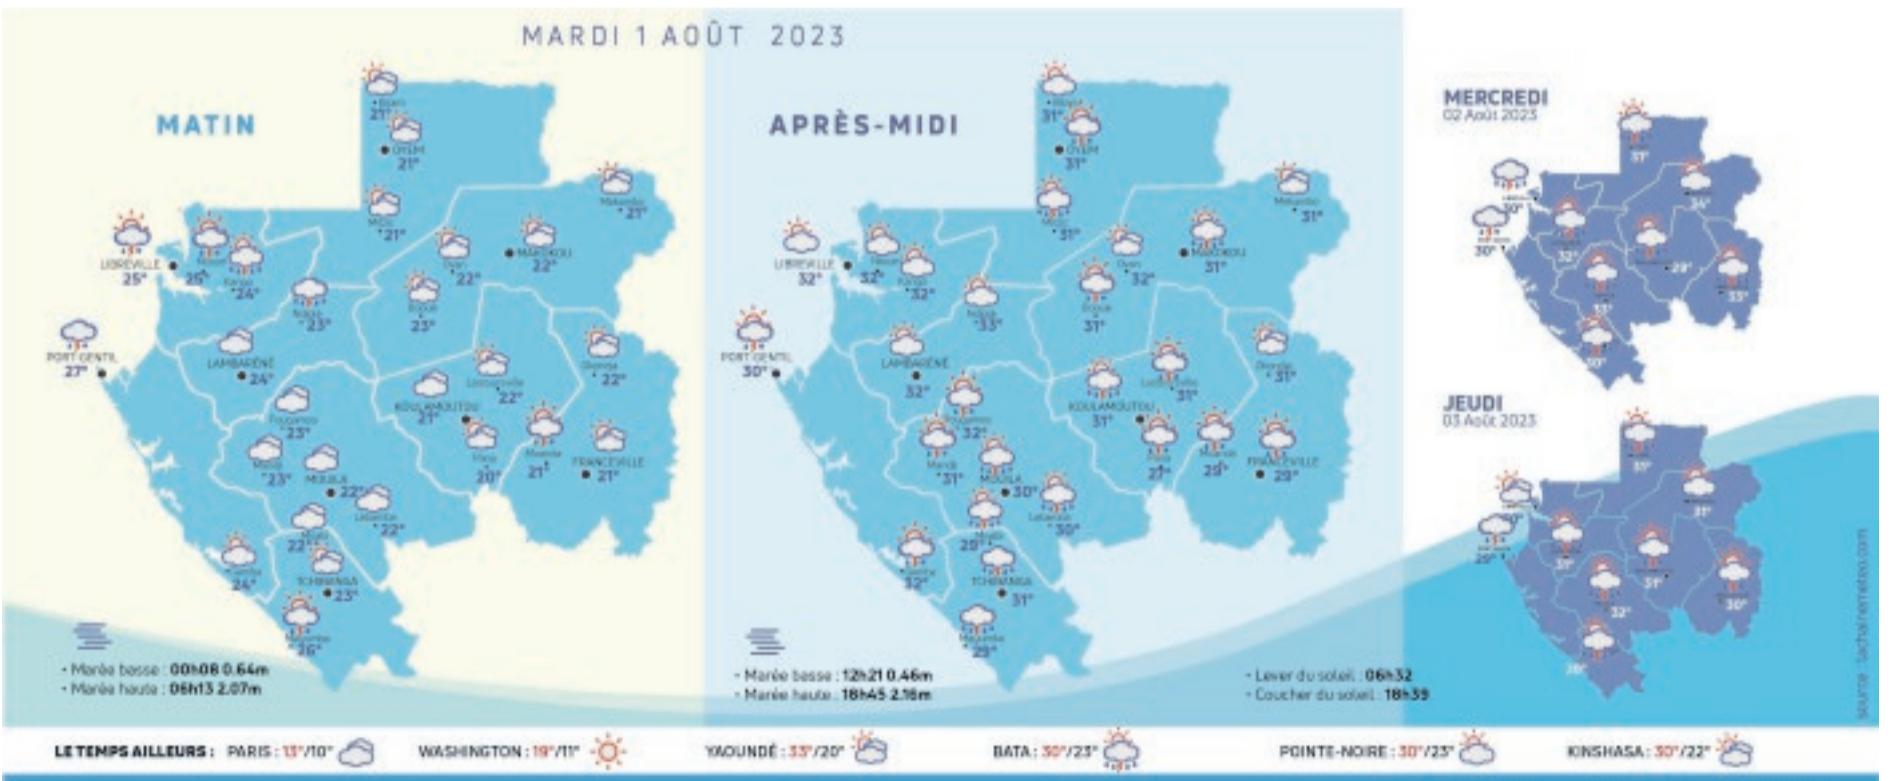

07.00 : Mbolo le Gabon-09.00 : Série - 09.26 : Business Africa/Initiative africa - 10.10 : Film-11.40 : Magazine-11.36 : Evènement - 11.51 : Sensibilisation sur le Vih/sida-12.00 : Synthèse actu - 12.10 : Magazine - 12.36 : Clip de la semaine-12.42 : Gabon d'abord - 13.00 : Journal - 13.40 : Plateau turfiste - 13.55 : Boulevard triomphal - 15.15 : Miel mortel - 15.40 : Film - 17.10 : Documentaire - 18.10 : Femme et destin - 18.55 : Publicité - 19.00 : Dessins animés - 19.35 : Clip de la semaine - 19.42:Météo-19.45 : Publicité - 20.00 : Journal-20.35 : Publicité-20.40 : Plateau du turfiste-21.00 : Un palace pour deux - 21.30 : La longue attente - 22.00 : Documentaire-22.15 : Fin des programmes.

Ogar assurances

CHEZ OGAR ASSURANCES VOTRE ASSURANCE AUTOMOBILE DEVIENT **AUTO-ZEN**

NOUVELLES GARANTIES
A L'ÉCOUTE DE SA CLIENTÈLE
DE NOUVEAUX PARTENAIRES

1881 Libreville
Boulevard de l'Indépendance
contact : +241 11 76 15 96
www.groupeogar.com
Facebook : Groupe Ogar

Pensée du jour
« Le présent est gros de l'avenir : le futur se pourrait lire dans le passé. »
Gottfried Wilhelm Leibniz (philosophe, mathématicien et scientifique allemand, 1646-1716)

L'éphéméride
1er août 1960 : Le Bénin accède à l'indépendance.
213e jour de l'année
152 jours restants
31e semaine
Nous fêtons les Alphonse ainsi que les Arcadius, Arcady et Eléazar.

L'horoscope du jour

Bélier (23/3-20/4)
Au sein de votre couple, vous jouissez de beaucoup d'optimisme. L'heure est à la douceur, vous avez des accès de romantisme qui combleront votre...

Taureau (21/4-20/5)
Côté cœur, le temps n'est pas au beau fixe. Vous ne vous sentez pas au top et doutez de votre charme. La relation que vous entretenez avec votre...

Gémeaux (21/5-21/6)
En couple, l'envie de comprendre les choses et la sincérité dont vous faites preuve seront appréciées par votre moitié.

Cancer (22/6-23/7)
Cancer, les astres sont dans votre camp aujourd'hui ! Célibataire, vous appréciez de quelques jeux de séduction et du badinage sans obligation...

Lion (24/7-23/8)
Célibataire, vous avez besoin d'une complicité amicale autant que d'amour pour entamer une relation. Essayez d'apporter la considération adéquate...

Vierge (24/8-23/9)
Célibataire, une rencontre sentimentale est peu probable aujourd'hui, mais vous adorez les belles choses : vous pourriez renforcer votre ego...

Balance (24/9-23/10)
Vous vous révélez expressive, presque excentrique. Si vous n'êtes pas en couple, profitez de sorties en amis pour faire de nouvelles rencontres.

Scorpion (24/10-22/11)
Côté amour, l'ambiance est au beau fixe. Vous avez besoin d'être au centre de l'attention, voire d'être appréciée. Il se pourrait que vous fassiez...

Sagittaire (23/11-22/12)
Sur le plan sentimental, Vénus mal aspectée vous met des bâtons dans les roues. Votre ego a une place prépondérante vis-à-vis de votre relation...

Capricorne (23/12-20/1)
Il est préférable pour les Capricornes d'éviter de démanteler une nouvelle relation actuellement. Vous avez droit à des instants paisibles bien...

Verseau (21/1-19/2)
Des tensions passées sous silence pendant longtemps dans votre relation de couple pourraient refaire surface. Les relations qui débutent pourraient...

Poissons (20/2-22/3)
Vous avez envie de rendre service aux autres. Vous exprimez votre affection par des gestes concrets.