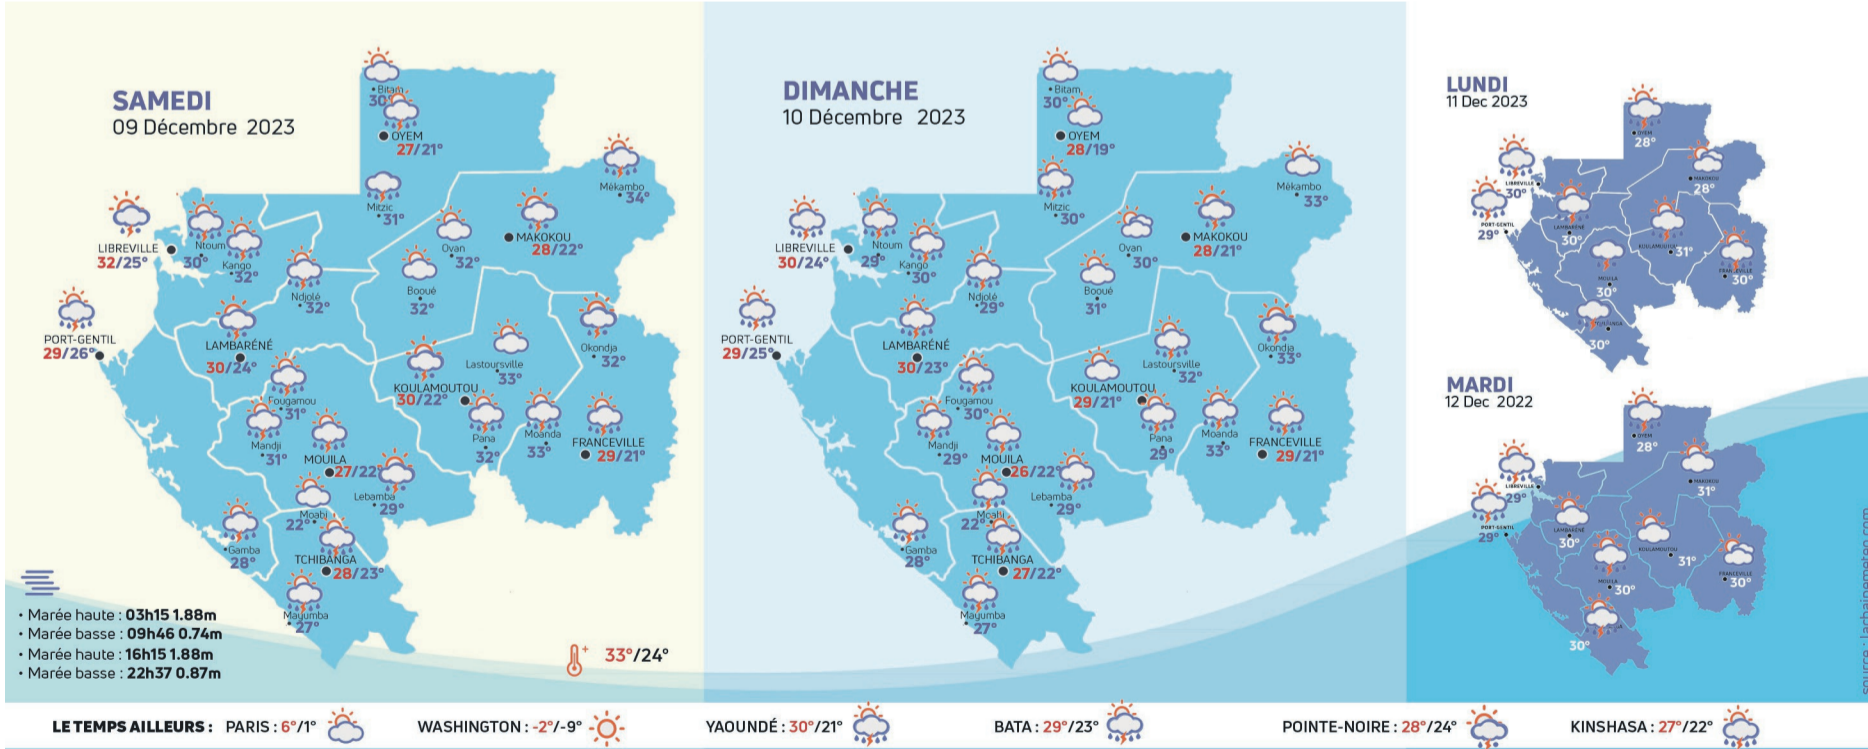

CHEZ OGAR ASSURANCES VOTRE ASSURANCE AUTOMOBILE DEVIENT AUTO-ZEN

NEW NOUVELLES GARANTIES

A L'ÉCOUTE DE SA CLIENTELE

DE NOUVEAUX PARTENAIRES

1881 Libreville
Boulevard de l'Indépendance

contact : +241 11 76 15 96
www.groupeogar.com
Facebook : Groupe Ogar

Pensée du jour
« Tant que l'on séjourne sur cette terre, c'est à des êtres humains que l'on a affaire. »
Menno Ter Braak (essayiste, critique littéraire et romancier néerlandais, 1902-1940)

L'éphéméride
9 décembre 1990 : En Pologne, l'ancien chef syndicaliste Lech Walesa est élu président de la République.
243e jour de l'année
22 jours restants
49e semaine
Nous fêtons Léocadie ainsi que les Pierre Fourier.

L'horoscope du jour

Bélier (23/3-20/4)
Vous cherchez une certaine sécurité. Céliataire, la rencontre amoureuse est peu probable aujourd'hui, mais vous adorez les belles choses : une...

Taureau (21/4-20/5)
L'heure est à la douceur, vous avez des accès de romantisme qui combleront votre moitié. Il est préférable pour vous d'éviter de débiter une...

Gémeaux (21/5-21/6)
Gémeaux, les astres sont dans votre camp aujourd'hui ! En couple, vous vous montrez plutôt directe et tolérez avec efforts que l'on tourne autour...

Cancer (22/6-23/7)
Vous êtes rapidement irritée mais avez des envies d'engagement : ne plongez pas sans réfléchir dans une nouvelle relation ! Vous avez une tendance...

Lion (24/7-23/8)
Vous vivez un instant de sérénité sur le plan sentimental, il se pourrait que vous ressentiez même un peu d'ennui. Votre besoin de liberté étant...

Vierge (24/8-23/9)
Des tensions passées sous silence pendant longtemps dans votre vie à deux pourraient refaire surface. Si vous n'êtes pas en couple, vous êtes...

Balance (24/9-23/10)
Vous prenez totalement conscience de l'importance que votre partenaire tient dans votre existence. Céliataire, vous appréciez de la séduction...

Scorpion (24/10-22/11)
Côté amour, l'ambiance est au beau fixe. La période est favorable pour un déjeuner à deux. C'est un moment opportun pour quelques jeux de séduction...

Sagittaire (23/11-22/12)
Vous n'êtes pas au meilleur de votre forme et doutez de votre pouvoir de séduction. Si vous vous sentez dans une impasse avec votre moitié, attendez...

Capricorne (23/12-20/1)
Vous avez la tête sur les épaules tout en profitant de votre situation sentimentale. Si vous avez déjà succombé, le climat pourrait être propice...

Verseau (21/1-19/2)
Si vous n'êtes pas en couple, profitez de sorties entre amis pour faire de nouvelles rencontres. Votre couple est exquis.

Poissons (20/2-22/3)
Vous avez droit à des instants d'harmonie bien mérités côté coeur, profitez-en ! Même si vous avez tendance à fuir le quotidien, il peut aussi...