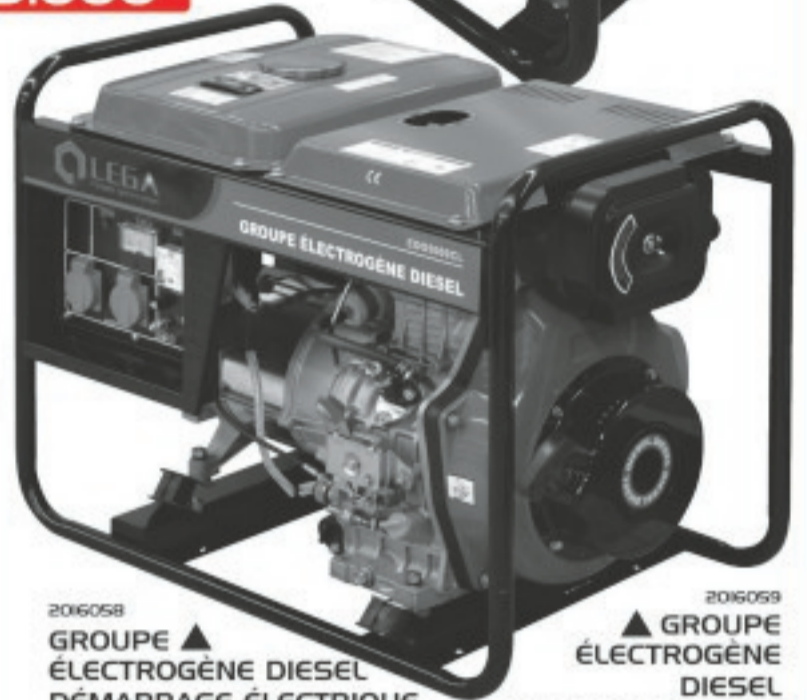

GROUPESSAILEDUSEES

JUSQU'AU 15 AOÛT 2018

2016062
GROUPE
ÉLECTROGÈNE
ESSENCE
PORTABLE 1 kVA

~~185.000F~~

140.000F

2057575

◀ GROUPE
ÉLECTROGÈNE.
MANUEL 2.3kVA

~~269.000F~~

219.000F

2016058

▲ GROUPE
ÉLECTROGÈNE DIESEL
DÉMARRAGE ÉLECTRIQUE
4.2kVA - 655.000F

549.000F

2016059

▲ GROUPE
ÉLECTROGÈNE
DIESEL
DÉMARRAGE MANUEL
4.2kVA - 545.000F

470.000F

2054558 ▲ GROUPE
ÉLECTROGÈNE DIESEL
12 KVA-EDG 12-3