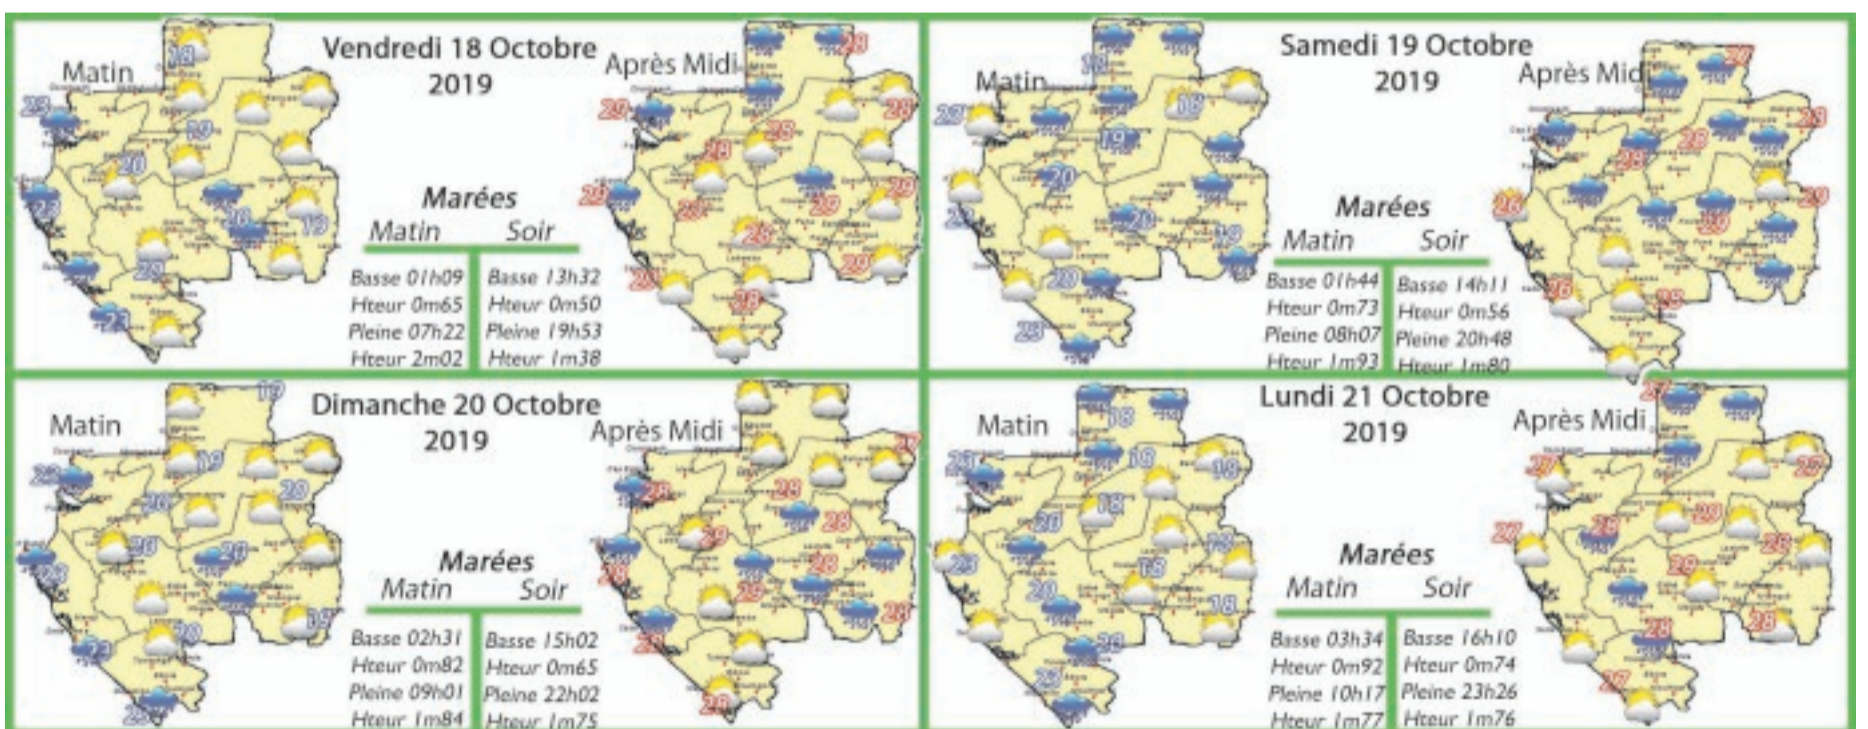

ENVOLEZ-VOUS EN TOUTE SÉRÉNITÉ AVEC L'ASSURANCE VOYAGE OGAR

Immeuble Deltassur 1881, Bd de l'Indépendance, BP : 201 Libreville (Gabon). Tél : +241 01 76 15 96 / 01 76 04 95

Pensée du jour
«Si je n'ai rien qui m'angoisse, cela précisément m'angoisse.»
Arthur Schopenhauer (philosophe allemand, 1788-1860)

L'éphéméride
21 octobre 1879 : Thomas Edison invente la lampe à incandescence.
294e jour de l'année
71 jours restants
43e semaine
Nous fêtons les Céline ainsi que les Ursula et Ursule.

L'horoscope du jour

- **Bélier** (23/3-20/4) : Vous risquez de trouver votre vie de couple monotone. Eh bien, il va falloir faire des efforts pour la pimenter.
- **Taureau** (21/4-20/5) : Il y aura de l'animation dans votre vie conjugale. Dans l'ensemble, ce sera la belle entente, car vous aurez beaucoup de choses à partager.
- **Gémeaux** (21/5-21/6) : Célibataire, vous serez tenté de vous lancer à l'assaut des forteresses inaccessibles que convoite ardemment votre cœur.
- **Cancer** (22/6-23/7) : La vie conjugale sera facile. Votre conjoint se montrera tendre et attentif, mais surtout, solide et présent quand vous aurez besoin de lui.
- **Lion** (24/7-23/8) : Dans votre vie conjugale, l'amélioration entamée dernièrement va se poursuivre. Ce climat planétaire vous rendra très exigeant en amour.
- **Vierge** (24/8-23/9) : Votre vie sentimentale se révélera prometteuse, que vous soyez déjà lié ou encore seul. De plus, Vénus renforcera cet impact.
- **Balance** (24/9-23/10) : Votre vie sentimentale se révélera prometteuse, que vous soyez déjà lié ou encore seul. De plus, Vénus renforcera cet impact.
- **Scorpion** (24/10-22/11) : Uranus, Neptune et Vénus influenceront favorablement votre secteur amour. Voilà qui vous promet tendresse et sensualité en couple, mais aussi stabilité et fidélité.
- **Sagittaire** (23/11-22/12) : Vous serez sujet à une inquiétude passagère, ce qui vous rendra plus vulnérable. Toute mésaventure avec votre conjoint sera de très courte durée.
- **Capricorne** (23/12-20/1) : La présence du Soleil et de Vénus ne pourra avoir qu'un impact bénéfique sur votre vie amoureuse.
- **Verseau** (21/1-19/2) : La plupart des couples vivront des moments de passion intense. Pour les solitaires, la situation est plus compliquée : Mars sera assez négatif.
- **Poissons** (20/2-22/3) : Méfiez-vous des opérations boursières ou immobilières aujourd'hui, car elles cacheront bien des embûches en raison des mauvais aspects de la Lune.