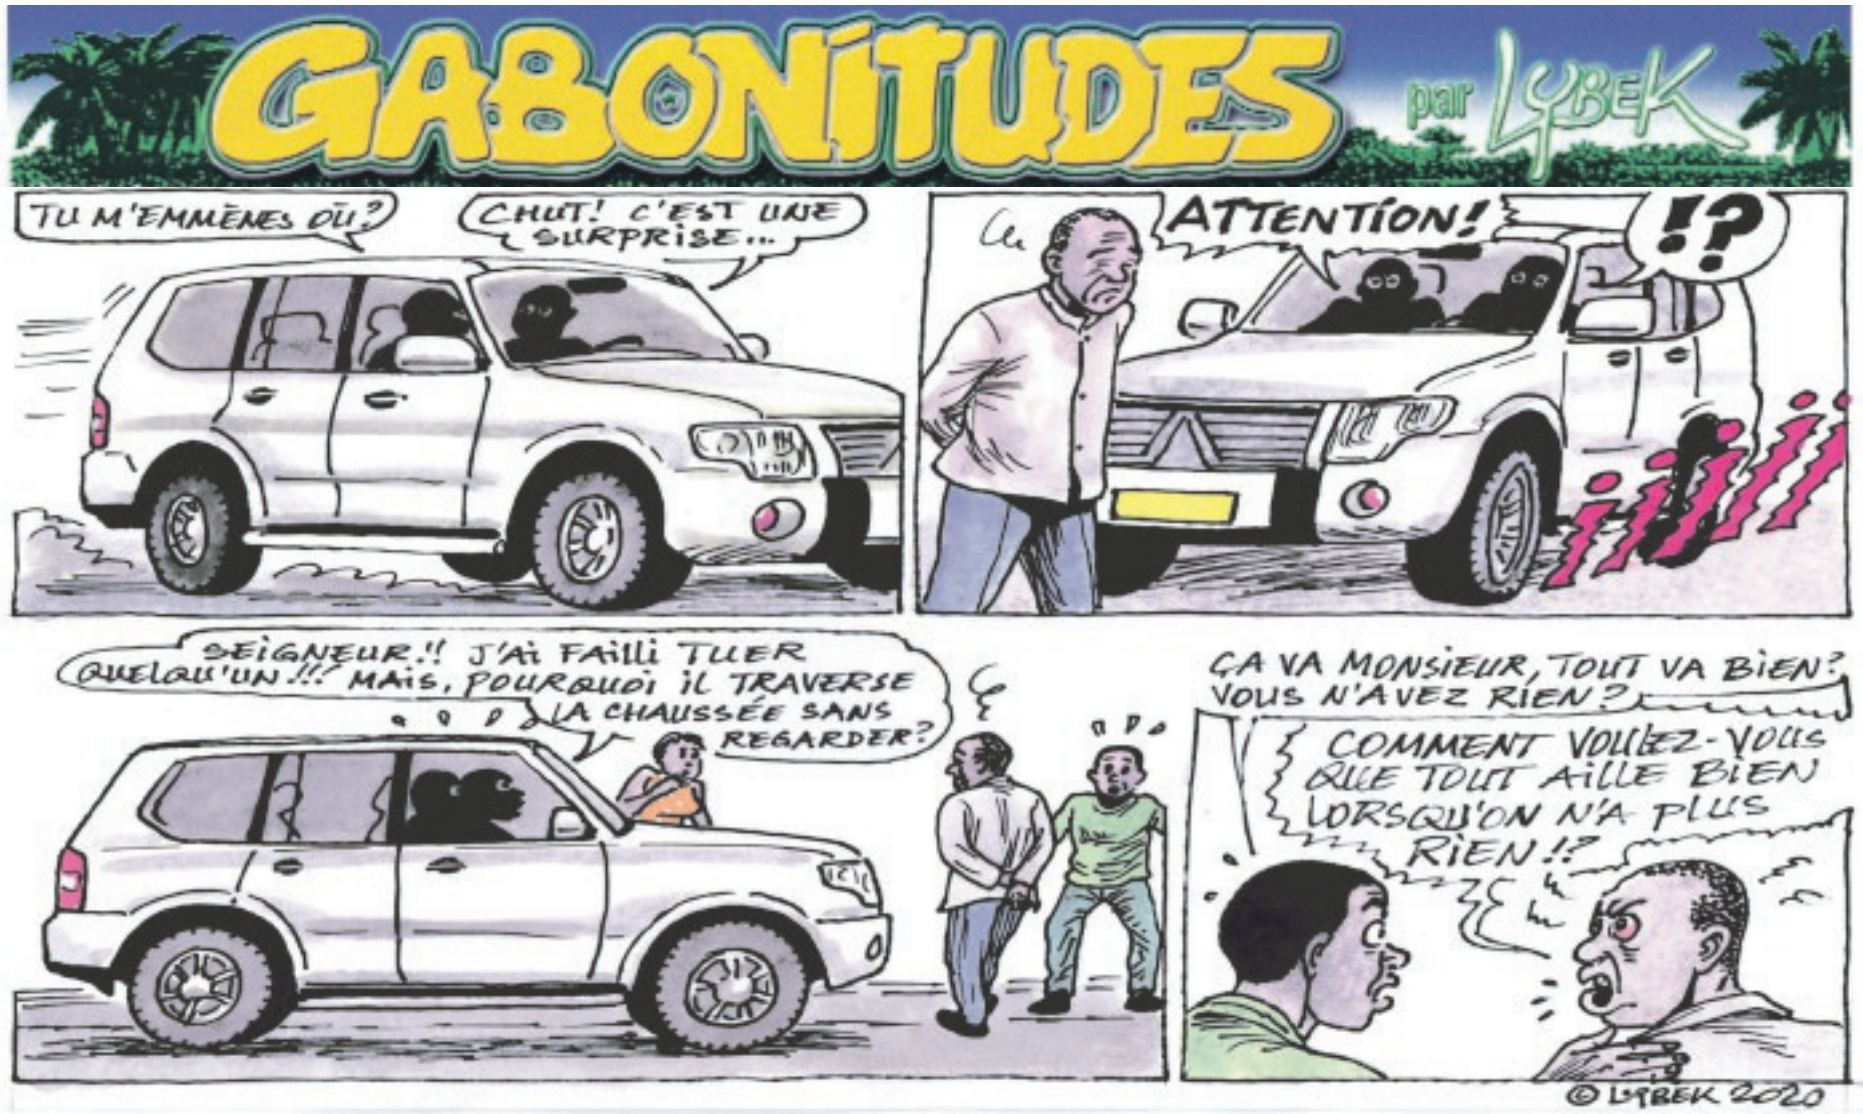

UN phénomène surprenant et extrêmement rare est arrivé à un chaton, qui est né avec deux visages la semaine dernière dans l'Oregon (Etats-Unis), rapporte BFMTV. Le petit félin n'aura malheureusement pas vécu plus de quelques jours.

Il était atteint d'une diprosopie, une anomalie congénitale très rare qui se caractérise par une duplicité faciale.

Baptisé " Biscuits et Gravy ", ce chaton Janus, du nom du dieu romain aux deux visages, a vu le jour le 20 mai dernier au sein d'une portée de six chatons. L'animal est né avec deux nez, deux bouches et quatre yeux, mais un unique tronc cérébral. Chacun pouvait donc s'alimenter, têter et miauler avec sa propre bouche.

Malgré les soins quotidiens de ses propriétaires, Biscuits et Gravy est décédé trois jours après sa naissance. Sa famille a alors raconté son histoire sur les réseaux sociaux.

" Ils mangeaient beaucoup, faisaient énormément leurs besoins mais ne grandissaient pas ", a écrit la famille King dans un post sur Facebook. " C'était un travail difficile pour une petite bête comme elle de grandir avec une si grande tête à porter et deux visages."

Solution de la grille N° 7206

H	O	U	S	P	I	L	L	E	R
O	B	S	T	I	N	E	C	E	
M	E	N	E	S	T	O	P		
O	I	E	M	M	A	T	R		
G	R	M	O	I	S	S	E		
E	N	A	U	S	E	E	S		
N	A	T	T	E	N	T	E		
E	E	S	O	R	T	C	N		
I	L	S	N	E	P	E	T		
S	E	E	S	C	O	D	E		
E	V	A	D	E	O	T	E		
R	E	U	N	I	F	I	E	R	A

LIVRAISON GRATUITE 24h

LIVRAISON À DOMICILE

077 70 70 11
077 37 04 73

3 cartons et 1 unité pour les grands crus

Sovingab

MOBICASH BANKING

NOUVEAU

Compte bancaire

Compte Mobicash

Mobicash Banking

Votre banque partout via Mobicash!

COMPOSEZ *555*

www.gaboninfo.com.gn

Service client 300