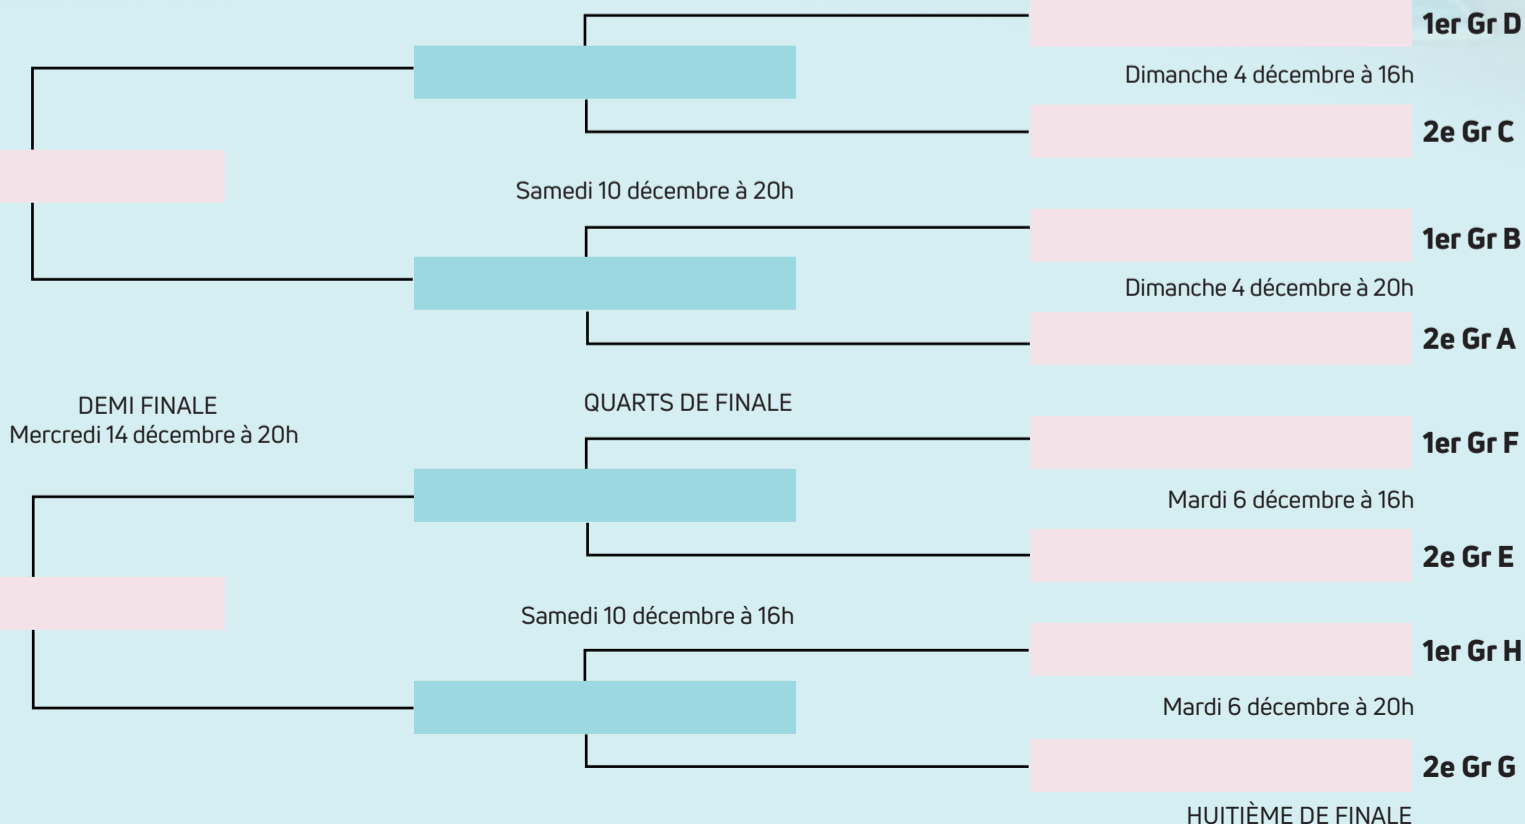

Brésil VS Suisse

Vendredi 2 décembre 20h

Serbie VS Suisse

Vendredi 2 décembre 20h

Cameroun VS Brésil

Jeudi 24 novembre à 14h

Uruguay VS Corée du Sud

Jeudi 24 novembre à 17h

Portugal VS Ghana

Lundi 28 novembre à 14h

Corée du Sud VS Ghana

Lundi 28 novembre à 20h

Portugal VS Uruguay

Vendredi 2 décembre 16h

Ghana VS Uruguay

Vendredi 2 décembre 16h

Corée du Sud VS Portugal

F I N A L E

décembre h

FINALE

cembre à 16h

* Heure du Gabon.