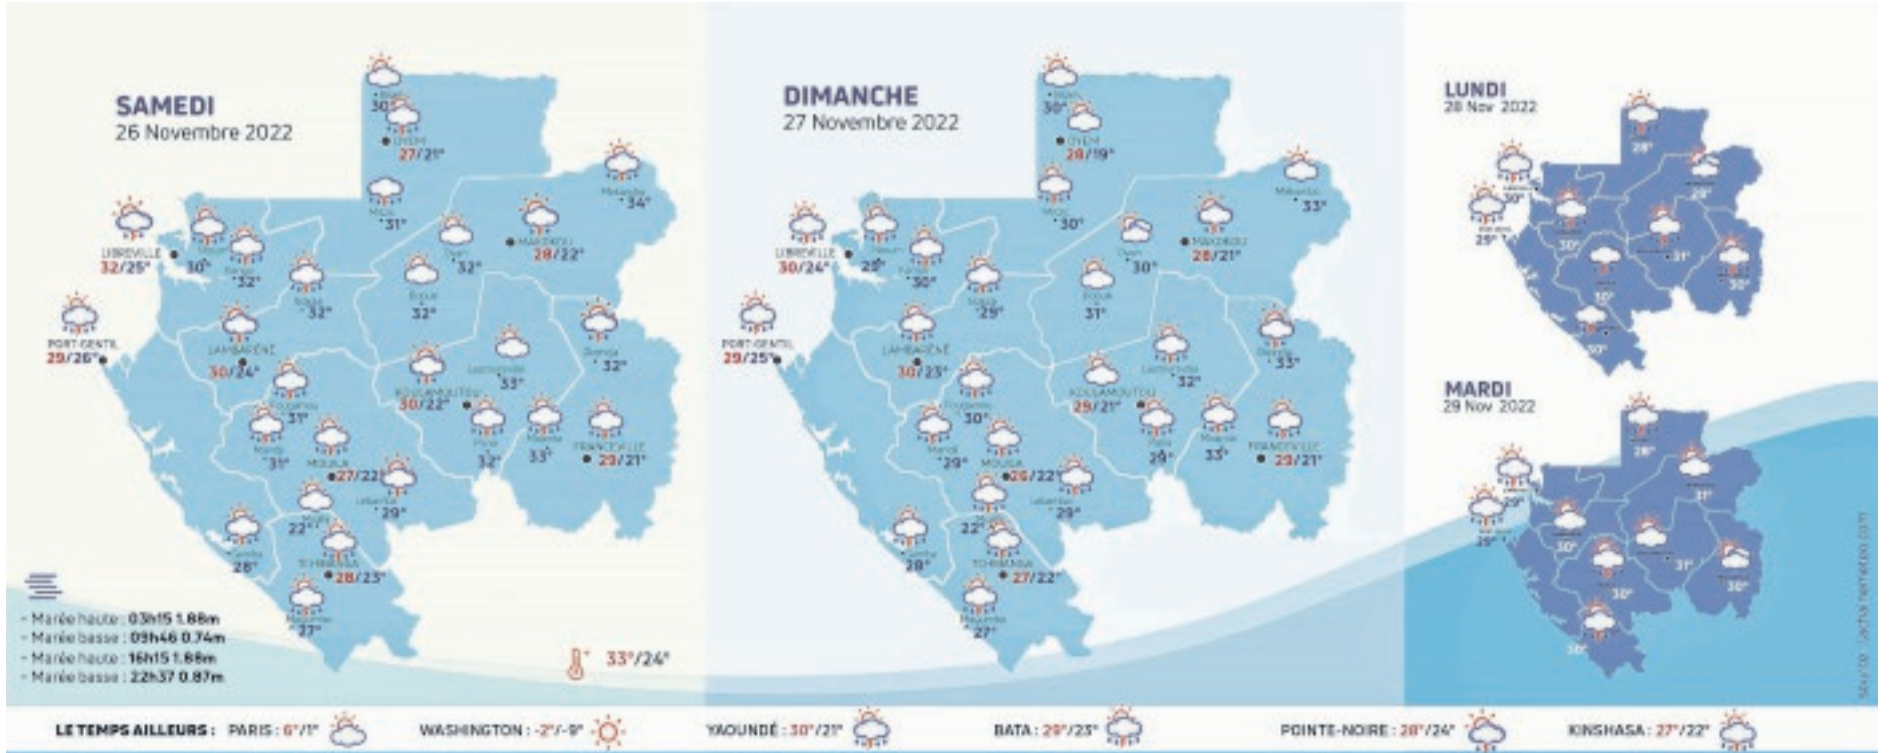

Pensée du jour
«L'homme a besoin de ce qu'il y a de pire en lui s'il veut parvenir à ce qu'il a de meilleur.»
Friedrich Nietzsche (philosophe allemand)

L'éphéméride
26 novembre 1984 : Le ministre des Affaires étrangères et de la Coopération, Martin Bongo, a reçu en audience l'ambassadeur de Grande-Bretagne et de l'Irlande du Nord au Gabon, SE Alan Grey. Les relations entre les deux pays étaient au menu.

328e jours de l'année-47e semaine- 35 jours restants.
Nous célébrons les Delphine

L'horoscope du jour

Bélier (23/3-20/4) Vous devriez vivre une journée animée. Avec Uranus et Neptune influençant le secteur amour conjugal, il pourrait y avoir des moments sensuels...	Cancer (22/6-23/7) Vous n'aurez pas d'efforts à déployer pour séduire. Grâce à des influx dynamiques, les couples auront envie de vivre une seconde lune de miel...	Balance (24/9-23/10) La réalité pourrait être plus belle que la fiction, à condition de ne voir que le meilleur aspect des choses.	Capricorne (23/12-20/1) Gardez le moral ! Même si les choses devraient aller en s'arrangeant, votre vie de couple n'est pas encore à l'abri des sautes d'humeur de Saturne...
Taureau (21/4-20/5) Soyez optimiste ! Malgré vos soucis, l'entente conjugale sera au beau fixe. Il y aura, si vous ne gâchez pas l'ambiance par des sautes d'humeur...	Lion (24/7-23/8) Vous récolterez aujourd'hui ce que vous aurez semé : tendresse et complicité en couple si vous avez fait un effort de communication ; bouderie...	Scorpion (24/10-22/11) La température monte ! Avec l'astre du désir, Mars, dans votre Ciel, votre vie amoureuse devrait se dérouler dans un climat marqué par la sensualité...	Verseau (21/1-19/2) Neptune vous aide à trouver des réponses. Vous verrez donc plus clair en vous-même. Si vous devez prendre une importante décision concernant...
Gémeaux (21/5-21/6) Vous vous posez des questions. Vos relations avec votre conjoint pourraient passer par une phase en demi-teinte.	Vierge (24/8-23/9) Quelques petites ombres au tableau : l'ambiance, en couple, ne sera pas vraiment folichonne. Au mieux, vous essuierez quelques bouderies ; au...	Sagittaire (23/11-22/12) Votre vie amoureuse va prendre une tournure très concrète. Le physique prendra une grande place aujourd'hui que vous soyez célibataire ou en...	Poissons (20/2-22/3) Ne vous déconcentrez pas ! Pluton et Mars pourraient semer la zizanie dans votre couple aujourd'hui. Avec eux, la passion sera certainement au...