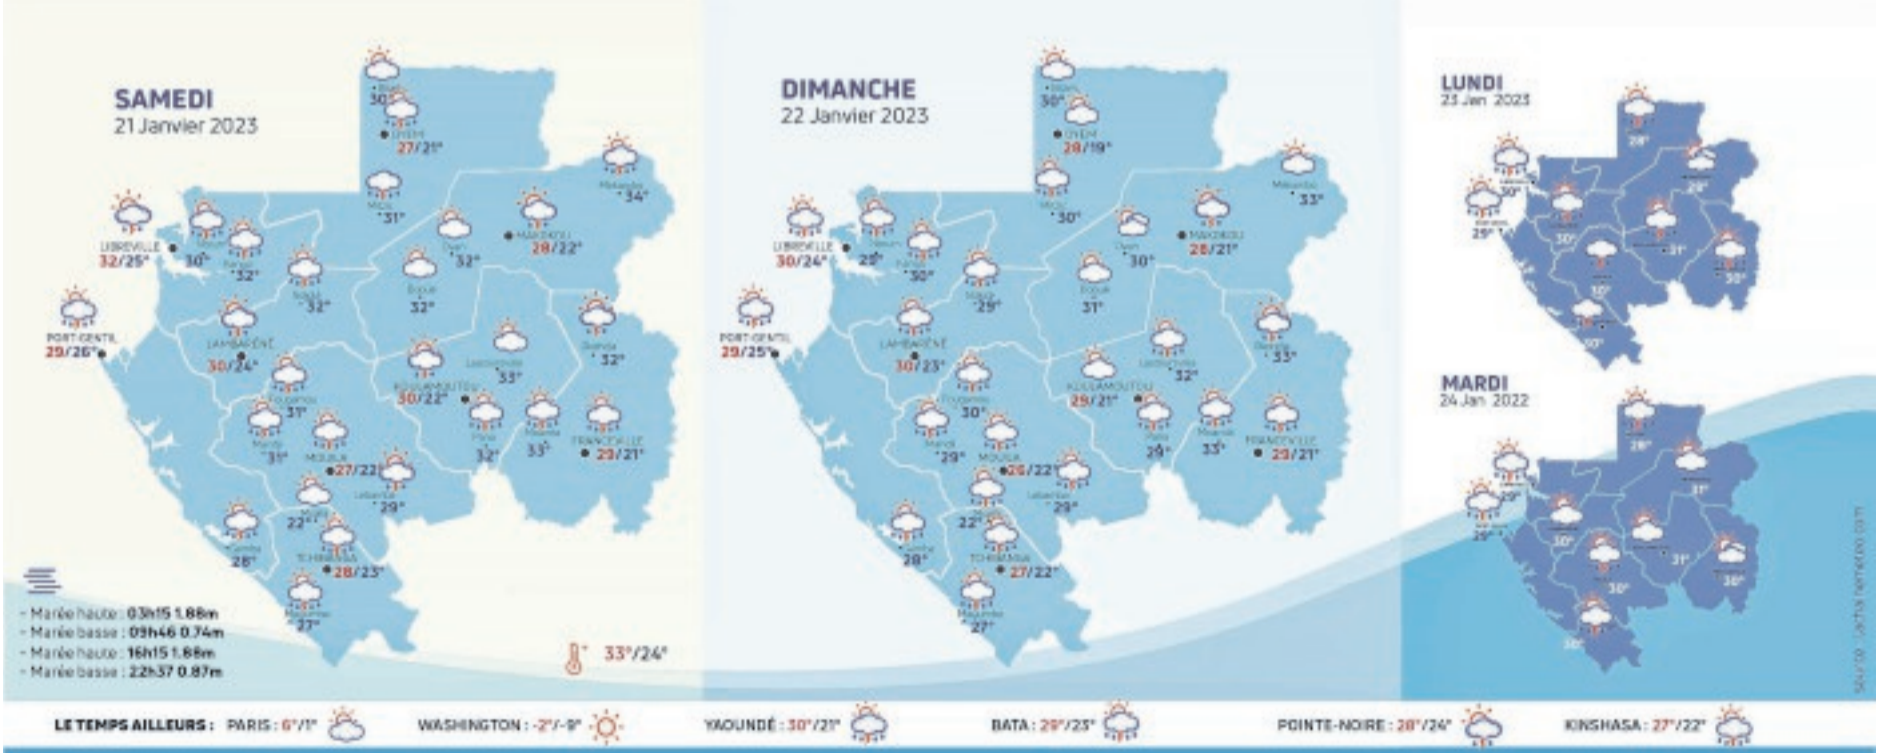

Pensée du jour

« Une grande idée a besoin de sacrifices. »
Pavlo Tytchyna (poète et homme politique ukrainien, 1891-1967)

L'éphéméride

21 janvier 1984 : Les universités Mariem Nguabi du Congo et Omar Bongo du Gabon renforcent leur coopération, tissée depuis plusieurs années. Les recteurs Moïse Oliveira (UOB) et Sylvain Makosso-Makosso (UMNG) en conduisent les délégations.

21e jour de l'année - 244 jours restants - 3e semaine
Nous fêtons les Agnès.

L'horoscope du jour

Bélier (23/3-20/4)
Période heureux et fluide, vous dégustez cette période de légèreté dans votre couple. Entamer une nouvelle relation sentimentale par simple curiosité...

Taureau (21/4-20/5)
Vous vivez des jours paisibles sur le plan sentimental, il se pourrait que vous ressentiez même un léger ennui.

Gémeaux (21/5-21/6)
Si vous n'êtes pas en couple, vous semblez tout à fait encline à de nouvelles rencontres. En couple, vous cherchez à traiter les autres d'une...

Cancer (22/6-23/7)
Côté amour, l'ambiance est au beau fixe. Vous avez un sens de l'organisation très fort : ne confondez pas rigueur et raideur. Les histoires naissantes...

Lion (24/7-23/8)
La période n'est pas propice pour une nouvelle relation amoureuse. Votre vie sentimentale n'a rien d'un long fleuve tranquille, il faudra s'attendre...

Vierge (24/8-23/9)
Vénus est à vos côtés aujourd'hui ! En couple, vous avez besoin d'amitié autant que d'amour dans votre relation.

Balance (24/9-23/10)
Vous mesurez et appréciez l'affection que votre partenaire vous porte. Céliataire, vous avez besoin d'une complicité amicale autant que d'amour...

Scorpion (24/10-22/11)
En couple, l'envie de comprendre les choses et l'honnêteté dont vous faites preuve seront appréciées par votre moitié.

Sagittaire (23/11-22/12)
En couple, vous cherchez à traiter autrui d'une façon désintéressée et juste mais pourriez être un peu impersonnelle.

Capricorne (23/12-20/1)
L'ambiance conjugale est au beau fixe, et votre couple pourrait même passer un cap. Vous gardez la tête froide tout en profitant de votre situation...

Verseau (21/1-19/2)
Céliataire, vous appréciez du badinage et de la séduction sans forcément rechercher autre chose. Vous avez droit à un instant d'accolmie bien...

Poissons (20/2-22/3)
Au sein de votre vie à deux, vous ne cherchez pas à édulcorer les choses : vous vous montrez franche. L'amour se présente à vous sans détour.