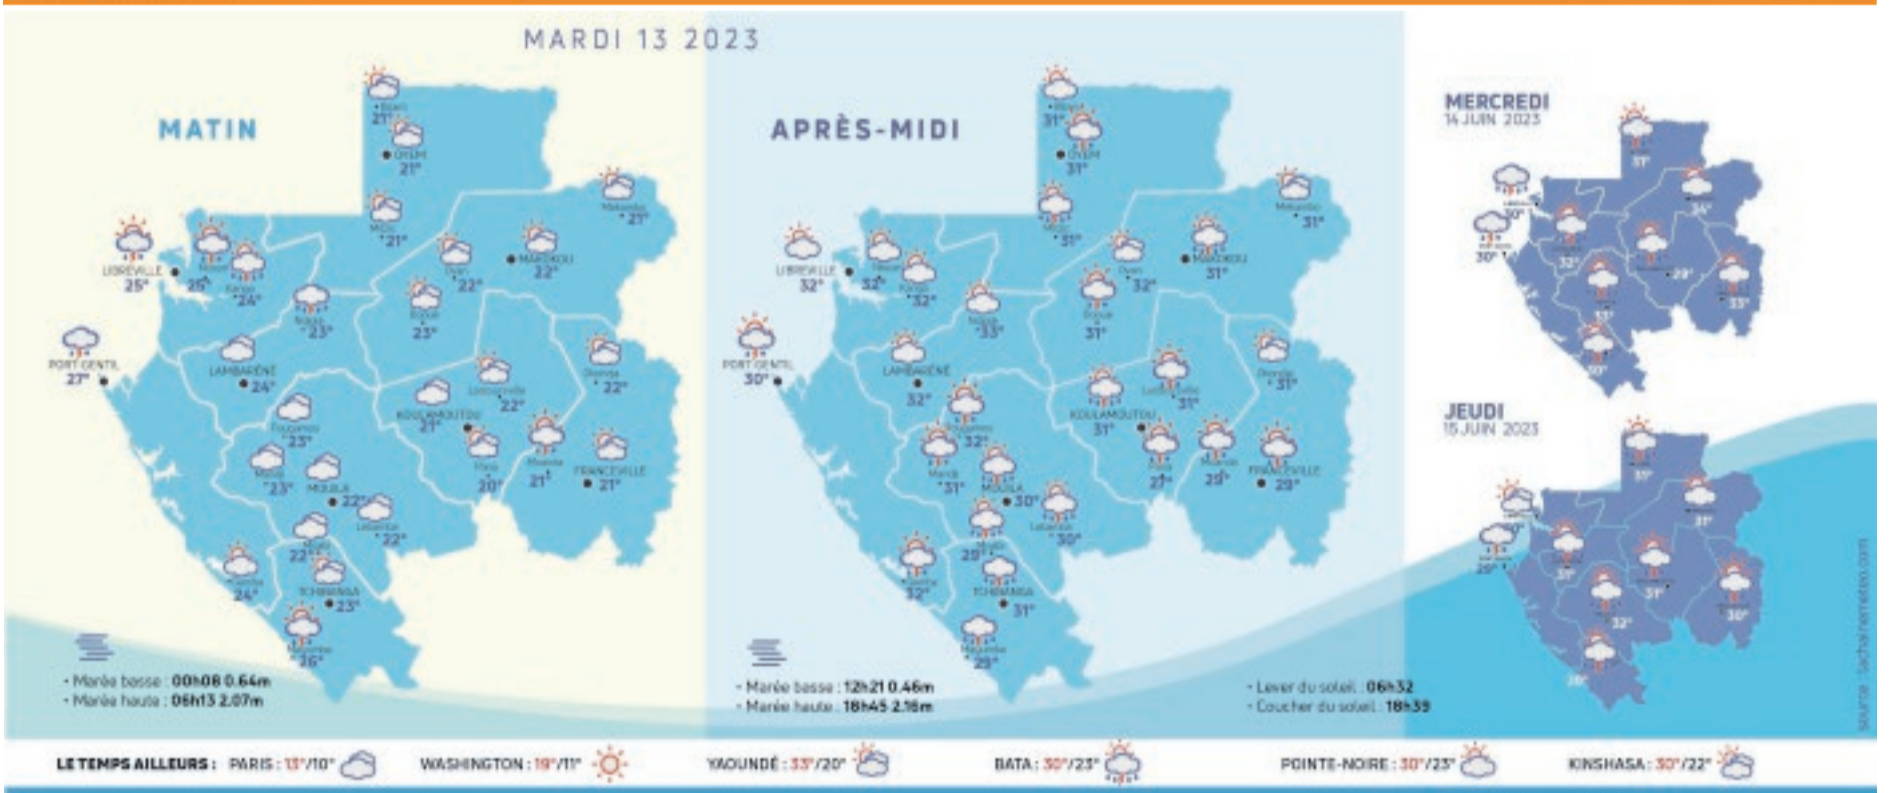

CHEZ OGAR ASSURANCES VOTRE
**ASSURANCE
AUTOMOBILE**
DEVIENT
AUTO-ZEN

NOUVELLES GARANTIES

A L'ÉCOUTE DE SA CLIENTELE

DE NOUVEAUX PARTENAIRES

1881 Libreville
Boulevard de l'Indépendance

contact : +241 11 76 15 96
www.groupeogar.com
Facebook : Groupe Ogar

Pensée du jour
« Le premier signe de l'ignorance, c'est de présumer que l'on sait. »
Baltasar Gracián (écrivain et philosophe jésuite espagnol, 1601-1658)

L'éphéméride
13 juin 1992 : Le président directeur général (PDG) du groupe Viejeux, Voncent Bolloré, est reçu par le ministre de la Marine marchande, Joachim Mahotès Magouindi. Les réalités de la Marine marchande sont à l'ordre du jour de cette audience.
164e jour de l'année-161 jours restants-24e semaine
Nous fêtons les Antoine de Padoue ainsi que les Anthony.

L'horoscope du jour

Bélier (23/3-20/4)
Démarrer une nouvelle relation amoureuse par simple curiosité pourrait avoir des conséquences désagréables.

Cancer (22/6-23/7)
Célibataire, ne prenez pas de décision hâtive quant à votre situation amoureuse. L'heure est à la tendresse, vous avez des accès de romantisme...

Balance (24/9-23/10)
Vous vous montrez expressive, presque extravagante. Vous semblez tout à fait disposée à une rencontre.

Capricorne (23/12-20/1)
Vous ne vous sentez pas au top et doutez de votre esprit de séduction. Votre ego a une place prépondérante vis-à-vis de votre relation.

Taureau (21/4-20/5)
Votre ego a une place prépondérante vis-à-vis de votre relation. Votre vie sentimentale n'est pas une balade de santé, il faudra s'attendre à...

Lion (24/7-23/8)
Côté cœur, le temps n'est pas au beau fixe. Votre ego a une place importante vis-à-vis de votre relation.

Scorpion (24/10-22/11)
Côté amour, l'ambiance est au beau fixe. La vie au sein de votre couple est particulièrement sereine et vous êtes emplie d'allégresse.

Verseau (21/1-19/2)
Sur le plan sentimental, Vénus mal aspectée vous met des bâtons dans les roues. Des tensions passées sous silence pendant un long moment dans...

Gémeaux (21/5-21/6)
Vous cherchez à être au cœur de l'attention, peut-être même d'être appréciée. Si vous n'êtes pas en couple, vous semblez tout à fait disposée...

Vierge (24/8-23/9)
Instant agréable et sans nuage, vous appréciez cet instant de légèreté dans votre couple. Célibataire, la rencontre sentimentale est peu probable...

Sagittaire (23/11-22/12)
Si vous avez la sensation d'être dans une impasse avec votre moitié, attendez d'être dans de meilleures dispositions pour remettre les choses...

Poissons (20/2-22/3)
Vous mesurez et appréciez l'affection que votre partenaire vous porte. Célibataire, vous appréciez du badinage et de la séduction sans forcément...